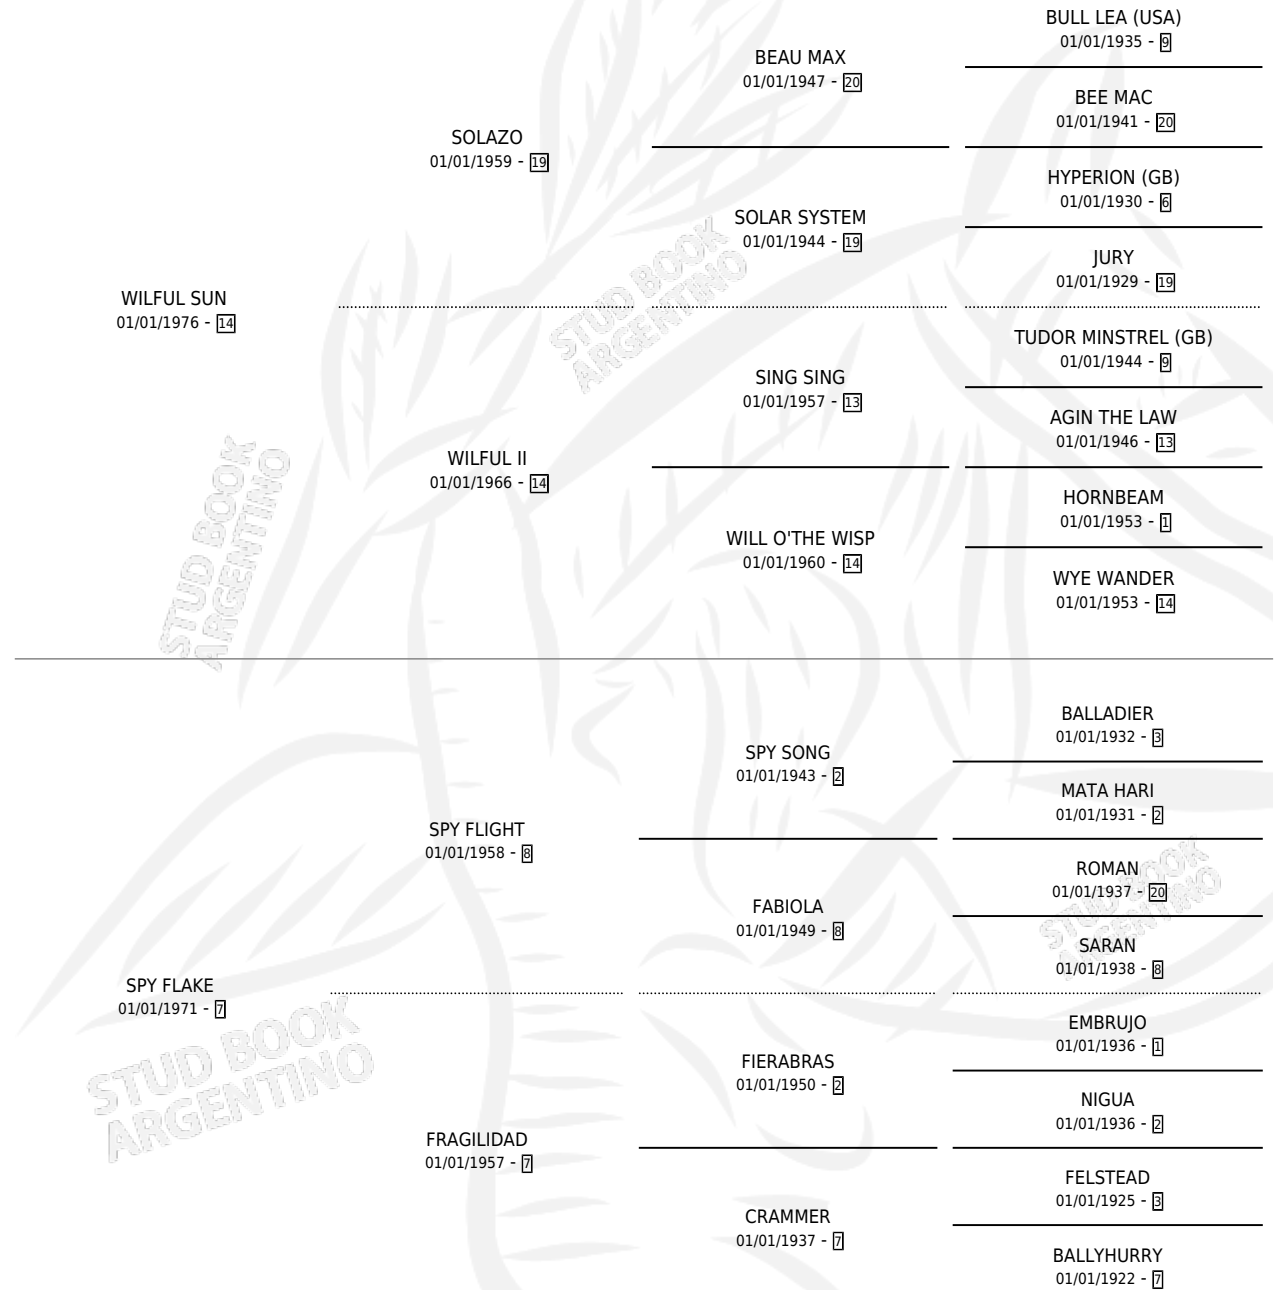

# CANTALICIO

por WILFUL SUN y SPY FLAKE por SPY FLIGHT

Argentina · Macho · Alazan · SP · 22/08/1984  
Familia 7-d · Volumen 32

## ESTADO

TIPIFICACIÓN SANGUÍNEA	X
TIPIFICACIÓN POR ADN	X
PASAPORTE	X
IDENTIFICACIÓN POR MICROCHIP	X
REPRODUCTOR	X

**Lugar de nacimiento:** Campo particular

**Criador:** Sin dato

## PEDIGREE