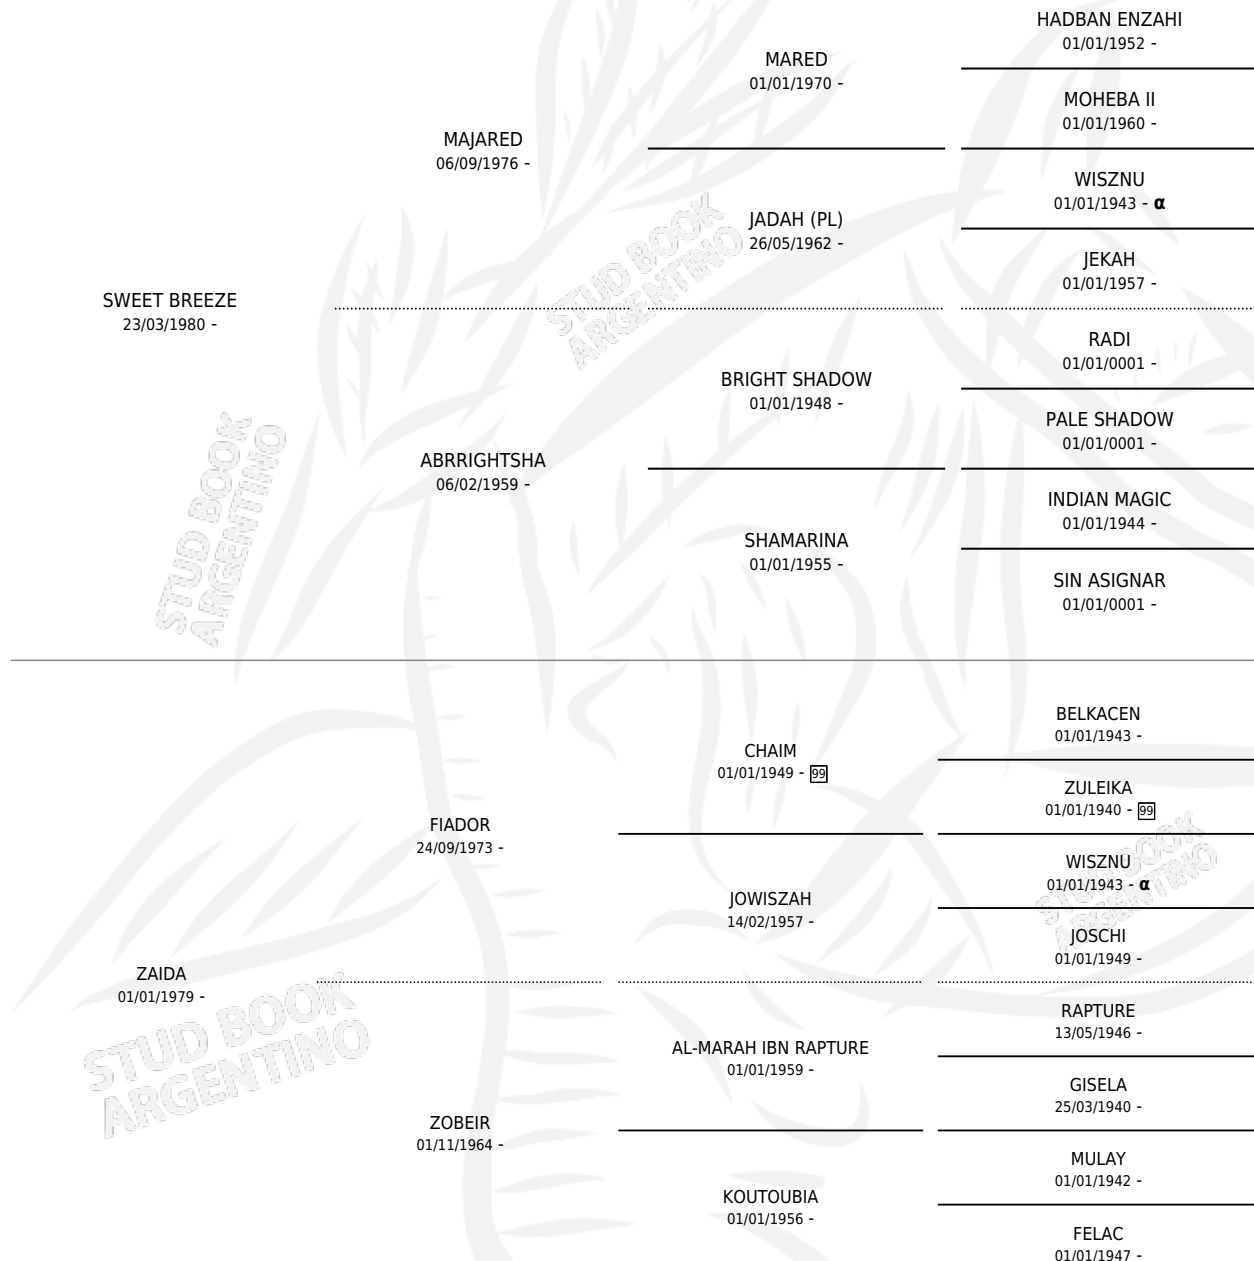

## PEDIGREE

por SWEET BREEZE y ZAIDA por FIADOR

Argentina · Hembra · Zaino Colorado · AP · 17/09/1984  
Familia · Volumen 32

### ESTADO

TIPIFICACIÓN SANGUÍNEA	✓
TIPIFICACIÓN POR ADN	X
PASAPORTE	X
IDENTIFICACIÓN POR MICROCHIP	X
REPRODUCTOR	✓

**Lugar de nacimiento:** Campo particular

**Criador:** Solyman

~

### HIJOS

	MACHOS	HEMBRAS
6 NACIERON	3	3
2 CORRIERON	0	2

SIN ACTUACIONES

INBREEDING : α

S

cimientos 6 / Efectividad 46.15%

PADRILLO	PRODUCTO	CRIADOR	1ER SERVICIO	ÚLTIMO SERVICIO
FAYD EL JAMAAL (BR)	∅		24/09/2002	24/09/2002
<b>KAMALA</b> TRACROWNING TOUCH (US)	∅		09/02/2001	10/02/2001
<b>Datos oficiales del Stud Book Argentino</b> PADWAN NA (BR)	∅		19/12/1996	31/12/1996
ZT MORURY studbook.org.ar	JC ABRIL (H ZC, 05/11/1996) •MURIÓ EL 30/10/2006•	SOLYMAN	08/12/1995	09/12/1995
PADWAN NA (BR)	∅		25/12/1994	27/12/1994
ABSALON	JC CHANEL (M Z, 07/12/1994)	SOLYMAN	06/08/1993	30/12/1993
HLT ENRIEDO	∅		28/12/1992	30/12/1992
LC DALUKE	∅		19/02/1992	19/02/1992
LC DALUKE	JC KENZO (M Z, 29/11/1992)	SOLYMAN	29/11/1991	01/12/1991
LC DALUKE	JC TANAGRA (H AT, 26/11/1991)	SOLYMAN	19/11/1990	28/12/1990
LC DALUKE	∅		29/08/1989	02/09/1989
EL FARAON	JC BAGDAD (M Z, 15/08/1989) •MURIÓ EL 10/01/1992•	SOLYMAN	02/09/1988	06/09/1988
EL FARAON	JC KARA MIA (H ZC, 10/08/1988)	SOLYMAN	16/08/1987	21/08/1987