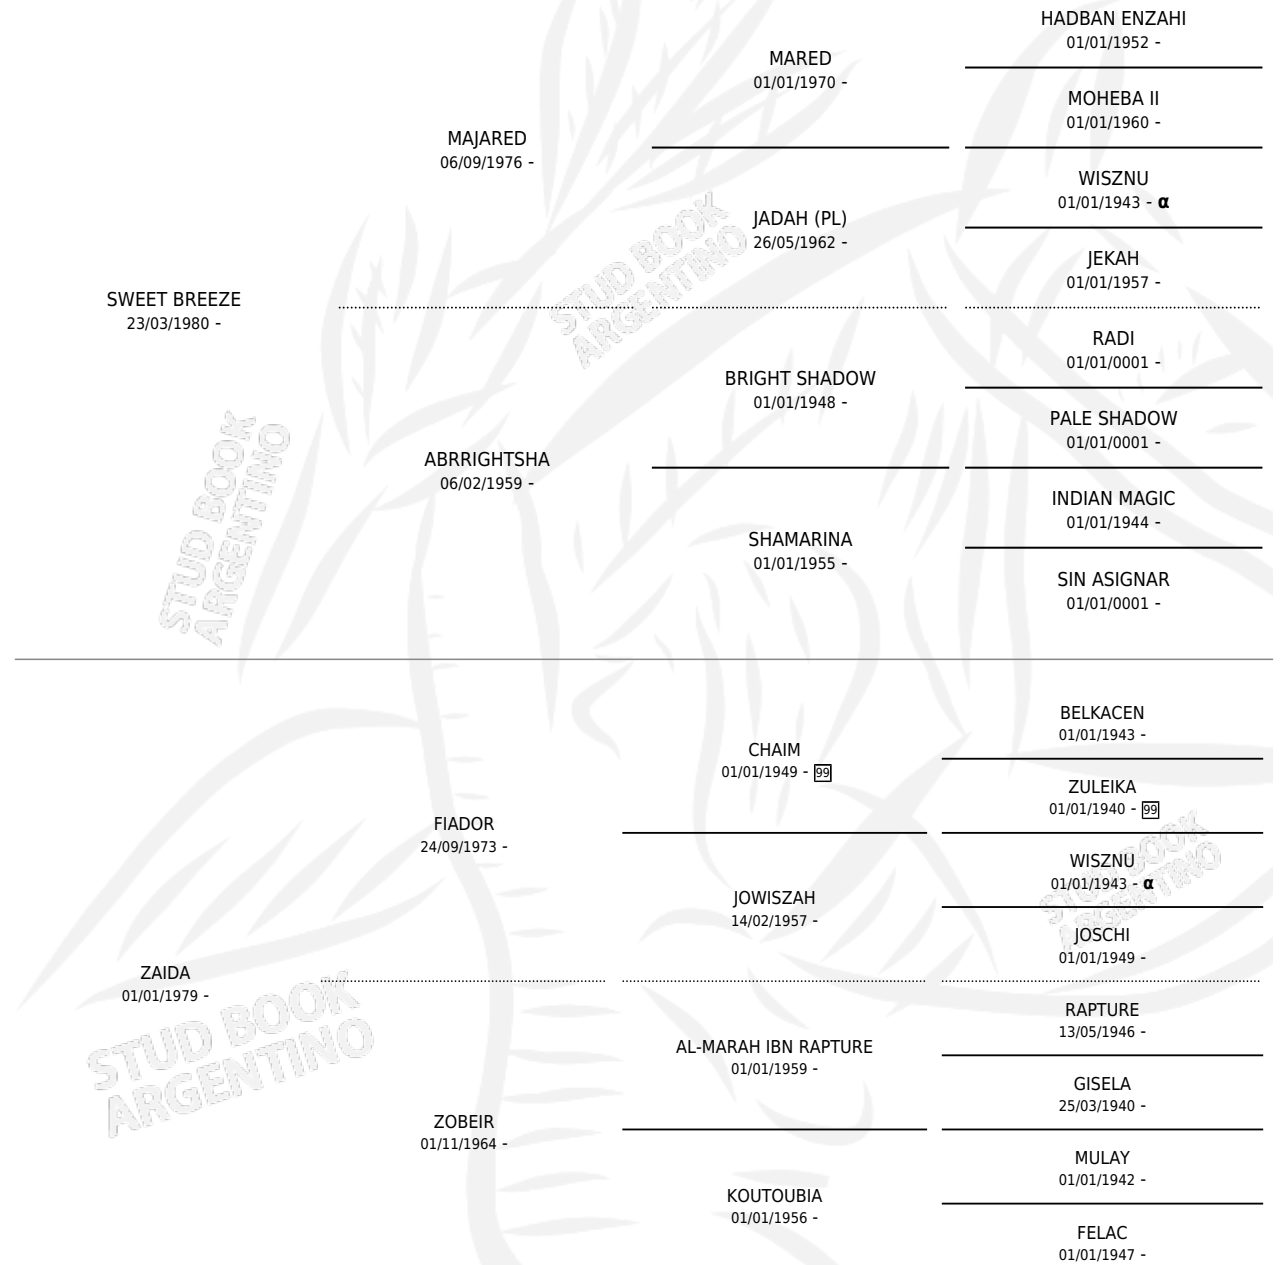

KAMALA

PEDIGREE

por SWEET BREEZE y ZAIDA por FIADOR

Argentina · Hembra · Zaino Colorado · AP · 17/09/1984
Familia · Volumen 32

ESTADO

TIPIFICACIÓN SANGUÍNEA	✓
TIPIFICACIÓN POR ADN	X
PASAPORTE	X
IDENTIFICACIÓN POR MICROCHIP	X
REPRODUCTOR	✓

Lugar de nacimiento: Campo particular

Criador: Solyman

~

HIJOS

	MACHOS	HEMBRAS
6 NACIERON	3	3
2 CORRIERON	0	2

SIN ACTUACIONES

INBREEDING : α

S

cimientos 6 / Efectividad 46.15%

PADRILLO	PRODUCTO	CRIADOR	1ER SERVICIO	ÚLTIMO SERVICIO
FAYD EL JAMAAL (BR)	∅		24/09/2002	24/09/2002
KAMALA TRACROWNING TOUCH (US)	∅		09/02/2001	10/02/2001
Datos oficiales del Stud Book Argentino PADWAN NA (BR)	∅		19/12/1996	31/12/1996
ZT MORURY studbook.org.ar	JC ABRIL (H ZC, 05/11/1996) •MURIÓ EL 30/10/2006•	SOLYMAN	08/12/1995	09/12/1995
PADWAN NA (BR)	∅		25/12/1994	27/12/1994
ABSALON	JC CHANEL (M Z, 07/12/1994)	SOLYMAN	06/08/1993	30/12/1993
HLT ENRIEDO	∅		28/12/1992	30/12/1992
LC DALUKE	∅		19/02/1992	19/02/1992
LC DALUKE	JC KENZO (M Z, 29/11/1992)	SOLYMAN	29/11/1991	01/12/1991
LC DALUKE	JC TANAGRA (H AT, 26/11/1991)	SOLYMAN	19/11/1990	28/12/1990
LC DALUKE	∅		29/08/1989	02/09/1989
EL FARAON	JC BAGDAD (M Z, 15/08/1989) •MURIÓ EL 10/01/1992•	SOLYMAN	02/09/1988	06/09/1988
EL FARAON	JC KARA MIA (H ZC, 10/08/1988)	SOLYMAN	16/08/1987	21/08/1987