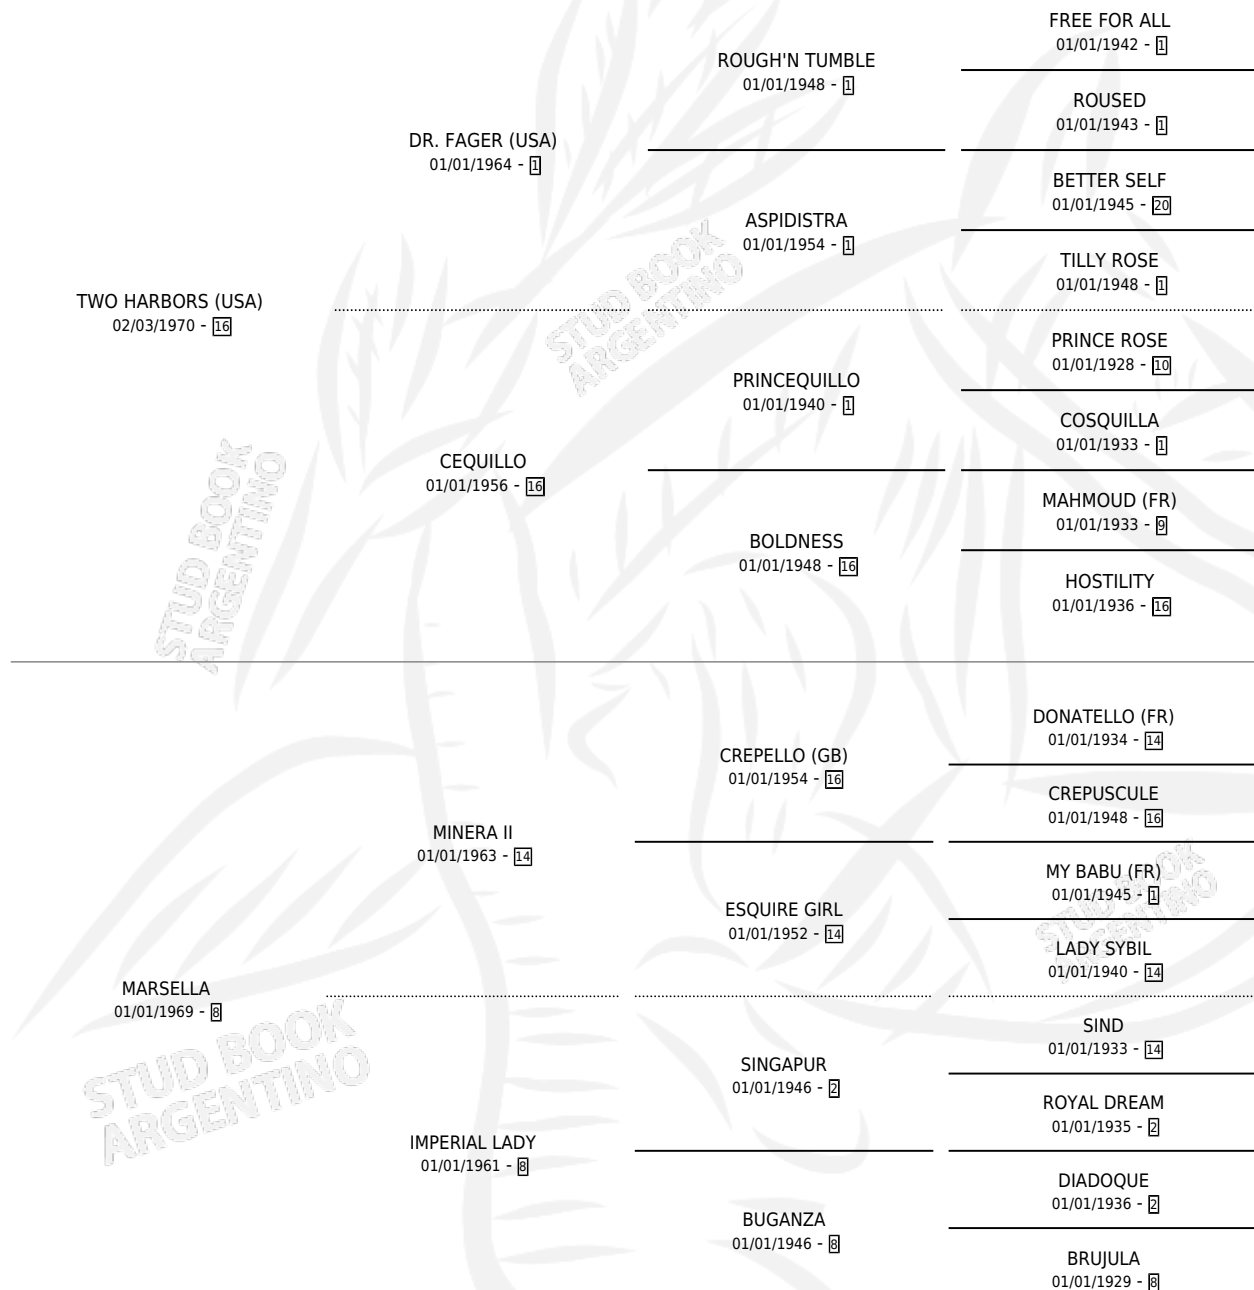

MALOJA

por **TWO HARBORS (USA)** y **MARSELLA** por **MINERA II**

Argentina · Hembra · Alazan · SP · 21/08/1984
Familia 8-h · Volumen 32

ESTADO

TIPIFICACIÓN SANGUÍNEA	✓
TIPIFICACIÓN POR ADN	X
PASAPORTE	X
IDENTIFICACIÓN POR MICROCHIP	X
REPRODUCTOR	✓

Lugar de nacimiento: La Doma

Criador: Los Olivos

~

HIJOS

	MACHOS	HEMBRAS
4 NACIERON	3	1
2 CORRIERON	1	1

SIN ACTUACIONES

PEDIGREE

CAMPAÑA

Solo carreras oficiales de Argentina

POR EDAD

EDAD	CC	1°	2°	3°	4°	5°	NP	CLC	CLG	CLCG1	CLGG1	IMPORTE	GANANCIA / CC
3 AÑOS	1	1	0	0	0	0	0	0	0	0	0	\$0	\$0
4 AÑOS	25	1	0	0	0	1	23	1	0	0	0	\$0	\$0
5 AÑOS	5	0	0	0	0	0	5	0	0	0	0	\$0	\$0
TOTALES	31	2	0	0	0	1	28	1	0	0	0	\$0	\$0
%		6.5%	0.0%	0.0%	0.0%	3.2%	90.3%	3.2%	0.0%	0.0%	0.0%		