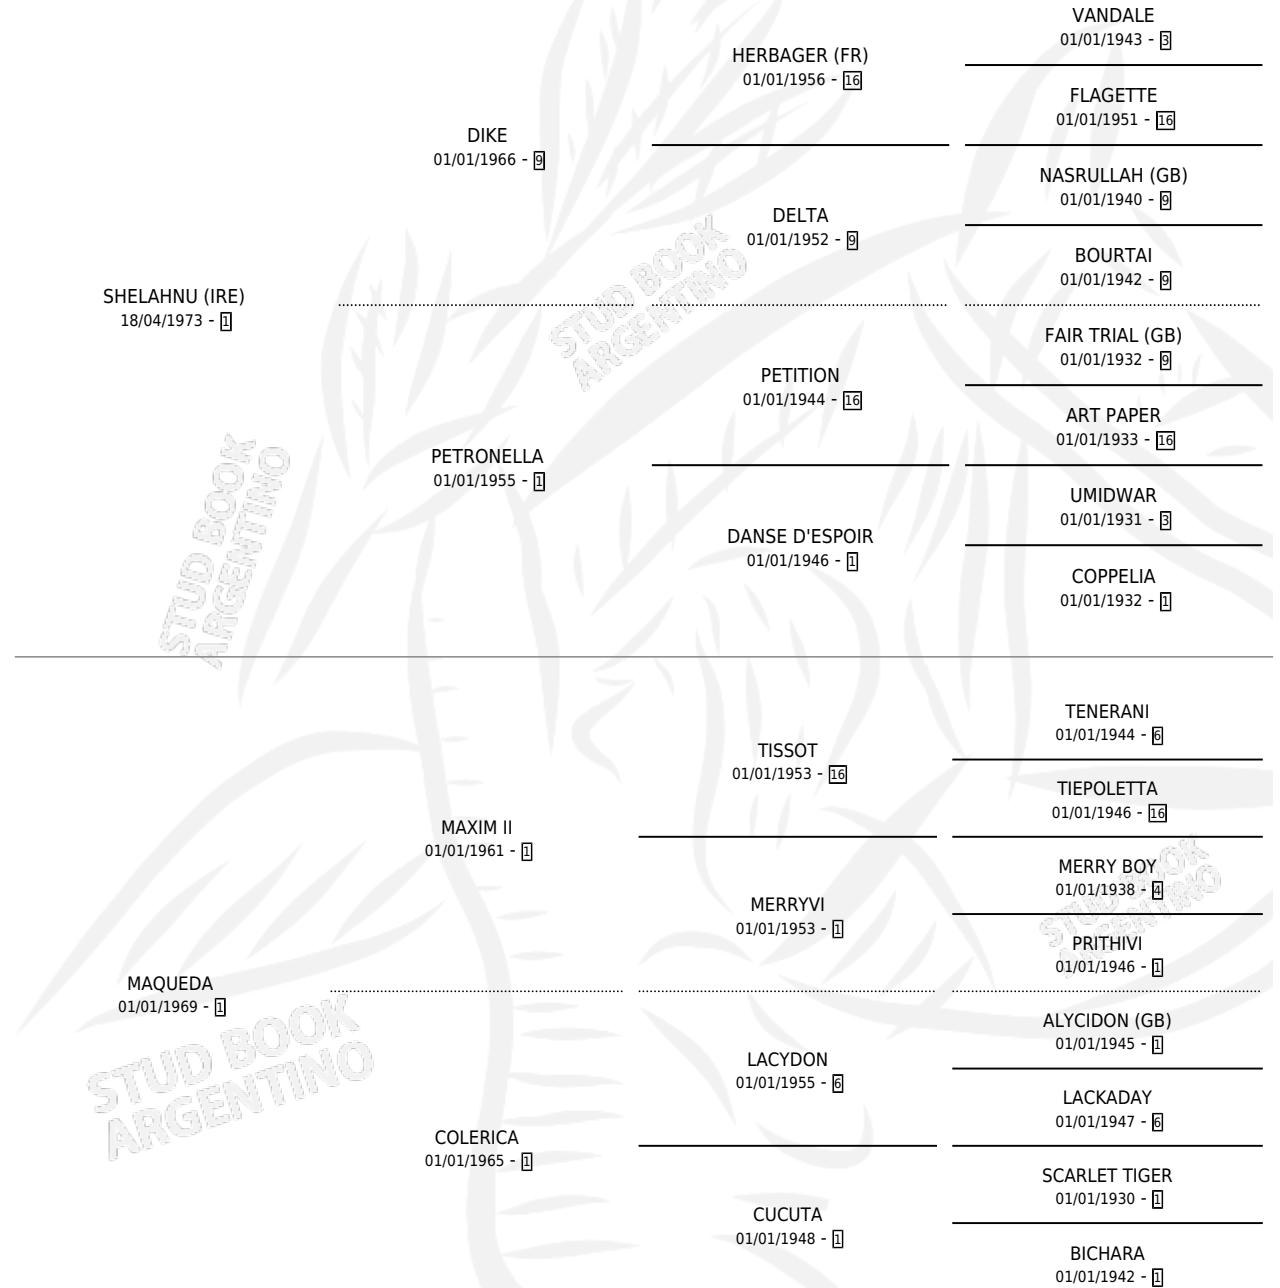

MUSETTA

por SHELAHNU (IRE) y MAQUEDA por MAXIM II

Argentina · Hembra · Alazan · SP · 21/09/1984
Familia 1-e · Volumen 32

ESTADO

TIPIFICACIÓN SANGUÍNEA	X
TIPIFICACIÓN POR ADN	X
PASAPORTE	X
IDENTIFICACIÓN POR MICROCHIP	X
REPRODUCTOR	X

Lugar de nacimiento: Aguarenas

Criador: Sin dato

PEDIGREE