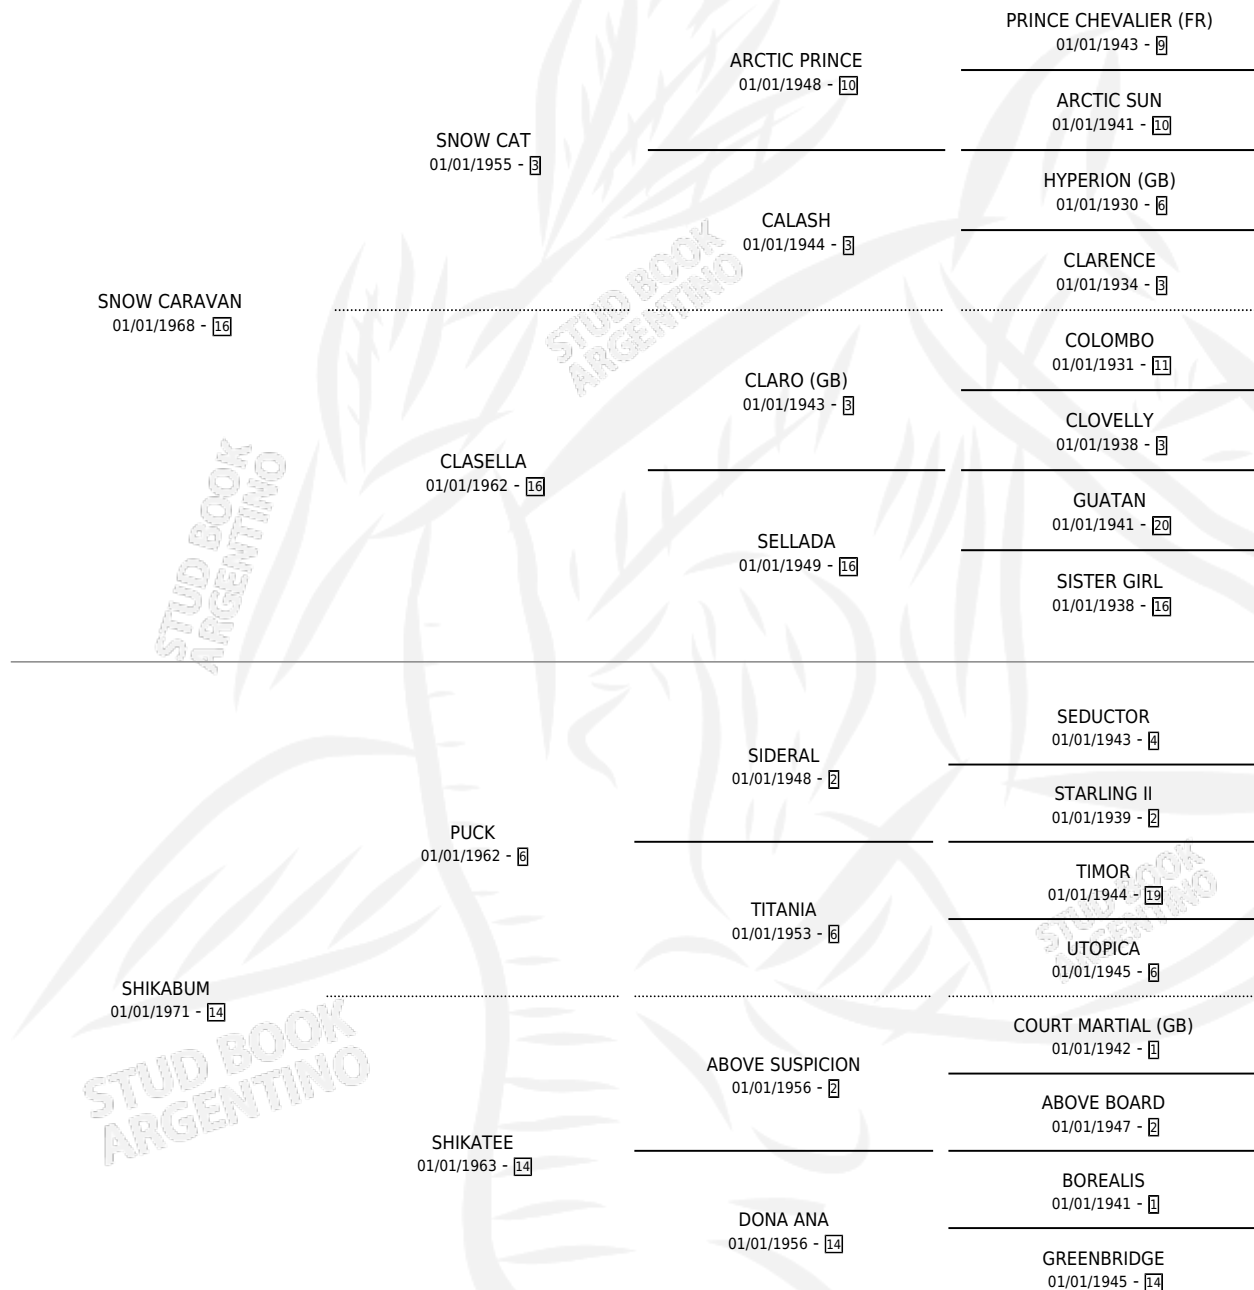

SNOW ELVIRA

por SNOW CARAVAN y SHIKABUM por PUCK

Argentina · Hembra · Alazan · SP · 14/09/1984
Familia 14-a · Volumen 32

ESTADO

TIPIFICACIÓN SANGUÍNEA	X
TIPIFICACIÓN POR ADN	X
PASAPORTE	X
IDENTIFICACIÓN POR MICROCHIP	X
REPRODUCTOR	✓

Lugar de nacimiento: Campo particular

Criador: Sin dato

~

HIJOS

	MACHOS	HEMBRAS
1 NACIERON	0	1

SIN ACTUACIONES

PEDIGREE