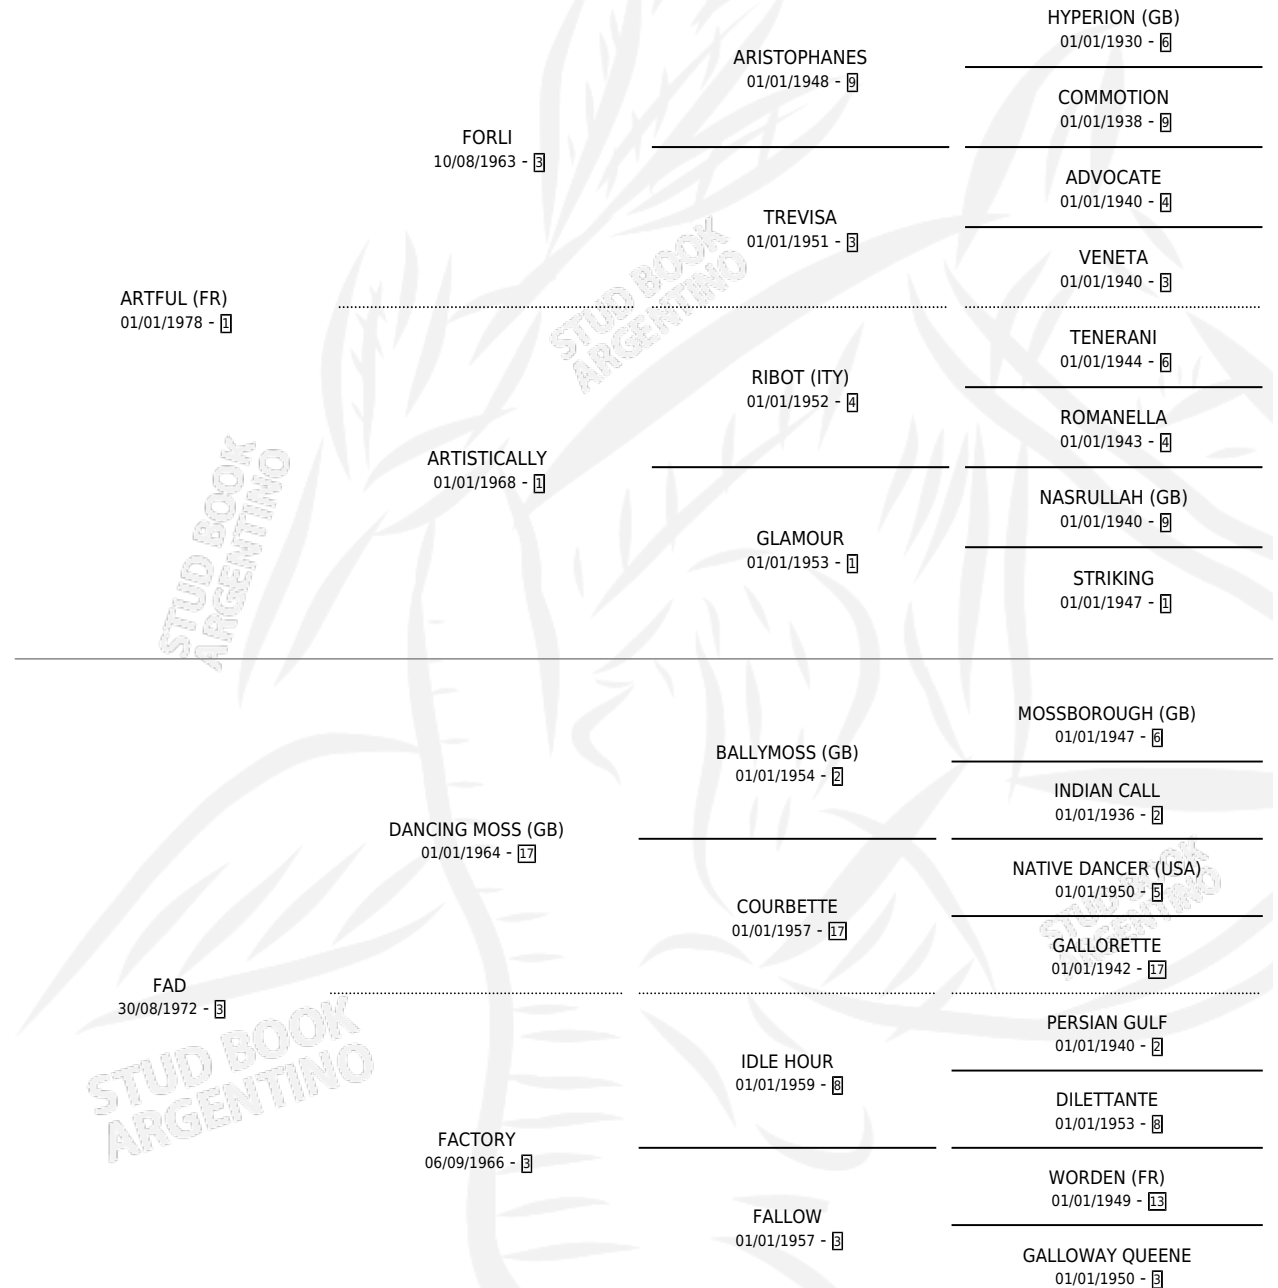

FACULTAD II

por **ARTFUL (FR)** y **FAD** por **DANCING MOSS (GB)**

Argentina · Hembra · Alazan · SP · 10/09/1984
Familia 3-i · Volumen 32

ESTADO

TIPIFICACIÓN SANGUÍNEA	X
TIPIFICACIÓN POR ADN	X
PASAPORTE	X
IDENTIFICACIÓN POR MICROCHIP	X
REPRODUCTOR	X

Lugar de nacimiento: Campo particular

Criador: Sin dato

PEDIGREE

FACULTAD II

Datos oficiales del Stud Book Argentino

Documento generado el 03/05/2026

studbook.org.ar