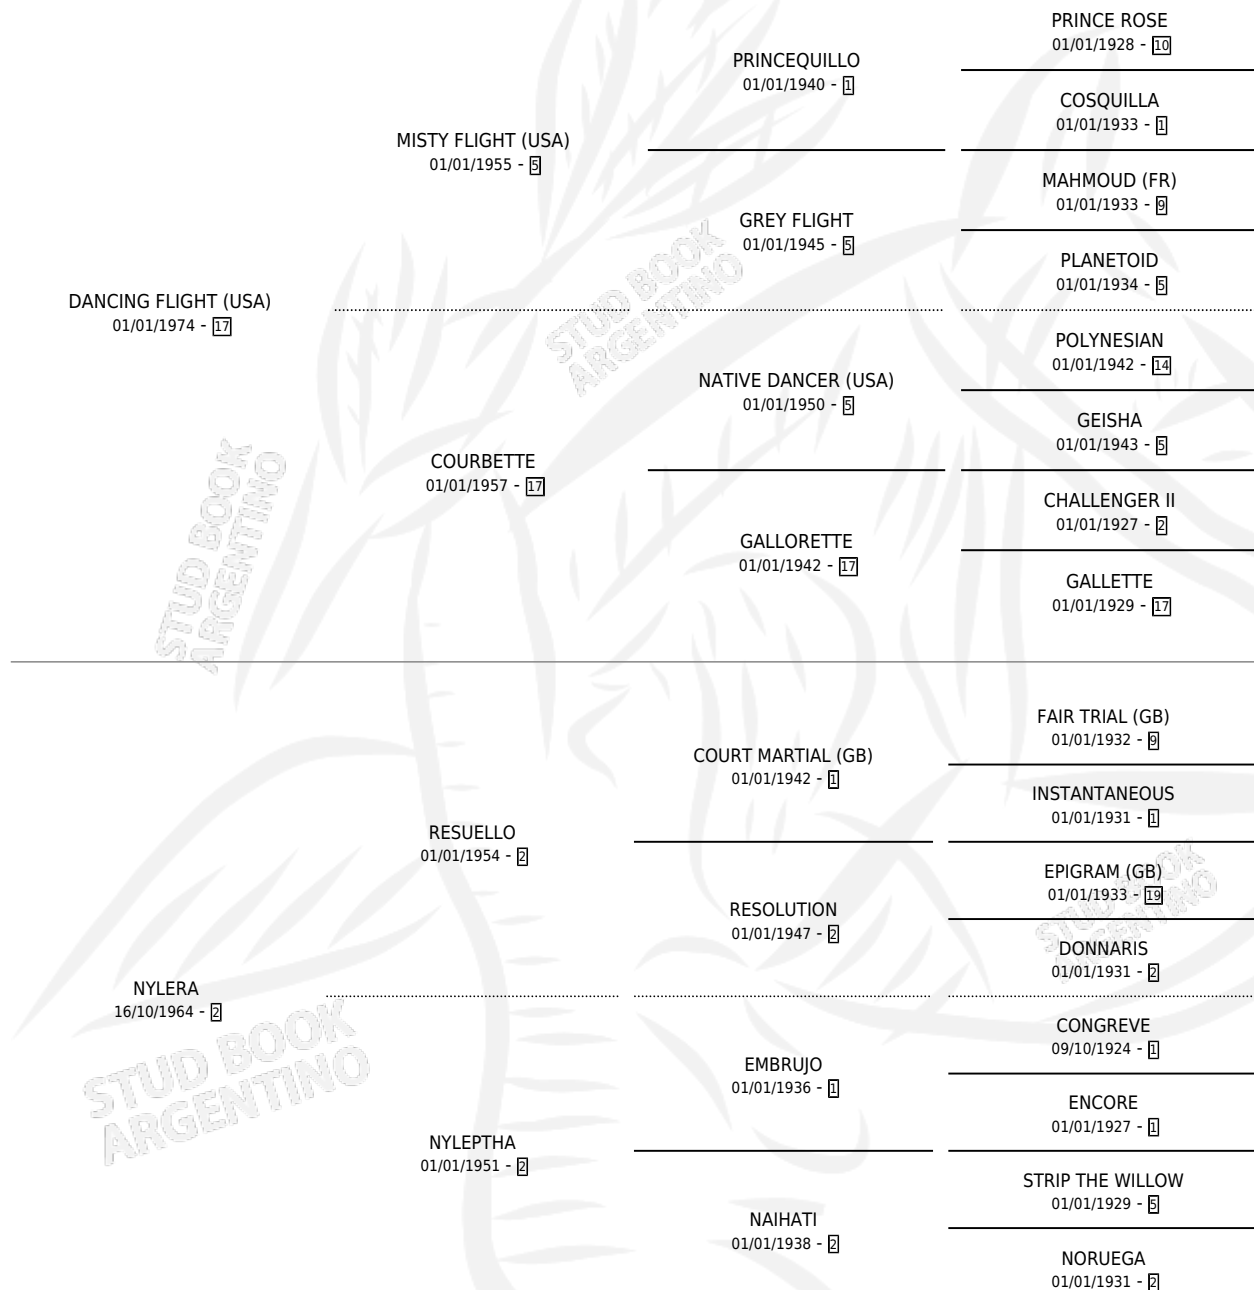

NYLADA

por **DANCING FLIGHT (USA)** y **NYLERA** por **RESUELLO**

Argentina · Hembra · Tordillo · SP · 12/09/1984
Familia 2-h · Volumen 32

ESTADO

TIPIFICACIÓN SANGUÍNEA	✓
TIPIFICACIÓN POR ADN	X
PASAPORTE	X
IDENTIFICACIÓN POR MICROCHIP	X
REPRODUCTOR	✓

Lugar de nacimiento: Campo particular

Criador: Vacacion

~

HIJOS

	MACHOS	HEMBRAS
11 NACIERON	5	6
6 CORRIERON	2	4
3 GANARON	2	1

1	0	0
GANADORES CL	GANADORES GR	GANADORES G1

PEDIGREE

CAMPAÑA

Solo carreras oficiales de Argentina

POR EDAD

EDAD	CC	1°	2°	3°	4°	5°	NP	CLC	CLG	CLCG1	CLGG1	IMPORTE	GANANCIA / CC
4 AÑOS	3	0	0	0	0	0	3	0	0	0	0	\$0	\$0
TOTALES	3	0	0	0	0	0	3	0	0	0	0	\$0	\$0
%		0.0%	0.0%	0.0%	0.0%	0.0%	100%	0.0%	0.0%	0.0%	0.0%		