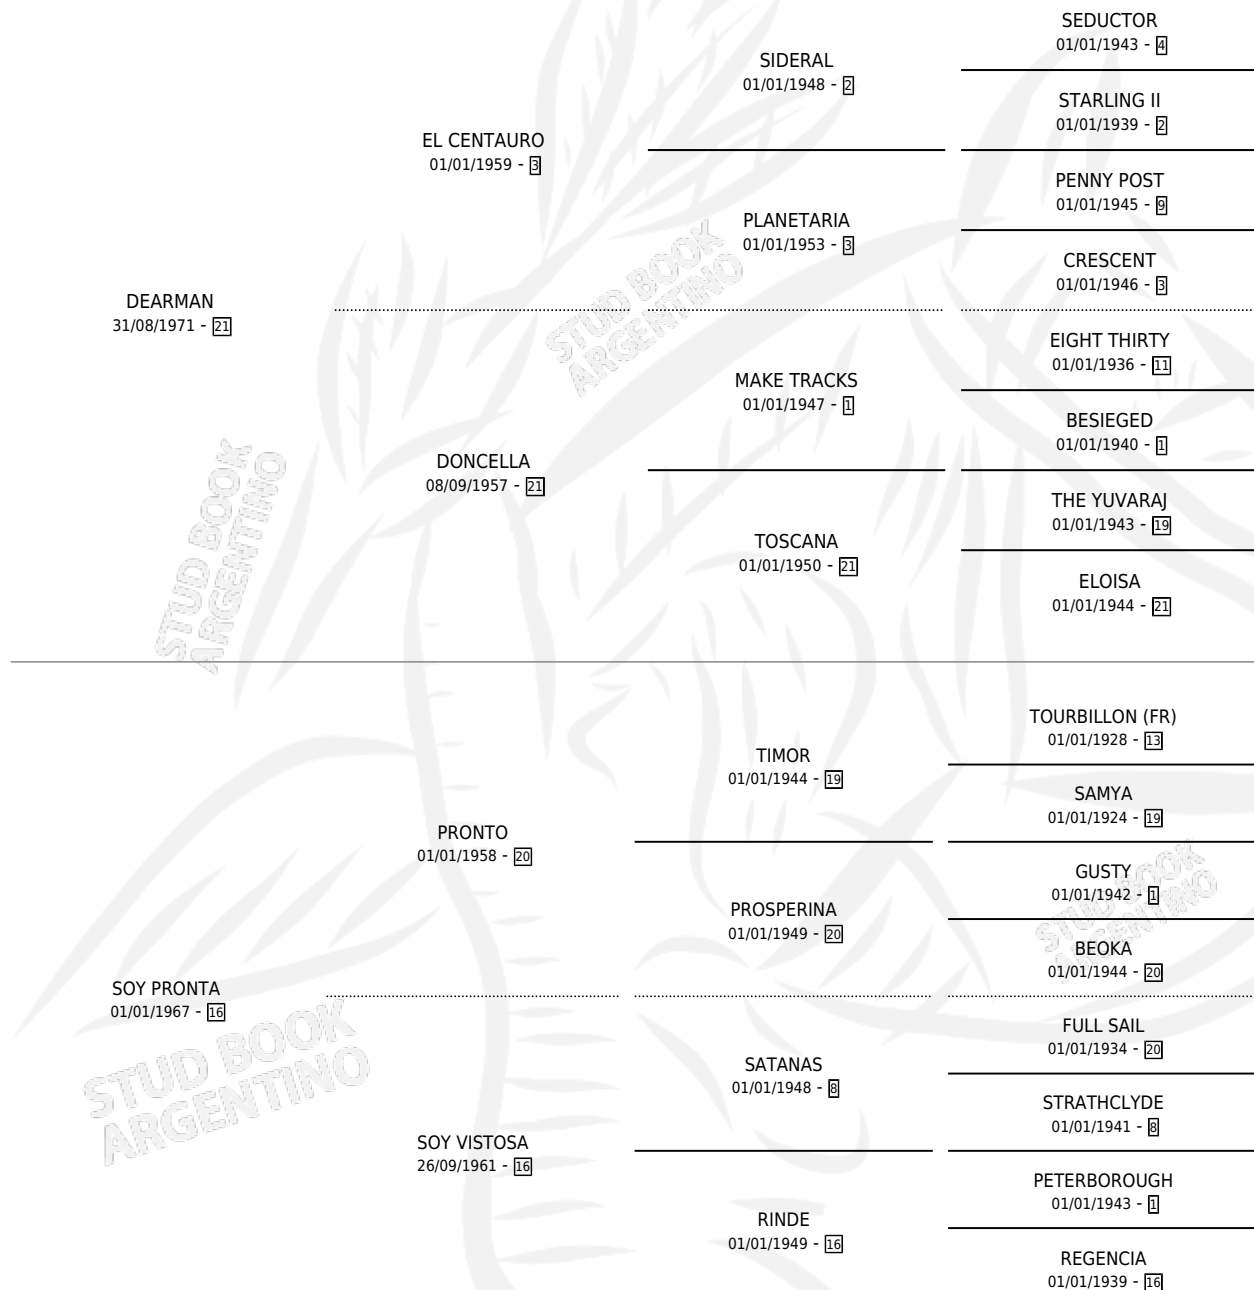

DEAR PRONTA

por DEARMAN y SOY PRONTA por PRONTO

Argentina · Hembra · Zaino Colorado · SP · 25/08/1984
Familia 16-f · Volumen 32

ESTADO

TIPIFICACIÓN SANGUÍNEA	X
TIPIFICACIÓN POR ADN	X
PASAPORTE	X
IDENTIFICACIÓN POR MICROCHIP	X
REPRODUCTOR	✓

Lugar de nacimiento: Campo particular

Criador: Sin dato

PEDIGREE

S

mientos 0 / Efectividad 0.00%

PADRILLO	PRODUCTO	CRIADOR	1ER SERVICIO	ÚLTIMO SERVICIO
BILLY SWEET	∅		02/11/1989	02/11/1989
DEAR PRONTA MASCULLO DANCER (USA)	∅		11/11/1988	11/11/1988