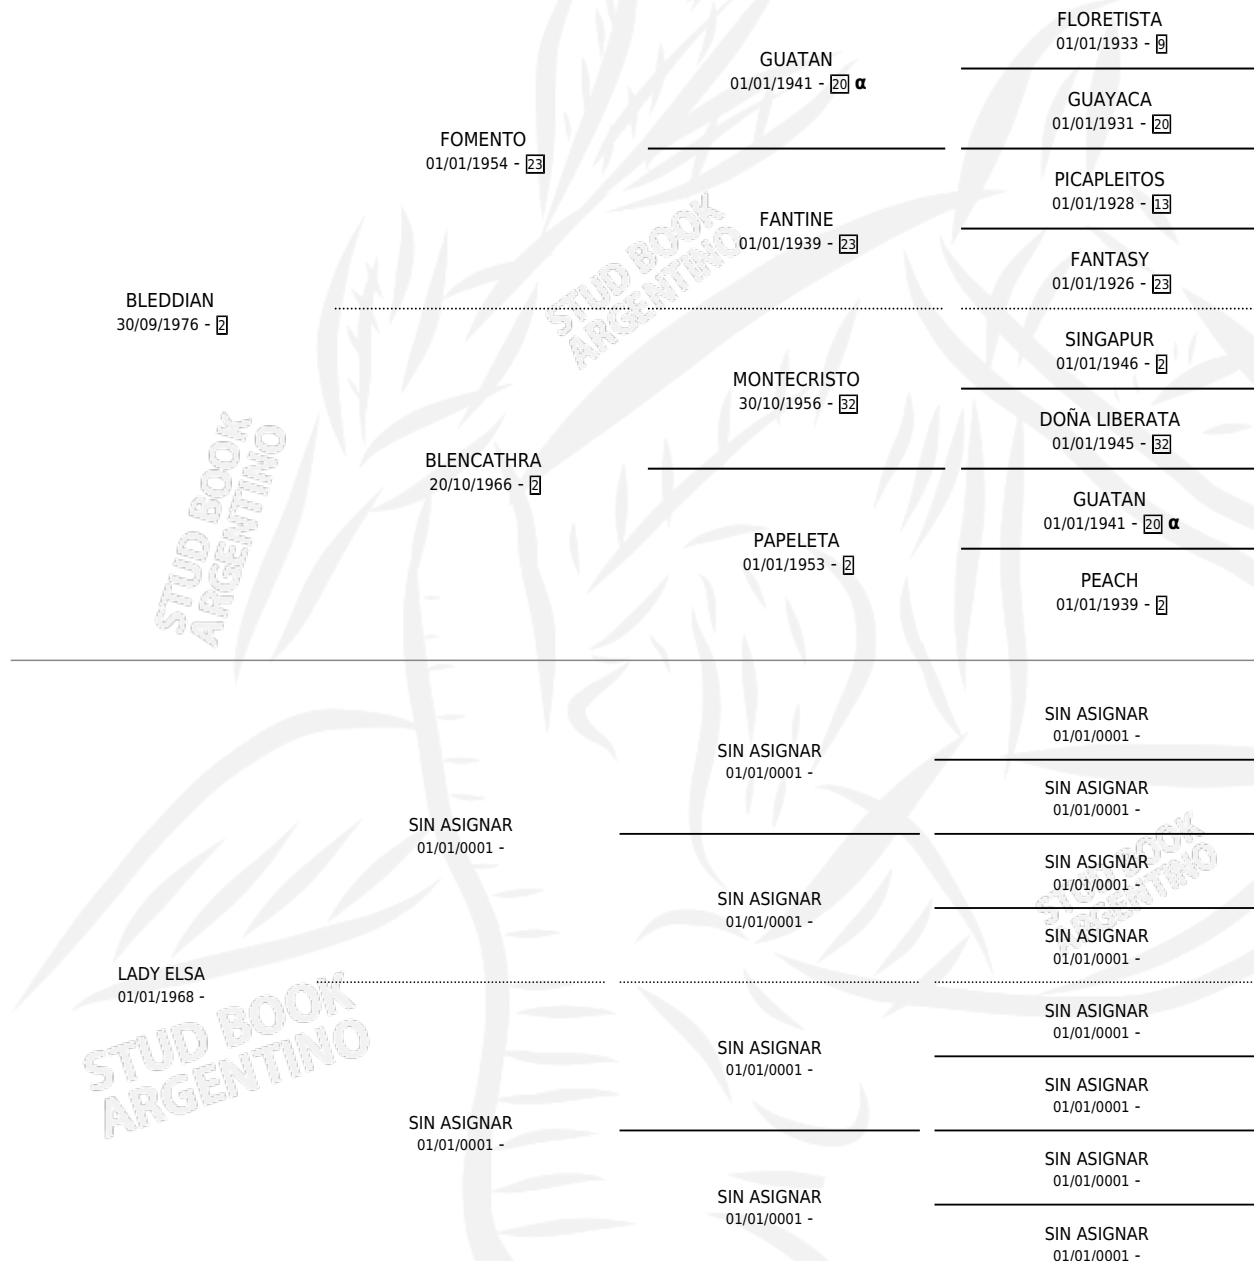

DANCE BREAK

por BLEDDIAN y LADY ELSA por SIN ASIGNAR

Argentina · Hembra · Alazan · SP · 25/08/1984
Familia · Volumen 32

ESTADO

TIPIFICACIÓN SANGUÍNEA	X
TIPIFICACIÓN POR ADN	X
PASAPORTE	X
IDENTIFICACIÓN POR MICROCHIP	X
REPRODUCTOR	X

Lugar de nacimiento: Campo particular

Criador: Sin dato

PEDIGREE

INBREEDING : α

DANCE BREAK

Datos oficiales del Stud Book Argentino

Documento generado el 04/05/2026

studbook.org.ar