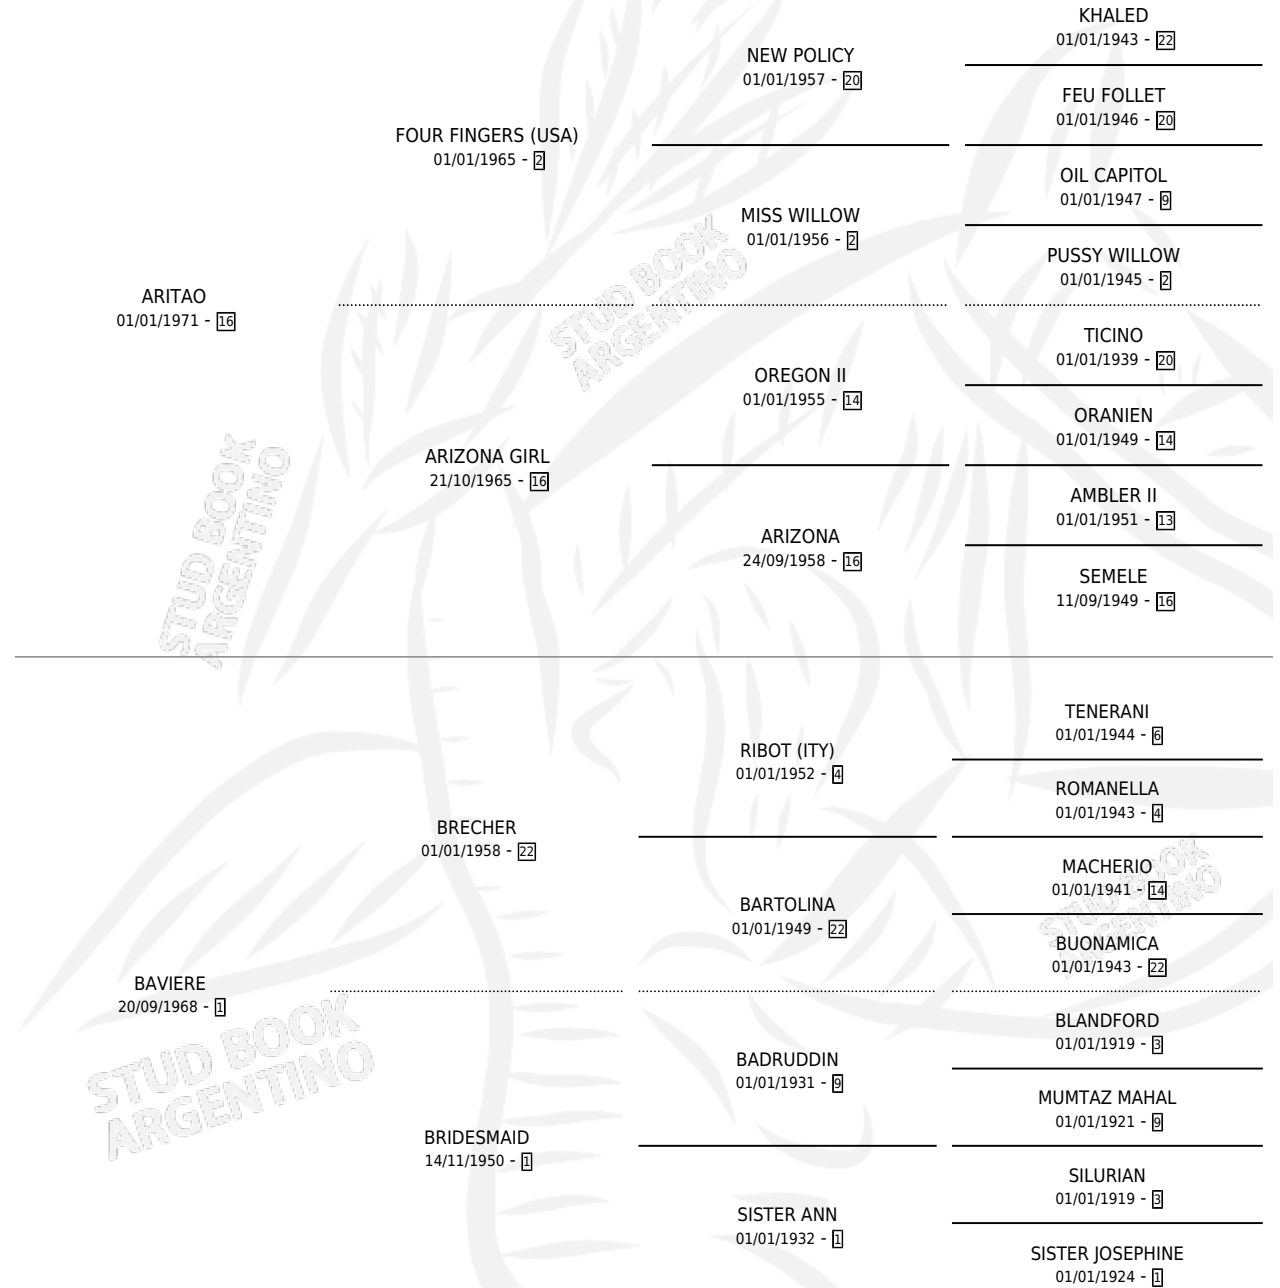

ARIBRECHO

por ARITAO y BAVIERE por BRECHER

Argentina · Macho · Zaino · SP · 04/09/1984
Familia 1-e · Volumen 32

ESTADO

TIPIFICACIÓN SANGUÍNEA	X
TIPIFICACIÓN POR ADN	X
PASAPORTE	X
IDENTIFICACIÓN POR MICROCHIP	X
REPRODUCTOR	X

Lugar de nacimiento: Campo particular

Criador: Sin dato

PEDIGREE