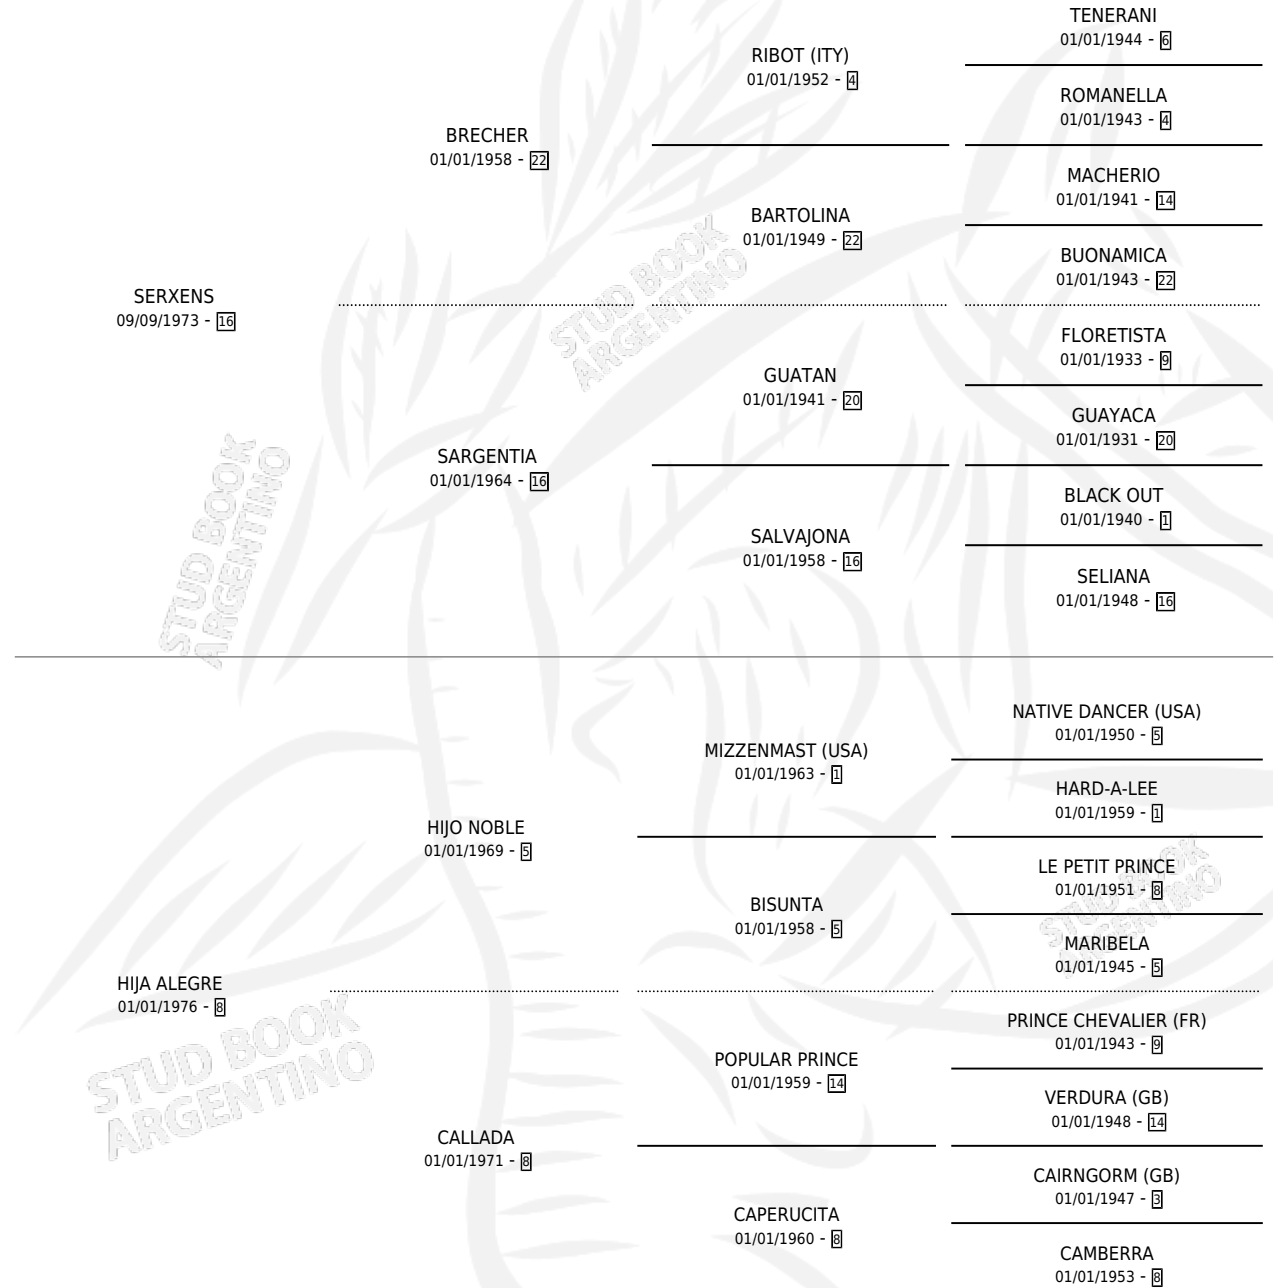

CRAZY SER

por **SERXENS** y **HIJA ALEGRE** por **HIJO NOBLE**

Argentina · Hembra · Alazan · SP · 19/09/1984
Familia 8-b · Volumen 32

ESTADO

TIPIFICACIÓN SANGUÍNEA	X
TIPIFICACIÓN POR ADN	X
PASAPORTE	X
IDENTIFICACIÓN POR MICROCHIP	X
REPRODUCTOR	X

Lugar de nacimiento: Campo particular

Criador: Tiempo Record

PEDIGREE