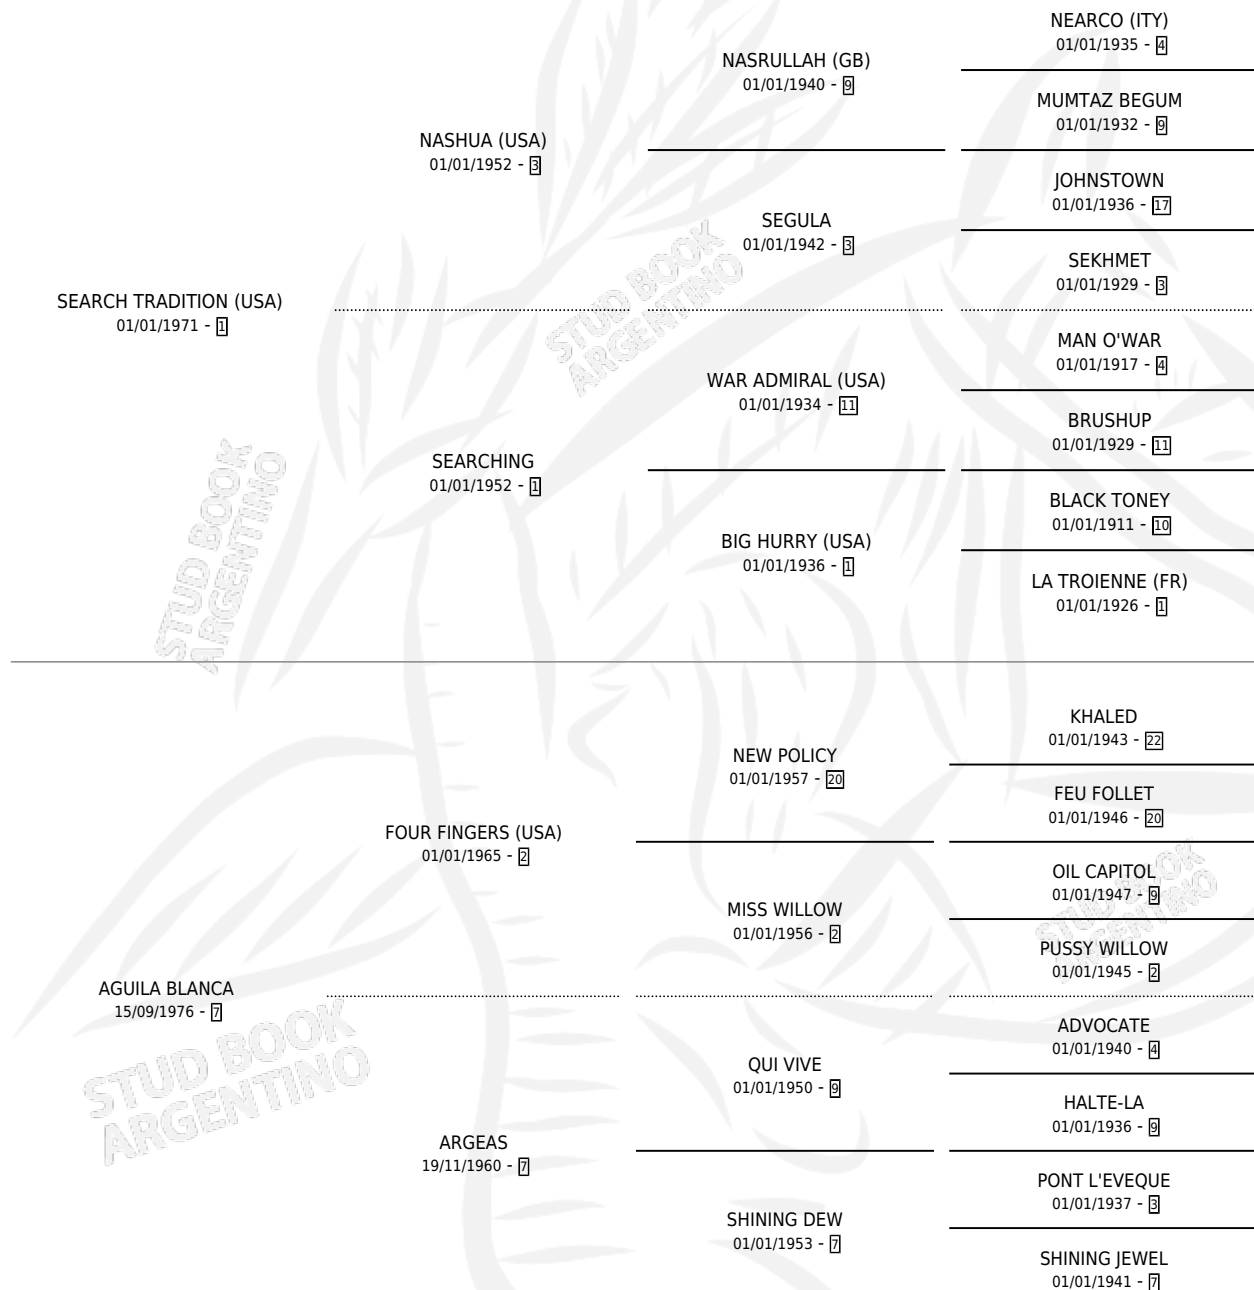

AGUILA NEGRA

por **SEARCH TRADITION (USA)** y **AGUILA BLANCA** por **FOUR FINGERS (USA)**

Argentina · Hembra · Zaino · SP · 03/09/1984
Familia 7-a · Volumen 32

ESTADO

TIPIFICACIÓN SANGUÍNEA	✓
TIPIFICACIÓN POR ADN	X
PASAPORTE	X
IDENTIFICACIÓN POR MICROCHIP	X
REPRODUCTOR	✓

Lugar de nacimiento: Campo particular
Criador: Parisi Luciano Juan

~

HIJOS

	MACHOS	HEMBRAS
5 NACIERON	3	2
3 CORRIERON	2	1

SIN ACTUACIONES

PEDIGREE