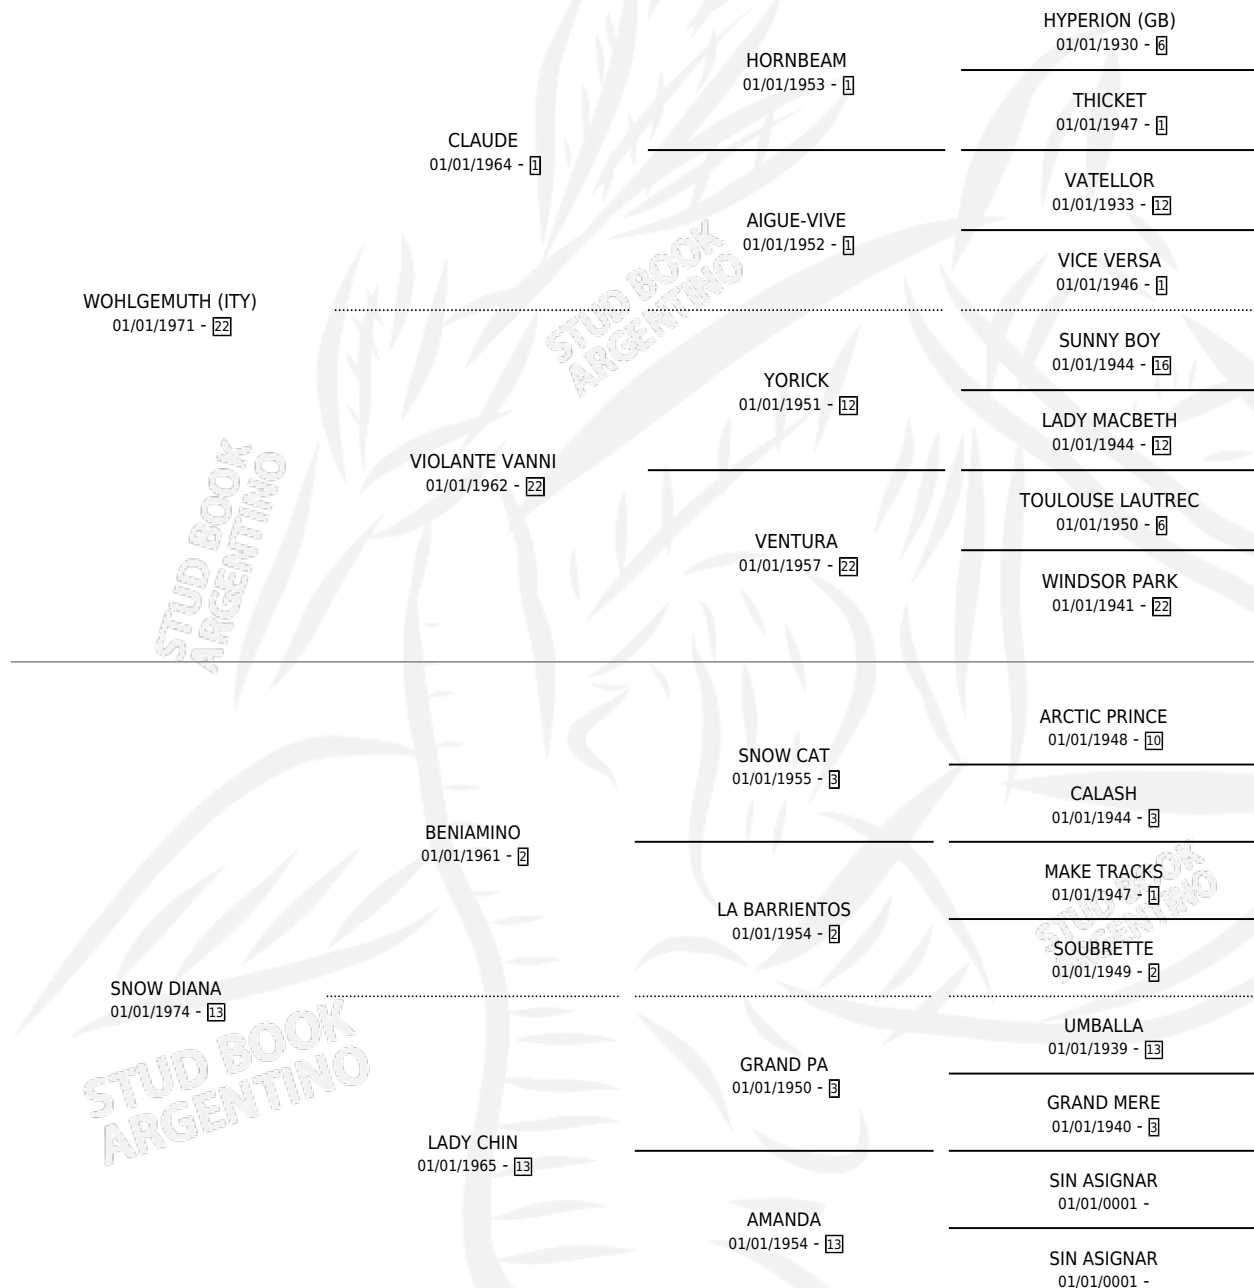

SNOW POOL

por WOHLGEMUTH (ITY) y SNOW DIANA por BENIAMINO

Argentina · Macho · Zaino · SP · 06/09/1984
Familia 13 · Volumen 32

ESTADO

TIPIFICACIÓN SANGUÍNEA	✓
TIPIFICACIÓN POR ADN	X
PASAPORTE	X
IDENTIFICACIÓN POR MICROCHIP	X
REPRODUCTOR	✓

Lugar de nacimiento: Campo particular

Criador: Sin dato

~

HIJOS

	MACHOS	HEMBRAS
4 NACIERON	2	2
SIN ACTUACIONES		

PEDIGREE

CAMPAÑA

Solo carreras oficiales de Argentina