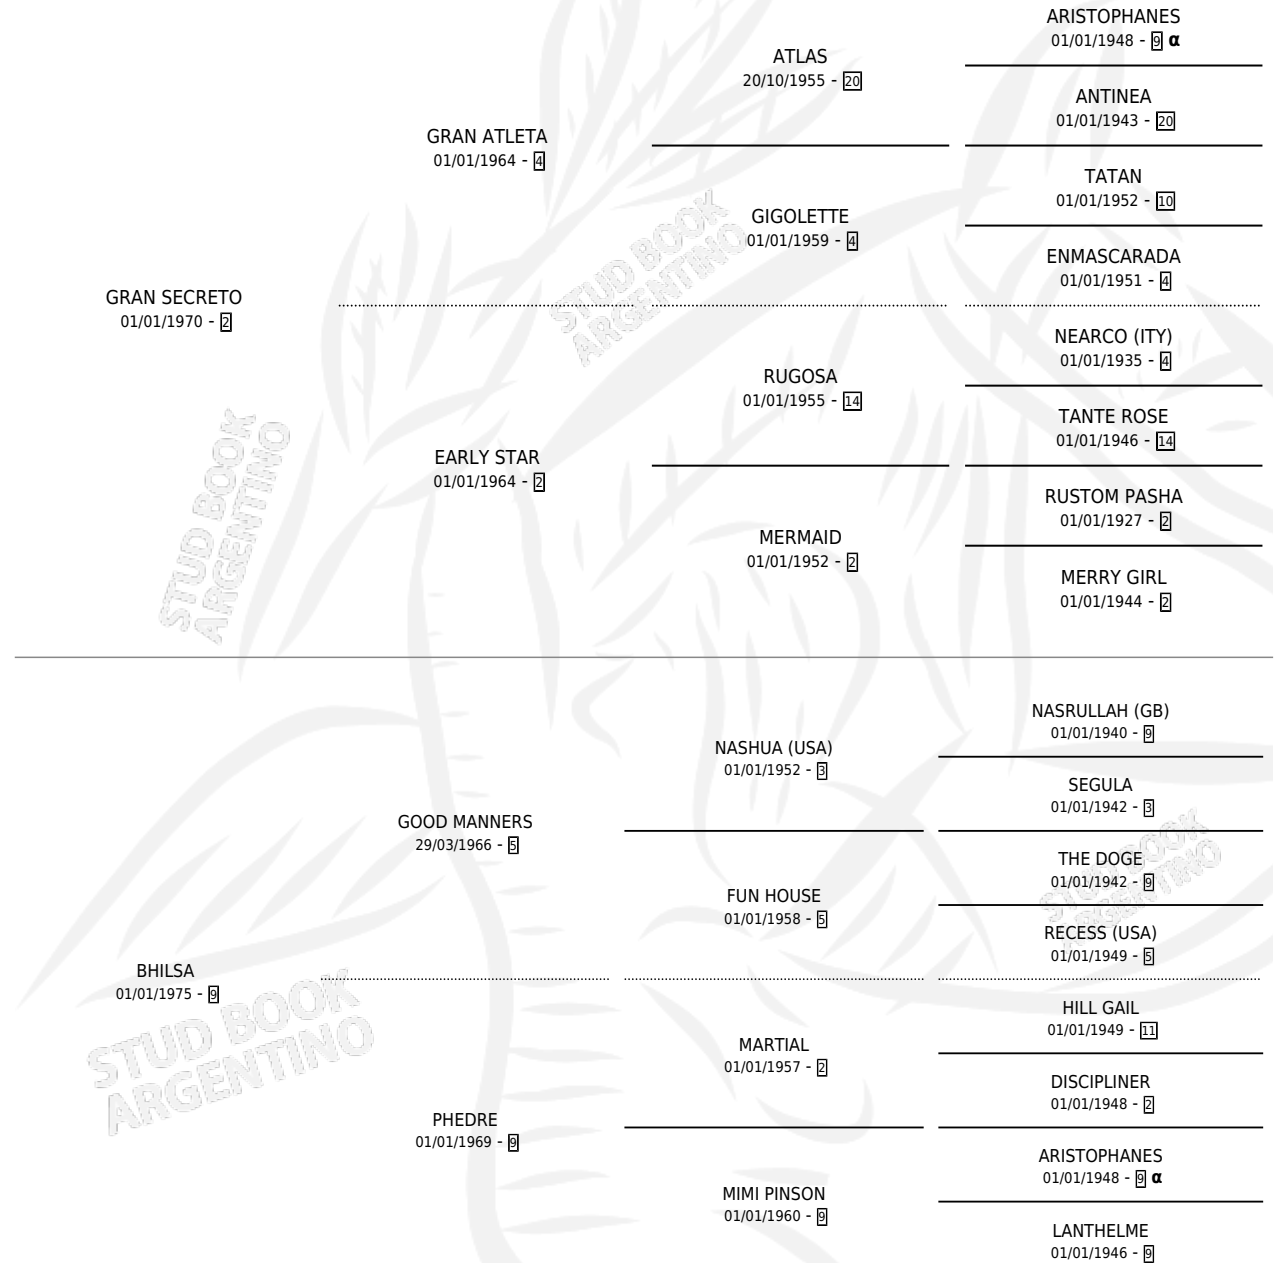

# PLAZA MAYOR

por GRAN SECRETO y BHILSA por GOOD MANNERS

Argentina · Hembra · Alazan · SP · 10/09/1984  
Familia 9-g · Volumen 32

## ESTADO

TIPIFICACIÓN SANGUÍNEA	X
TIPIFICACIÓN POR ADN	X
PASAPORTE	X
IDENTIFICACIÓN POR MICROCHIP	X
REPRODUCTOR	X

**Lugar de nacimiento:** Las Arrobles

**Criador:** Sin dato