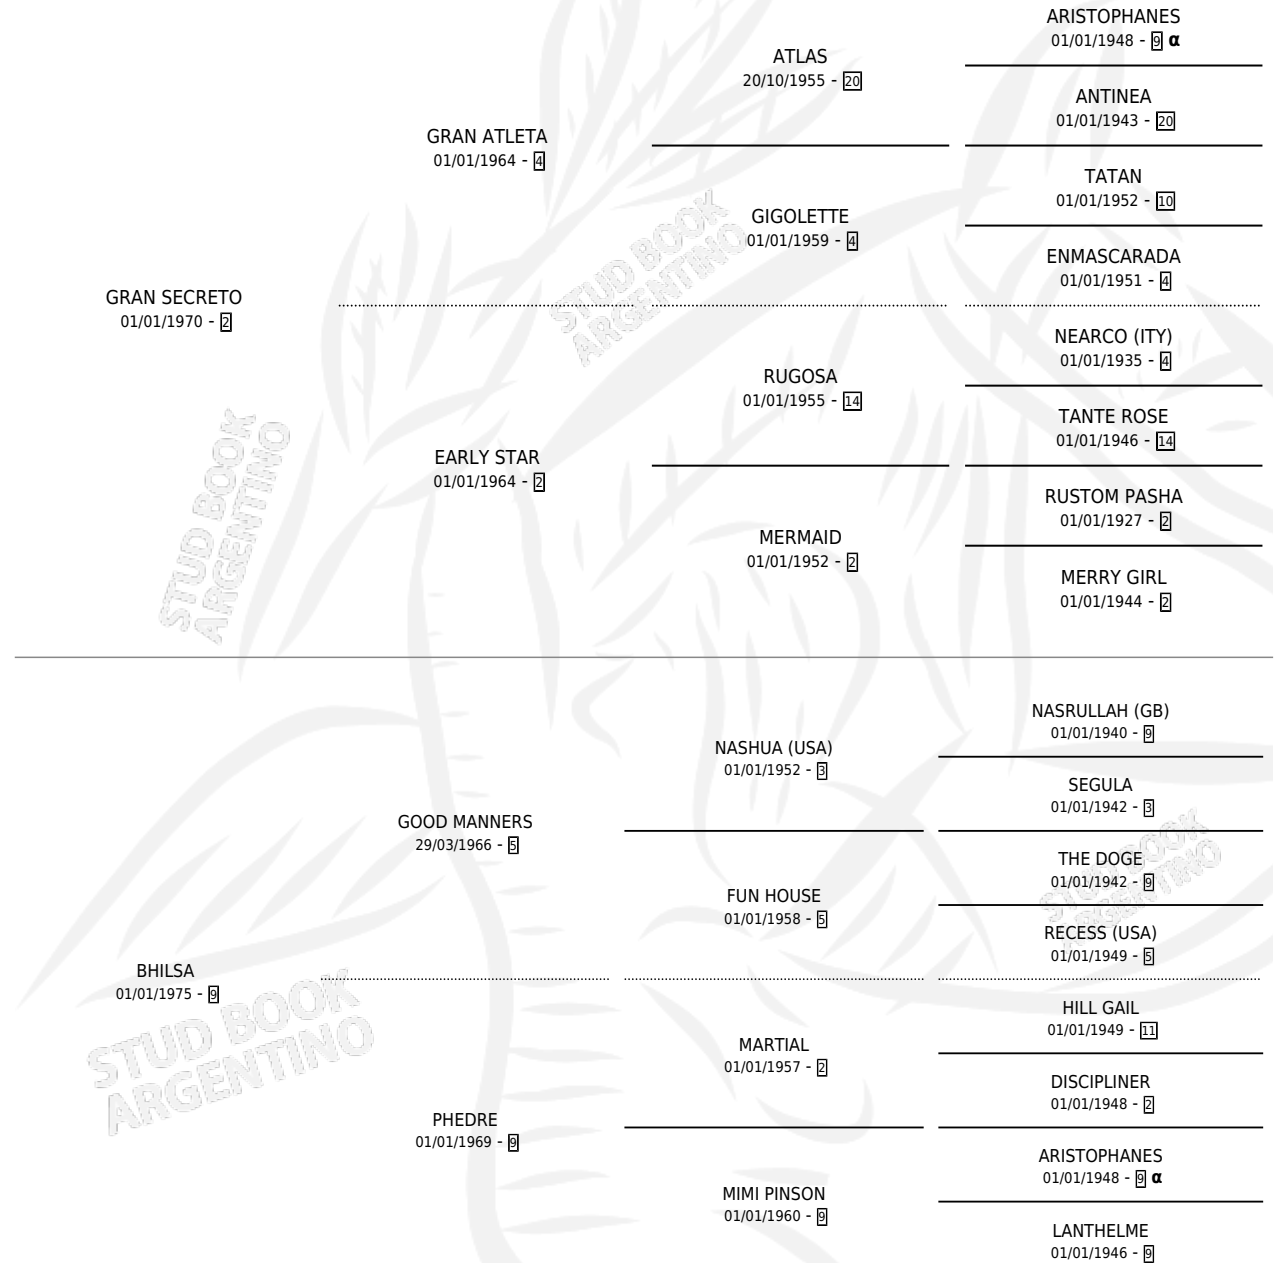

PLAZA MAYOR

por GRAN SECRETO y BHILSA por GOOD MANNERS

Argentina · Hembra · Alazan · SP · 10/09/1984
Familia 9-g · Volumen 32

ESTADO

TIPIFICACIÓN SANGUÍNEA	X
TIPIFICACIÓN POR ADN	X
PASAPORTE	X
IDENTIFICACIÓN POR MICROCHIP	X
REPRODUCTOR	X

Lugar de nacimiento: Las Arrobles

Criador: Sin dato

PEDIGREE

INBREEDING : α

EXPORTACIÓN / IMPORTACIÓN

FECHA	MOVIMIENTO	PAÍS
01/09/1989	EXPORTADO	ESTADOS UNIDOS

~

CAMPAÑA

Solo carreras oficiales de Argentina

POR EDAD

EDAD	CC	1°	2°	3°	4°	5°	NP	CLC	CLG	CLCG1	CLGG1	IMPORTE	GANANCIA / CC
4 AÑOS	11	2	6	1	1	0	1	0	0	0	0	\$0	\$0
5 AÑOS	2	0	0	0	0	0	2	0	0	0	0	\$0	\$0
TOTALES	13	2	6	1	1	0	3	0	0	0	0	\$0	\$0
%		15.4%	46.2%	7.7%	7.7%	0.0%	23.1%	0.0%	0.0%	0.0%	0.0%		