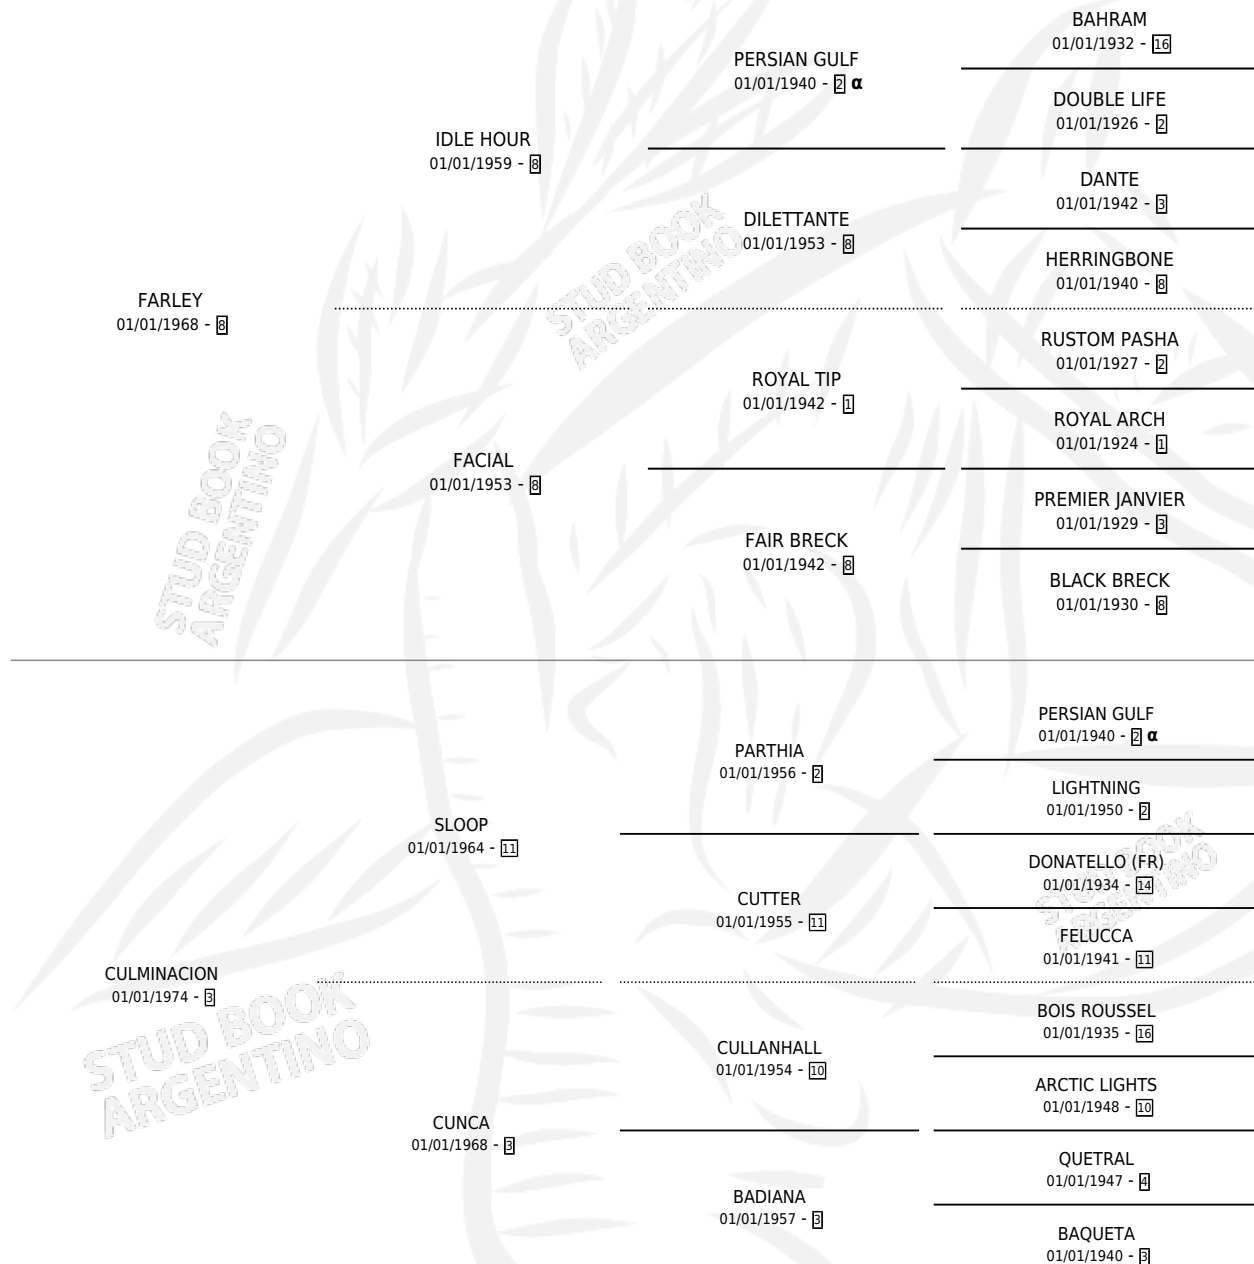

CULPA

por FARLEY y CULMINACION por SLOOP

Argentina · Hembra · Alazan · SP · 14/09/1984
Familia 3-a · Volumen 32

ESTADO

TIPIFICACIÓN SANGUÍNEA	✓
TIPIFICACIÓN POR ADN	X
PASAPORTE	X
IDENTIFICACIÓN POR MICROCHIP	X
REPRODUCTOR	✓

Lugar de nacimiento: El Tala

Criador: Sin dato

~

HIJOS

	MACHOS	HEMBRAS
8 NACIERON	5	3
5 CORRIERON	3	2
2 GANARON	2	0
0 GANADORES CL	0 GANADORES GR	0 GANADORES G1

PEDIGREE

INBREEDING : α