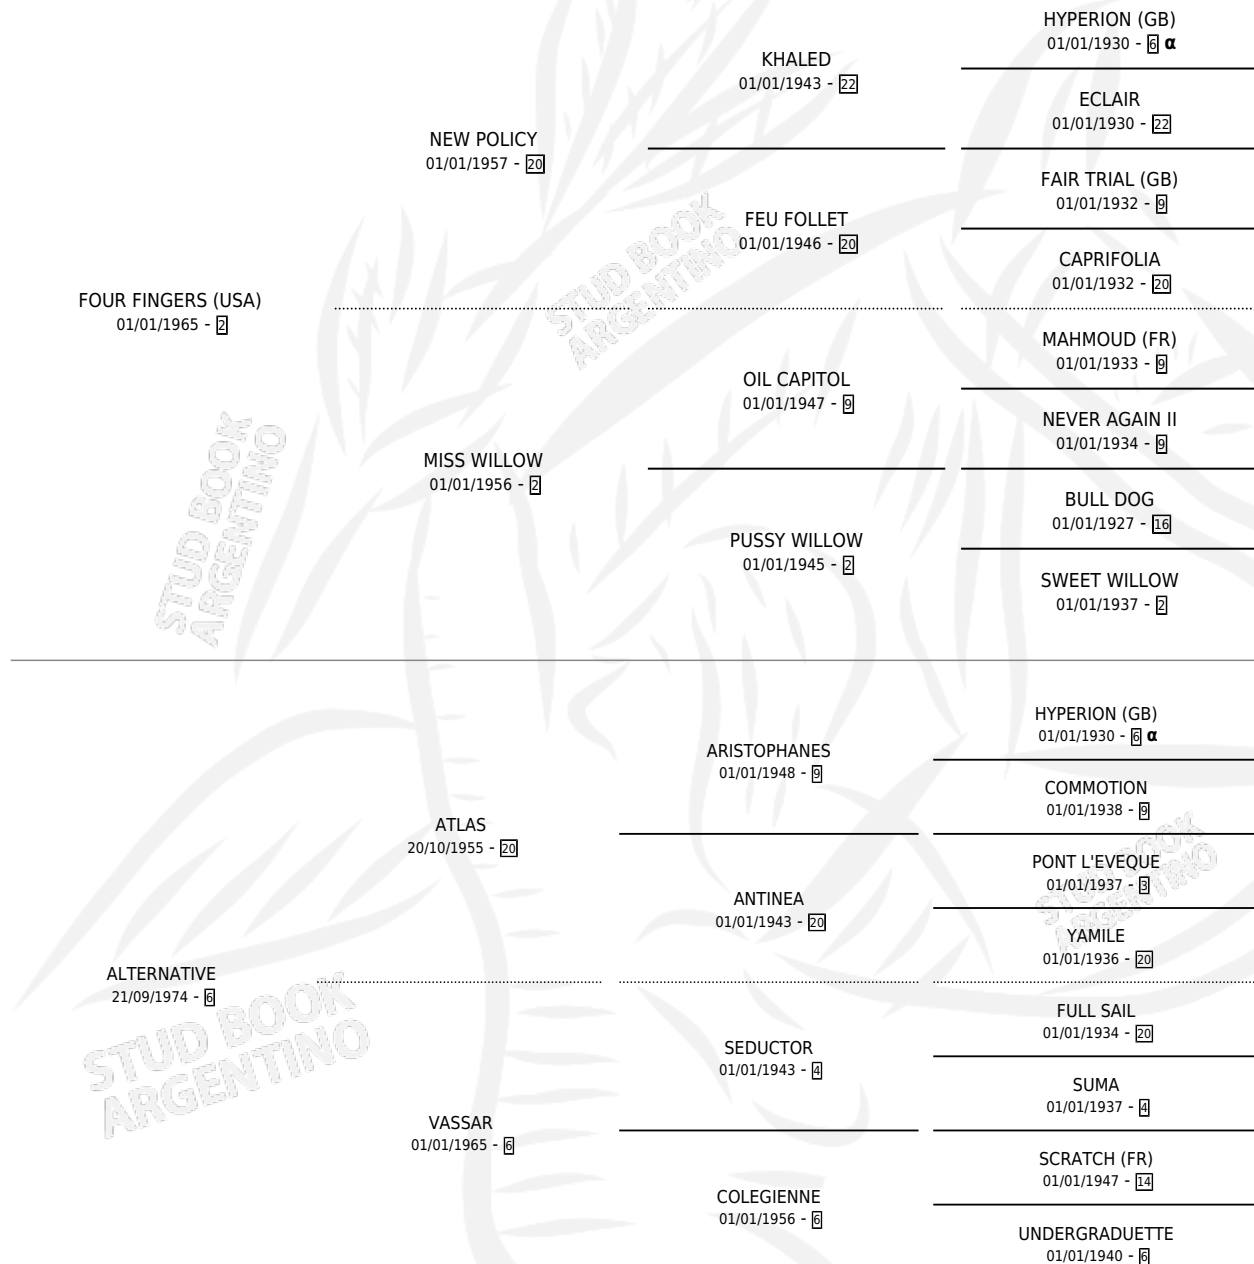

ALTERNO

por **FOUR FINGERS (USA)** y **ALTERNATIVE** por **ATLAS**

Argentina · Macho · Alazan · SP · 11/09/1984
Familia 6-f · Volumen 32

ESTADO

TIPIFICACIÓN SANGUÍNEA	✓
TIPIFICACIÓN POR ADN	X
PASAPORTE	X
IDENTIFICACIÓN POR MICROCHIP	X
REPRODUCTOR	✓

Lugar de nacimiento: Campo particular

Criador: Sin dato

~

HIJOS

	MACHOS	HEMBRAS
7 NACIERON	6	1
2 CORRIERON	2	0

SIN ACTUACIONES

PEDIGREE

INBREEDING : α

CAMPAÑA

Solo carreras oficiales de Argentina

POR EDAD

EDAD	CC	1°	2°	3°	4°	5°	NP	CLC	CLG	CLCG1	CLGG1	IMPORTE	GANANCIA / CC
2 AÑOS	1	1	0	0	0	0	0	0	0	0	0	\$0	\$0
3 AÑOS	2	1	0	1	0	0	0	1	0	0	0	\$0	\$0
4 AÑOS	6	0	1	1	0	0	4	0	0	0	0	\$0	\$0
5 AÑOS	13	2	2	2	0	1	6	0	0	0	0	\$0	\$0
6 AÑOS	9	0	0	1	0	0	8	0	0	0	0	\$0	\$0
7 AÑOS	2	0	0	0	0	0	2	0	0	0	0	\$0	\$0
TOTALES	33	4	3	5	0	1	20	1	0	0	0	\$0	\$0
%		12.1%	9.1%	15.2%	0.0%	3.0%	60.6%	3.0%	0.0%	0.0%	0.0%		