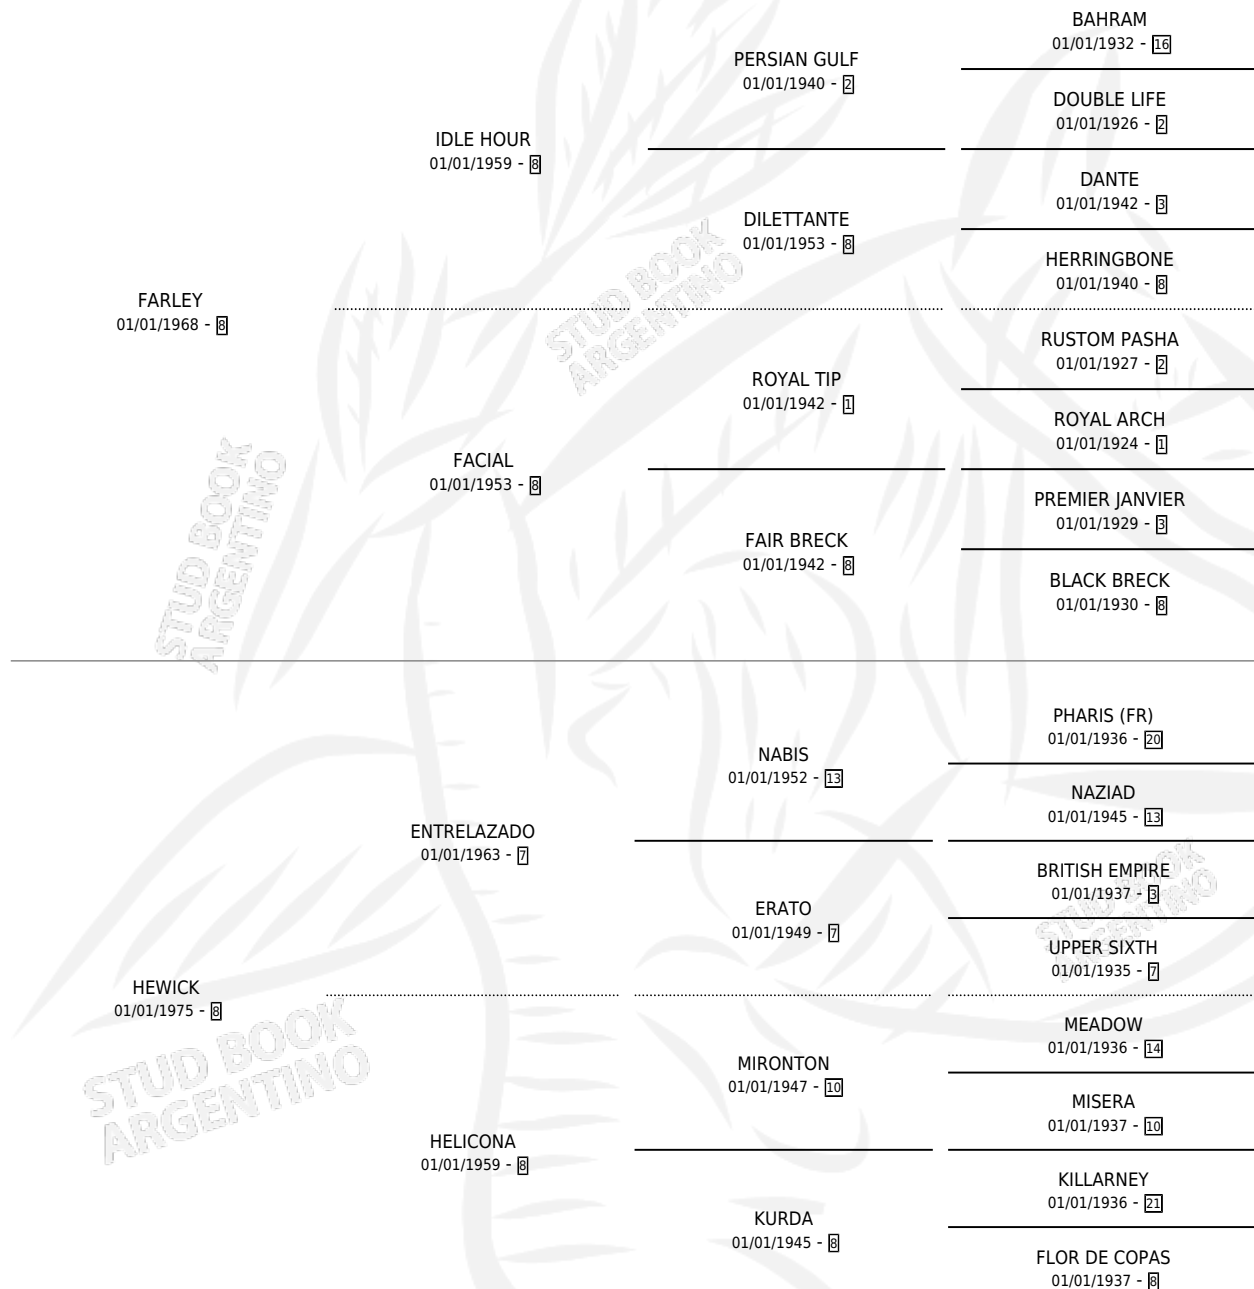

HECLA

por FARLEY y HEWICK por ENTRELAZADO

Argentina · Hembra · Zaino · SP · 17/09/1984
Familia 8-j · Volumen 32

ESTADO

TIPIFICACIÓN SANGUÍNEA	✓
TIPIFICACIÓN POR ADN	X
PASAPORTE	X
IDENTIFICACIÓN POR MICROCHIP	X
REPRODUCTOR	✓

Lugar de nacimiento: El Tala
Criador: Sin dato

~

HIJOS

	MACHOS	HEMBRAS
10 NACIERON	5	5
7 CORRIERON	3	4
3 GANARON	1	2
0 GANADORES CL	0 GANADORES GR	0 GANADORES G1

PEDIGREE

CAMPAÑA

Solo carreras oficiales de Argentina

PADRILLO	PRODUCTO	CRIADOR	1ER SERVICIO	ÚLTIMO SERVICIO
IL CORSARO (USA)	∅		08/11/2003	13/12/2003
MAD CHAMP	∅		04/11/2002	04/11/2002
IL CORSARO (USA)	∅		14/08/2001	16/08/2001
IL CORSARO (USA)	CORSO HE (M ZN, 05/08/2001)	SIN DATO	10/08/2000	01/09/2000
EL SEMBRADOR	HARALDI (H Z, 02/08/2000)	ASOCIACION COOPERATIVA DE CRIADORES DE CABALLOS DE CARRERA	31/08/1999	31/08/1999
EL SEMBRADOR	HEBREO (M Z, 23/08/1999)	ASOCIACION COOPERATIVA DE CRIADORES DE CABALLOS DE CARRERA	23/09/1998	23/09/1998
EL SEMBRADOR	HEERLEN (M Z, 15/09/1998)	ASOCIACION COOPERATIVA DE CRIADORES DE CABALLOS DE CARRERA	08/09/1997	09/10/1997
IL CORSARO (USA)	HENAL (H ZN, 30/08/1997) •MURIÓ EL 10/02/2007•	SIN DATO	17/09/1996	17/09/1996
PORTOFERRAIO	∅		17/08/1995	17/08/1995
TIMELESS ANSWER (USA)	HAFIZ (H ZN, 06/08/1995)	EL TALA	12/09/1994	12/09/1994
THE WATCHER (USA)	HERMIS (M Z, 21/08/1994)	EL TALA	08/09/1993	24/09/1993
THE WATCHER (USA)	HAGEN HIPICA (H Z, 27/08/1993)	SIN DATO	30/09/1992	30/09/1992
THE WATCHER (USA)	HEMI (H Z, 22/09/1992)	EL TALA	09/09/1991	25/10/1991
PRAISING (USA)	ALUCINADO (M ZN, 31/08/1991) •MURIÓ EL 28/09/1997•	EL TALA	01/09/1990	25/09/1990