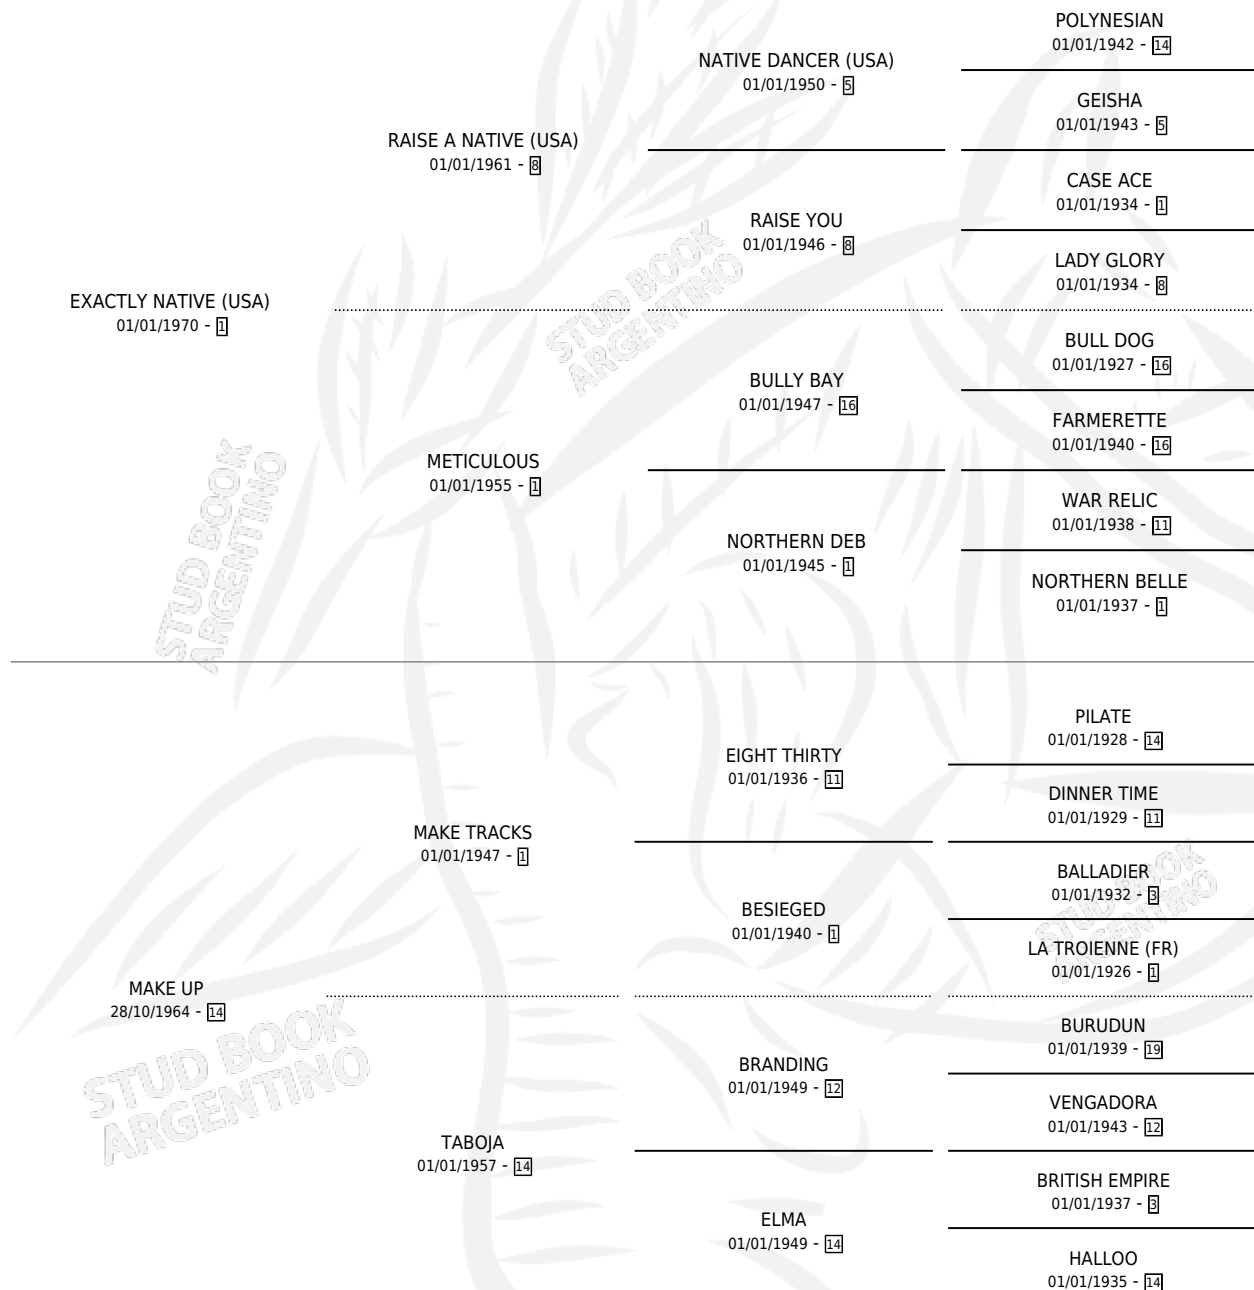

NIÑA ALTIVA

por EXACTLY NATIVE (USA) y MAKE UP por MAKE TRACKS

Argentina · Hembra · Alazan · SP · 25/09/1984
Familia 14 · Volumen 32

ESTADO

TIPIFICACIÓN SANGUÍNEA	X
TIPIFICACIÓN POR ADN	X
PASAPORTE	X
IDENTIFICACIÓN POR MICROCHIP	X
REPRODUCTOR	✓

Lugar de nacimiento: Campo particular
Criador: Barontini Eduardo Antonio

~

HIJOS

	MACHOS	HEMBRAS
2 NACIERON	1	1
1 CORRIERON	1	0

SIN ACTUACIONES

PEDIGREE