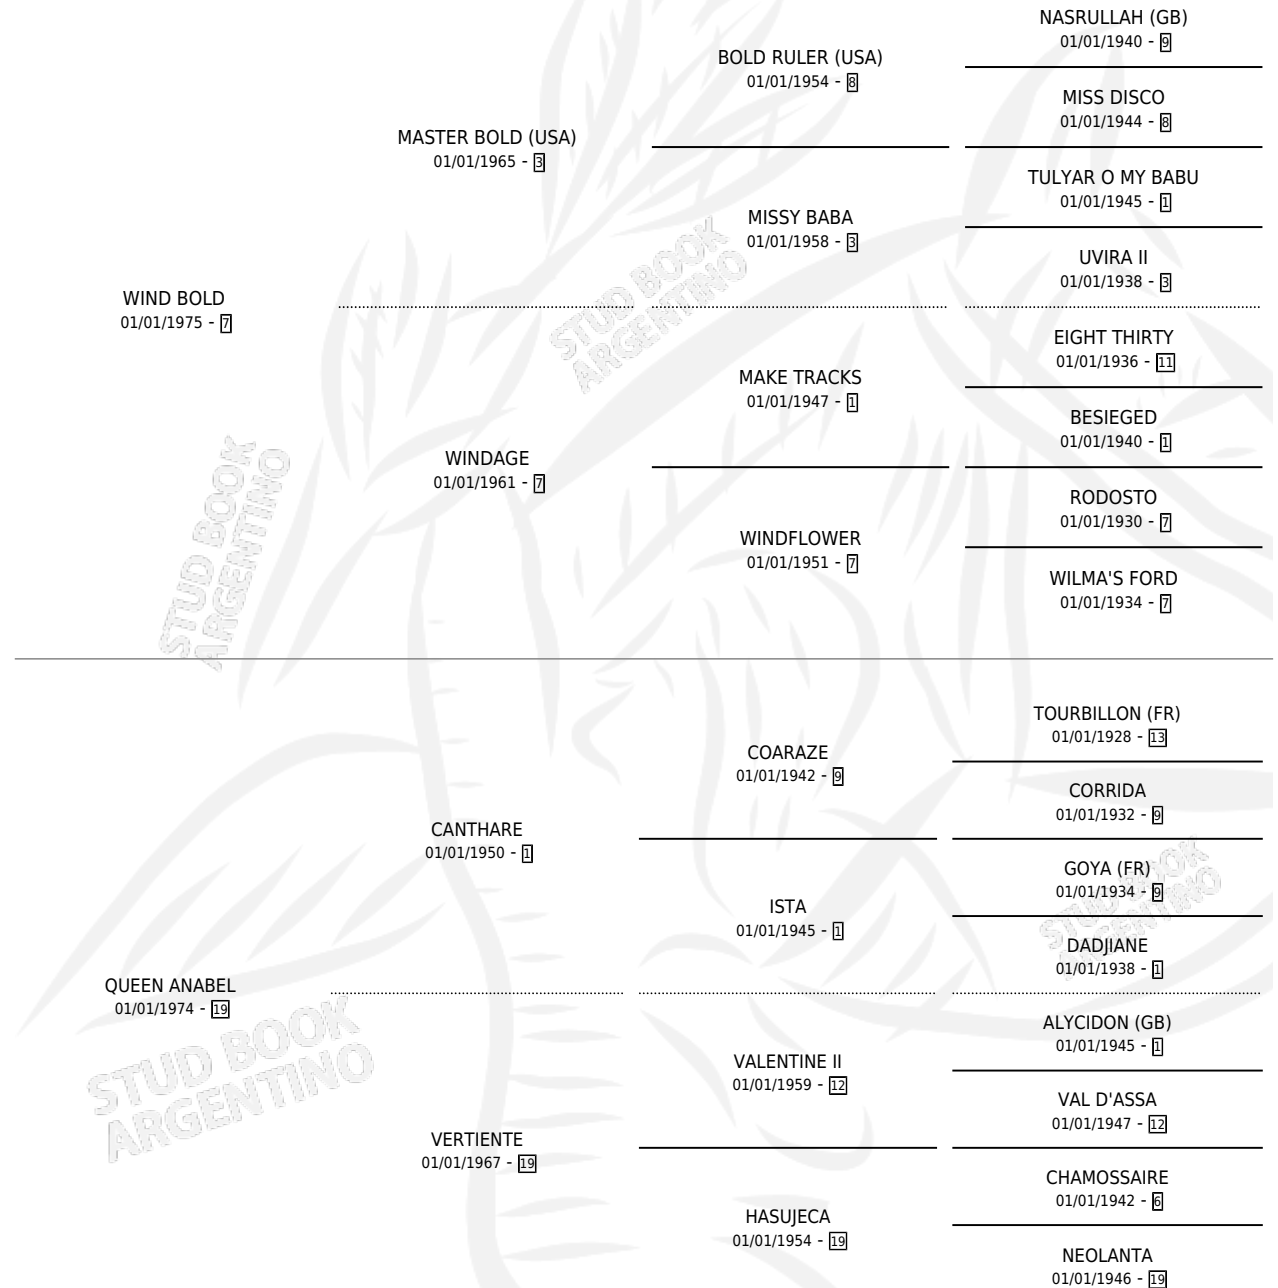

QUEEN BOLD

por WIND BOLD y QUEEN ANABEL por CANTHARE

Argentina · Hembra · Zaino Colorado · SP · 24/09/1984
Familia 19 · Volumen 32

ESTADO

TIPIFICACIÓN SANGUÍNEA	✓
TIPIFICACIÓN POR ADN	X
PASAPORTE	X
IDENTIFICACIÓN POR MICROCHIP	X
REPRODUCTOR	✓

Lugar de nacimiento: Campo particular

Criador: Sin dato

~

HIJOS

	MACHOS	HEMBRAS
8 NACIERON	3	5
3 CORRIERON	0	3
1 GANARON	0	1
0 GANADORES CL	0 GANADORES GR	0 GANADORES G1

PEDIGREE