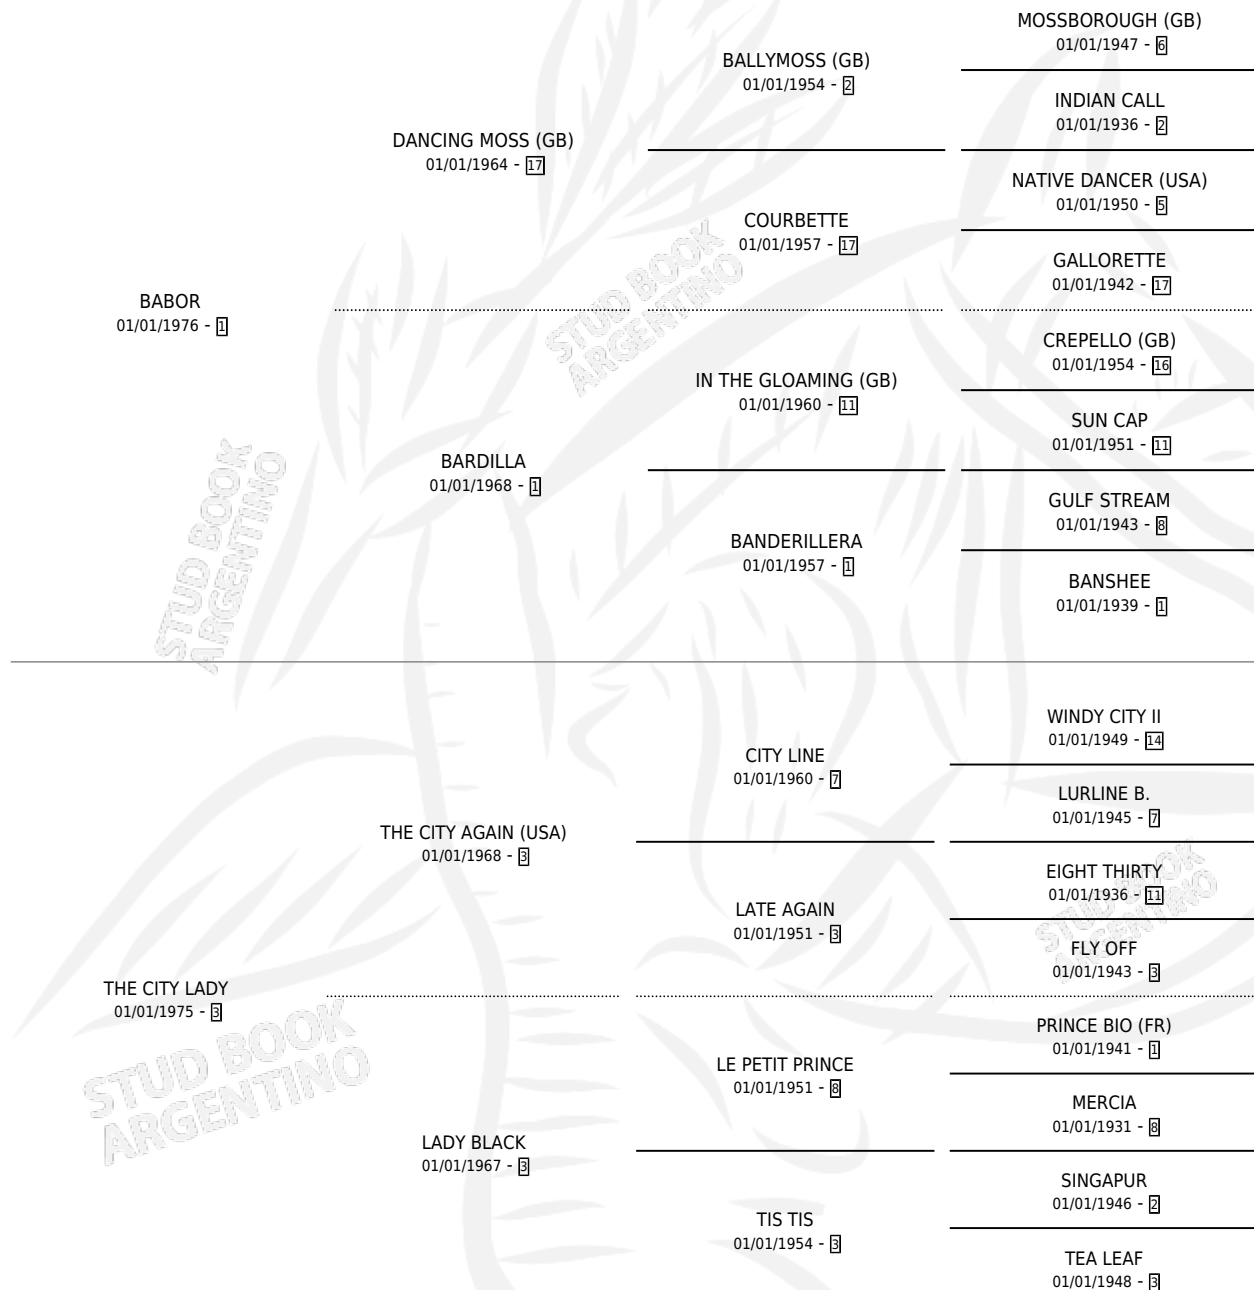

POPA

PEDIGREE

por **BABOR** y **THE CITY LADY** por **THE CITY AGAIN (USA)**

Argentina · Hembra · Zaino · SP · 26/08/1984
Familia 3-i · Volumen 32

ESTADO

TIPIFICACIÓN SANGUÍNEA	✓
TIPIFICACIÓN POR ADN	X
PASAPORTE	X
IDENTIFICACIÓN POR MICROCHIP	X
REPRODUCTOR	✓

Lugar de nacimiento: Campo particular

Criador: El Nocturno

~

HIJOS

	MACHOS	HEMBRAS
1 NACIERON	1	0
1 CORRIERON	1	0

SIN ACTUACIONES

CAMPAÑA

Solo carreras oficiales de Argentina