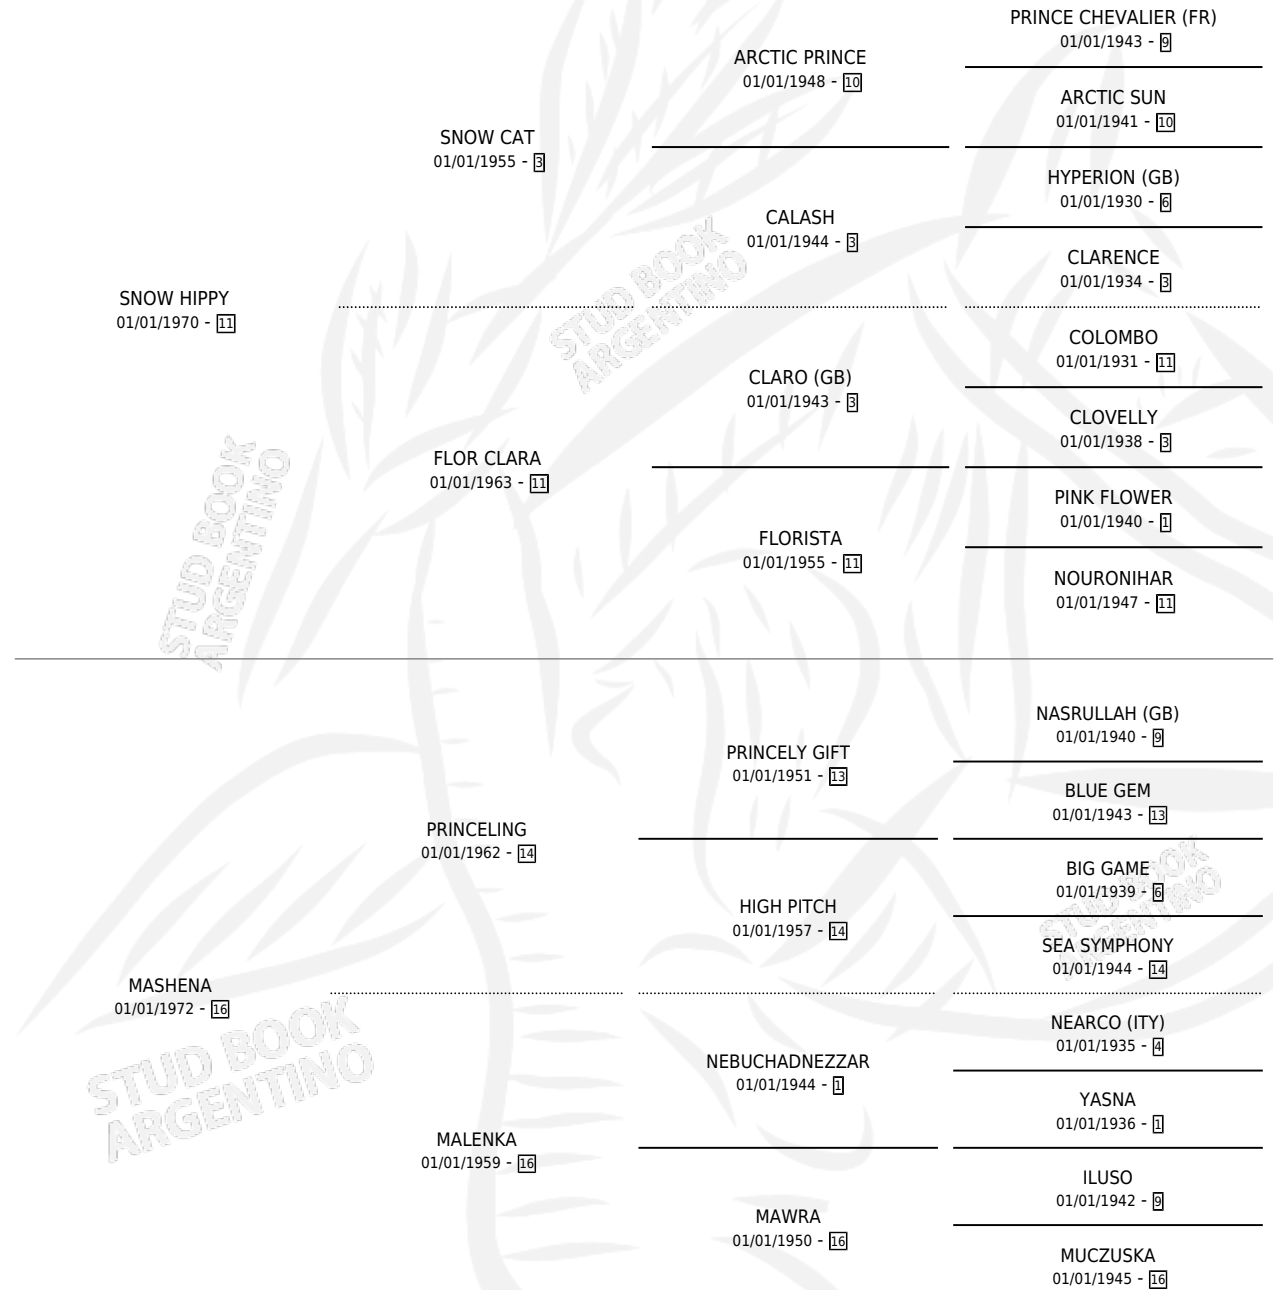

CRISTEL HIPPY

por SNOW HIPPY y MASHENA por PRINCELING

Argentina · Hembra · Alazan · SP · 05/09/1984
Familia 16 · Volumen 32

ESTADO

TIPIFICACIÓN SANGUÍNEA	X
TIPIFICACIÓN POR ADN	X
PASAPORTE	X
IDENTIFICACIÓN POR MICROCHIP	X
REPRODUCTOR	X

Lugar de nacimiento: Campo particular

Criador: Sin dato

PEDIGREE

CRISTEL HIPPY

Datos oficiales del Stud Book Argentino

Documento generado el 09/05/2026

studbook.org.ar