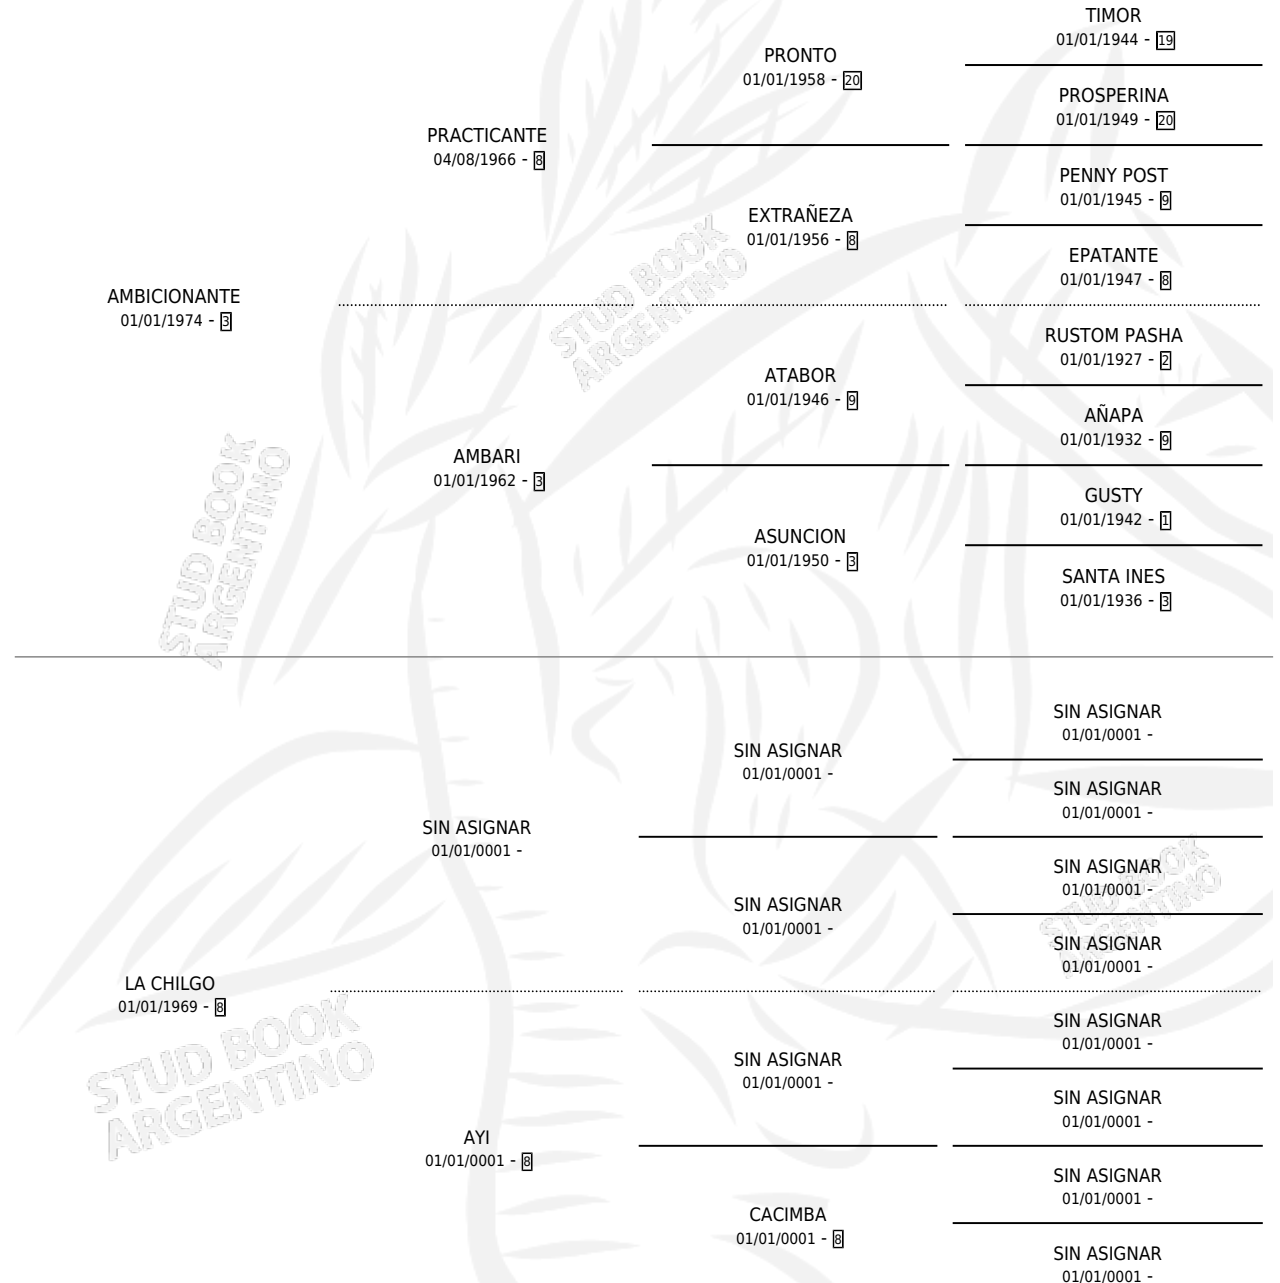

# GARUFERA

por **AMBICIONANTE** y **LA CHILGO** por **SIN ASIGNAR**

Argentina · Hembra · Zaino · SP · 23/08/1984  
Familia 8 · Volumen 32

## ESTADO

TIPIFICACIÓN SANGUÍNEA	✓
TIPIFICACIÓN POR ADN	X
PASAPORTE	X
IDENTIFICACIÓN POR MICROCHIP	X
REPRODUCTOR	✓

**Lugar de nacimiento:** Campo particular

**Criador:** Sin dato

~

## PEDIGREE

S

mientos 3 / Efectividad 42.86%

PADRILLO	PRODUCTO	CRIADOR	1ER SERVICIO	ÚLTIMO SERVICIO
PICCADILLY MR. ROSS	Ø		27/09/1994	27/09/1994
<b>GARUFERA</b> MR. ROSS	Ø		04/12/1993	05/12/1993
<b>Datos oficiales del Stud Book Argentino</b> MR. ROSS	PINCEL ROSS (M Z, 17/10/1993)	SIN DATO	06/08/1992	08/11/1992
<b>Documentado generado el 06/05/2026</b> PICCADILLY studbook.org.ar	EL CHAJU (M Z, 28/07/1992)	SIN DATO	21/08/1991	23/08/1991
MR. ROSS	Ø		01/09/1990	29/09/1990
MR. ROSS	Ø		24/11/1989	26/11/1989
PERIPIO	LA GARUFITA (H Z, 16/11/1989)	SIN DATO	17/12/1988	21/12/1988