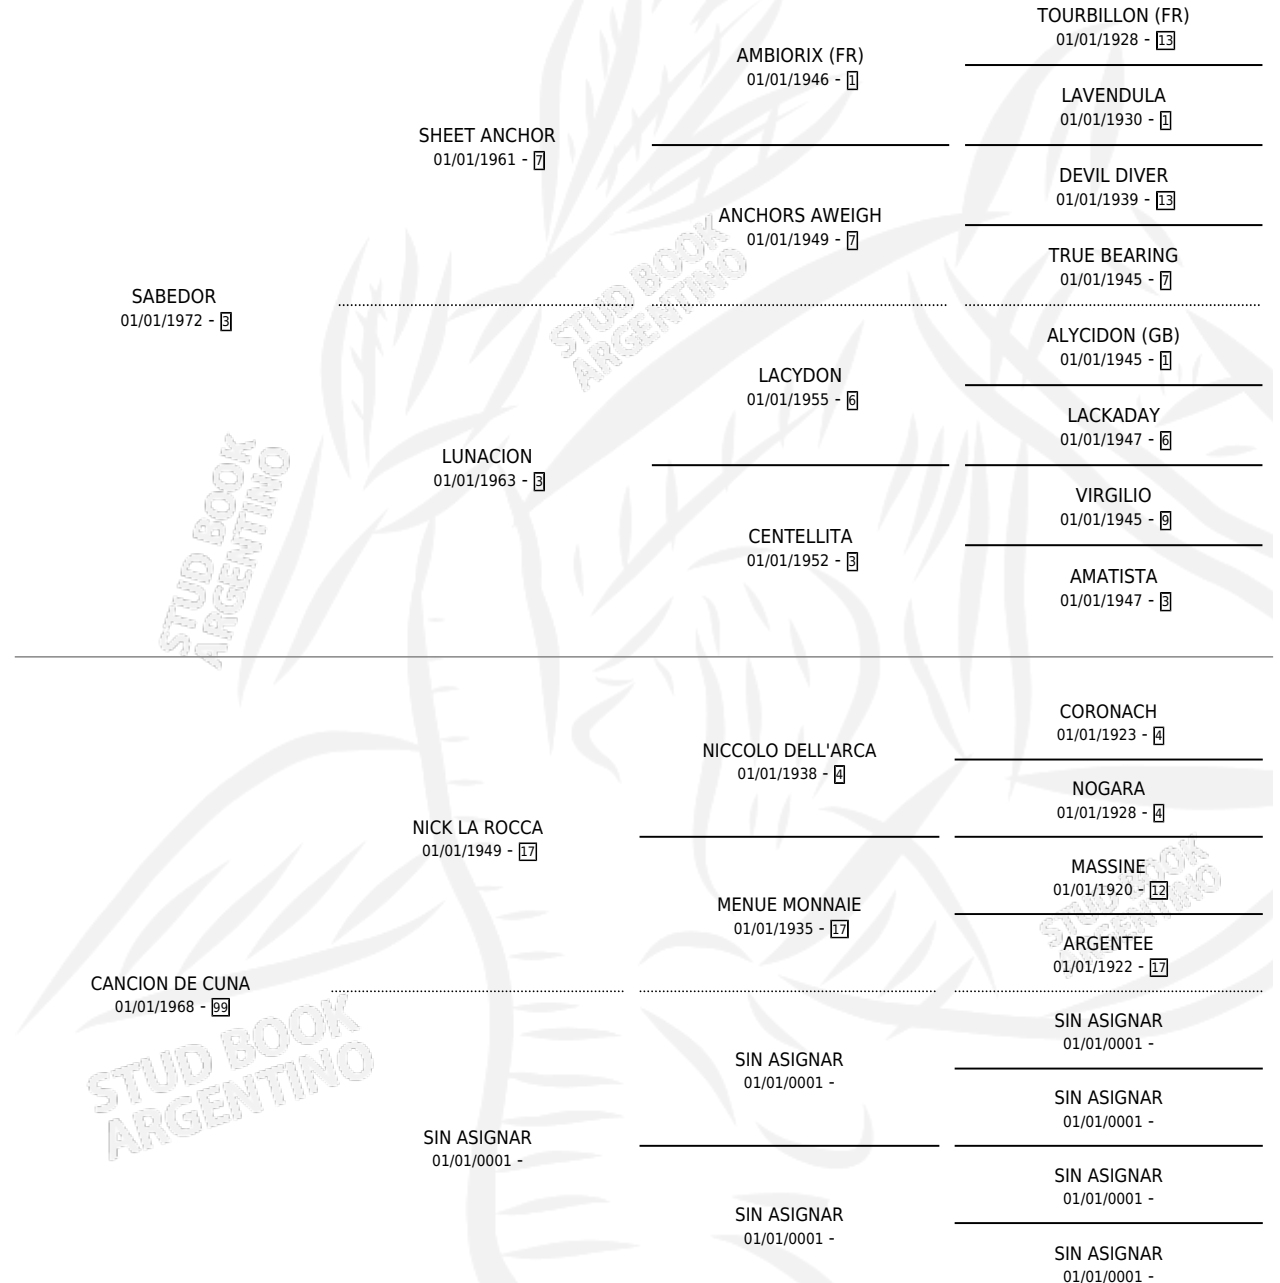

GUARICANTA

por SABEDOR y CANCION DE CUNA por NICK LA ROCCA

Argentina · Hembra · Alazan · SP · 03/09/1984
Familia 99 · Volumen 32

ESTADO

TIPIFICACIÓN SANGUÍNEA	✓
TIPIFICACIÓN POR ADN	X
PASAPORTE	X
IDENTIFICACIÓN POR MICROCHIP	X
REPRODUCTOR	✓

Lugar de nacimiento: Campo particular

Criador: La Guarida

PEDIGREE

CAMPAÑA

Solo carreras oficiales de Argentina

POR EDAD

EDAD	CC	1°	2°	3°	4°	5°	NP	CLC	CLG	CLCG1	CLGG1	IMPORTE	GANANCIA / CC
4 AÑOS	6	1	0	0	0	0	5	0	0	0	0	\$0	\$0
5 AÑOS	1	0	0	0	0	0	1	0	0	0	0	\$0	\$0
6 AÑOS	2	0	0	0	0	0	2	0	0	0	0	\$0	\$0
TOTALES	9	1	0	0	0	0	8	0	0	0	0	\$0	\$0
%		11.1%	0.0%	0.0%	0.0%	0.0%	88.9%	0.0%	0.0%	0.0%	0.0%		