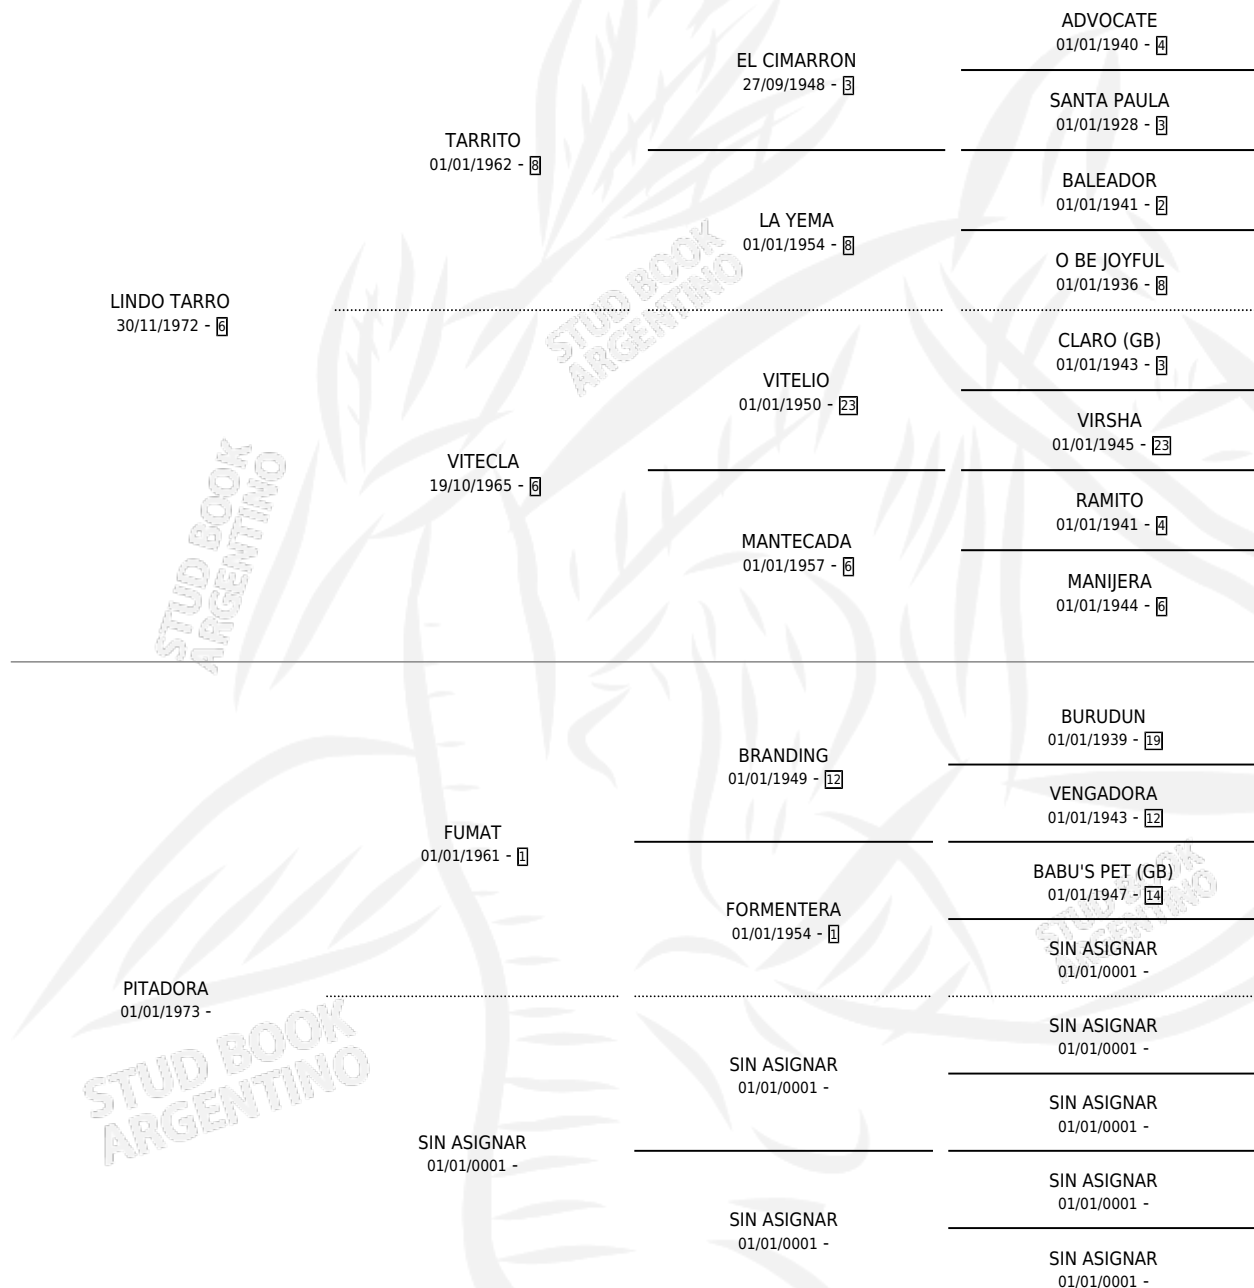

PITACO

por LINDO TARRO y PITADORA por FUMAT

Argentina · Macho · Zaino · SP · 02/09/1984
Familia · Volumen 32

ESTADO

TIPIFICACIÓN SANGUÍNEA	X
TIPIFICACIÓN POR ADN	X
PASAPORTE	X
IDENTIFICACIÓN POR MICROCHIP	X
REPRODUCTOR	X

Lugar de nacimiento: Campo particular

Criador: Sin dato

PEDIGREE