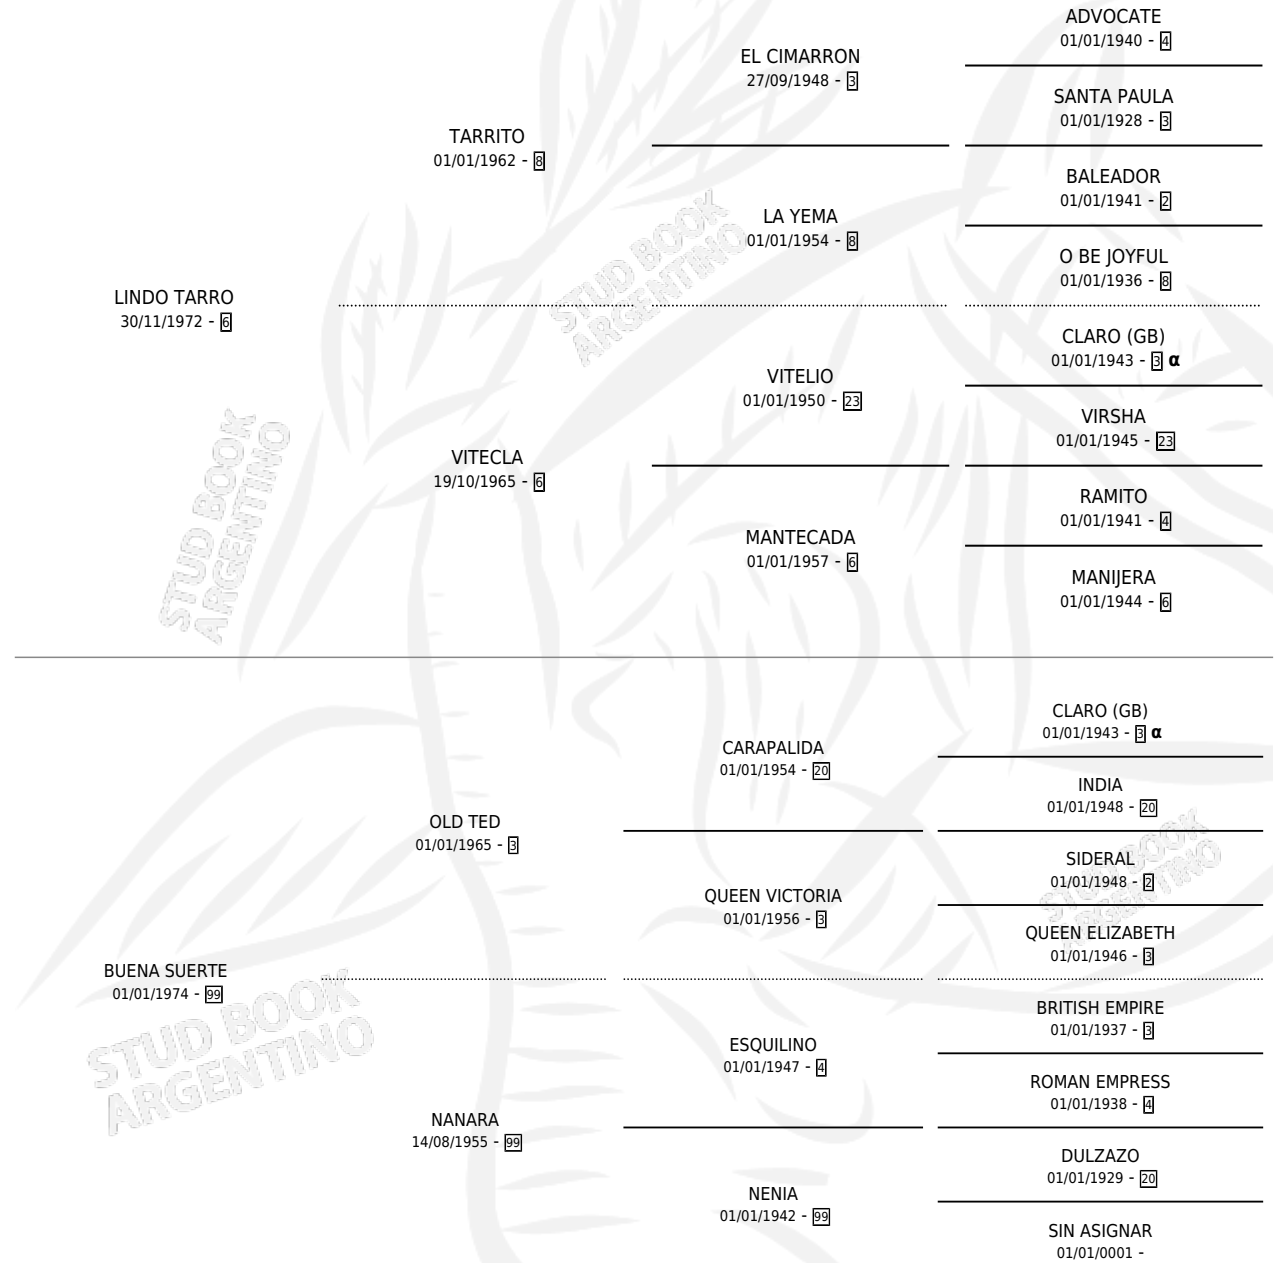

MALA SUERTE

por LINDO TARRO y BUENA SUERTE por OLD TED

Argentina · Hembra · Alazan · SP · 13/09/1984
Familia 99 · Volumen 32

ESTADO

TIPIFICACIÓN SANGUÍNEA	X
TIPIFICACIÓN POR ADN	X
PASAPORTE	X
IDENTIFICACIÓN POR MICROCHIP	X
REPRODUCTOR	X

Lugar de nacimiento: Campo particular

Criador: Sin dato

PEDIGREE

INBREEDING : α

MALA SUERTE

Datos oficiales del Stud Book Argentino

Documento generado el 03/05/2026

studbook.org.ar