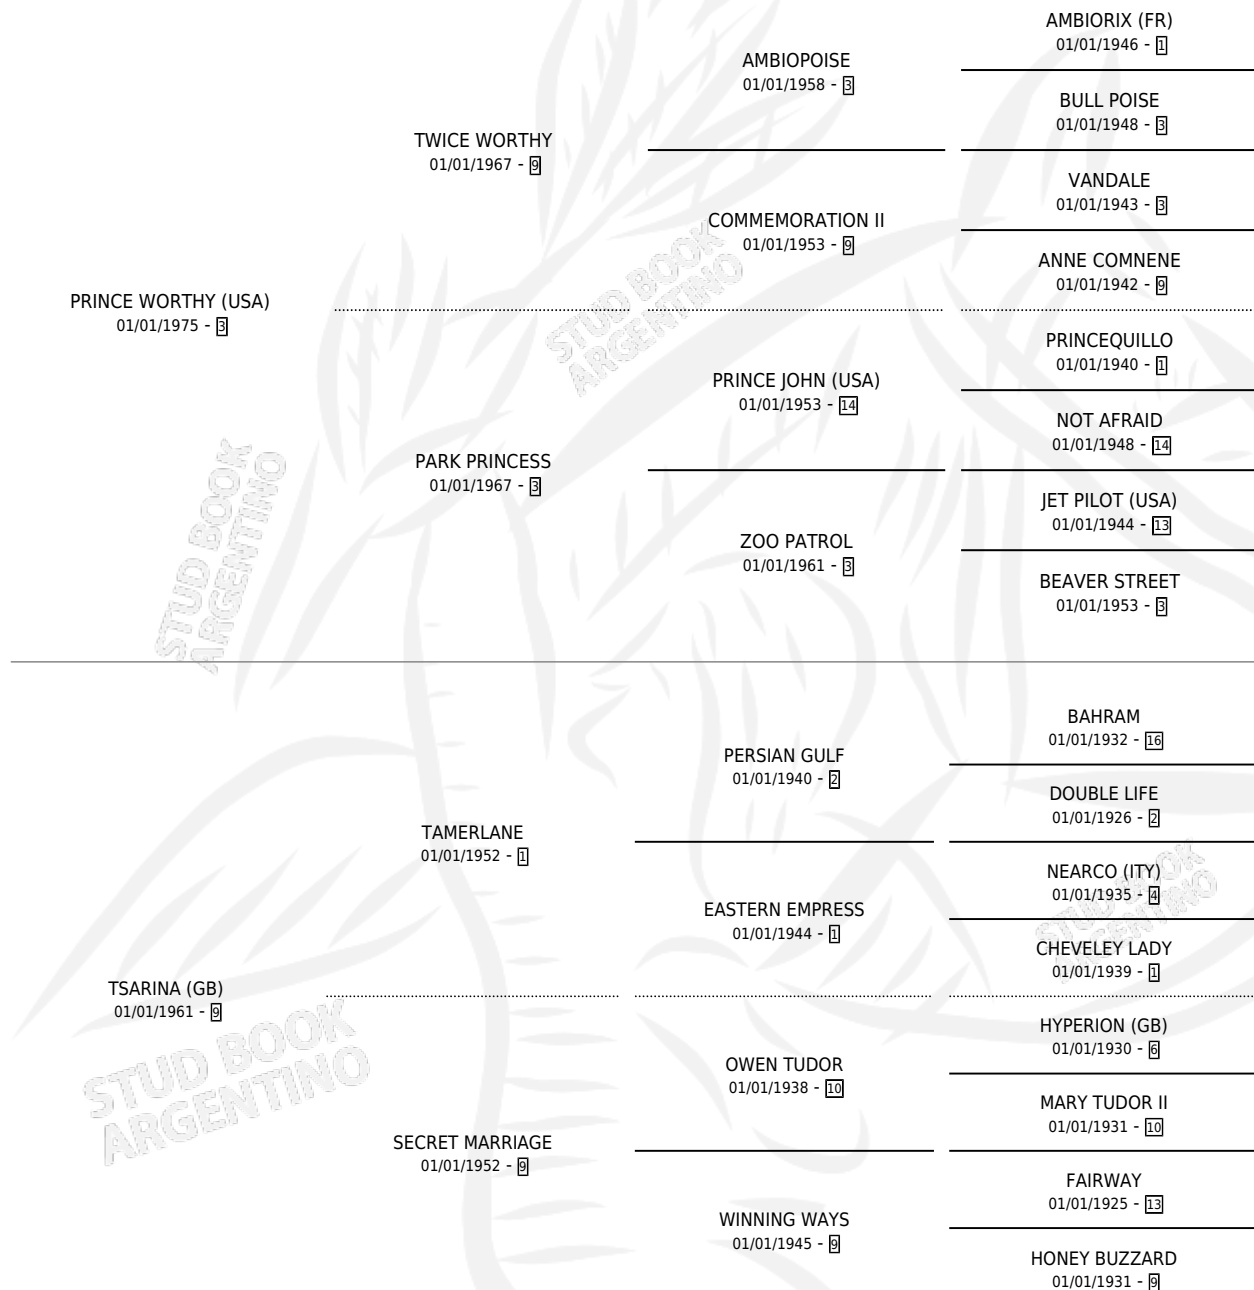

PAQUIRRI

por **PRINCE WORTHY (USA)** y **TSARINA (GB)** por **TAMERLANE**

Argentina · Macho · Zaino Doradillo · SP · 08/09/1984
Familia 9-h · Volumen 32

ESTADO

TIPIFICACIÓN SANGUÍNEA	X
TIPIFICACIÓN POR ADN	X
PASAPORTE	X
IDENTIFICACIÓN POR MICROCHIP	X
REPRODUCTOR	✓

Lugar de nacimiento: Campo particular

Criador: Sin dato

~

HIJOS

	MACHOS	HEMBRAS
1 NACIERON	0	1
SIN ACTUACIONES		

PEDIGREE

CAMPAÑA

Solo carreras oficiales de Argentina