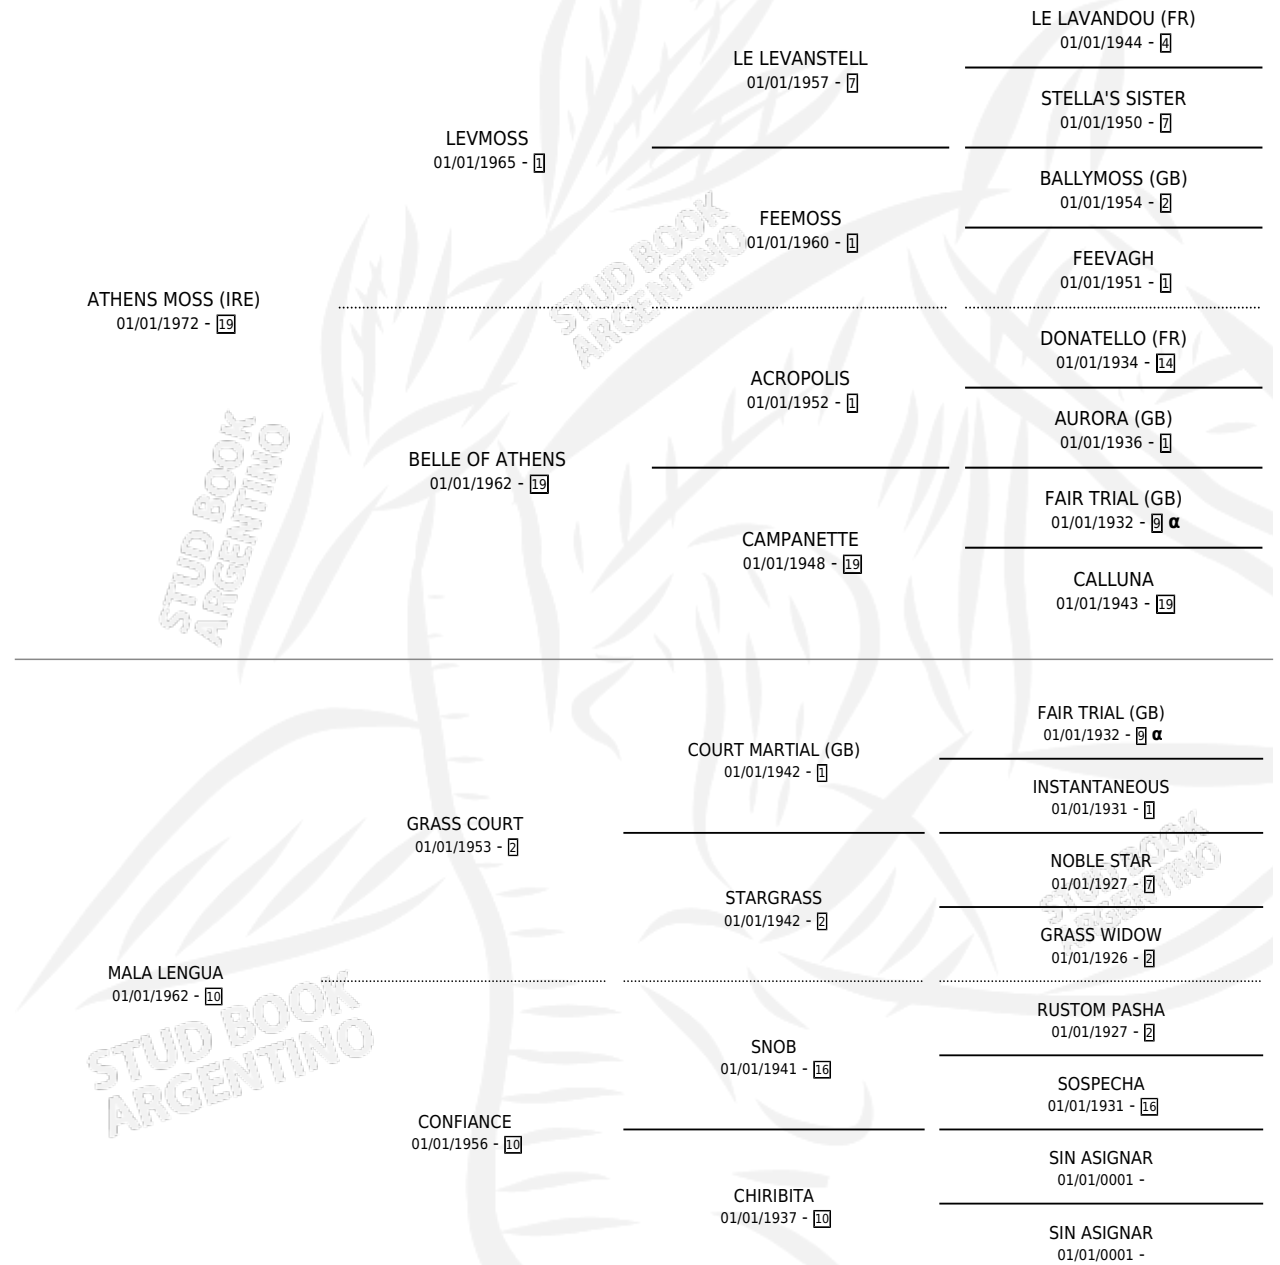

ATORRON

por ATHENS MOSS (IRE) y MALA LENGUA por GRASS COURT

Argentina · Macho · Zaino · SP · 12/09/1984
Familia 10-e · Volumen 32

ESTADO

TIPIFICACIÓN SANGUÍNEA	X
TIPIFICACIÓN POR ADN	X
PASAPORTE	X
IDENTIFICACIÓN POR MICROCHIP	X
REPRODUCTOR	X

Lugar de nacimiento: Campo particular

Criador: Sin dato

PEDIGREE

INBREEDING : α

CAMPAÑA

Solo carreras oficiales de Argentina

POR EDAD

EDAD	CC	1°	2°	3°	4°	5°	NP	CLC	CLG	CLCG1	CLGG1	IMPORTE	GANANCIA / CC
4 AÑOS	3	0	0	0	0	0	3	0	0	0	0	\$0	\$0
TOTALES	3	0	0	0	0	0	3	0	0	0	0	\$0	\$0
%		0.0%	0.0%	0.0%	0.0%	0.0%	100%	0.0%	0.0%	0.0%	0.0%		