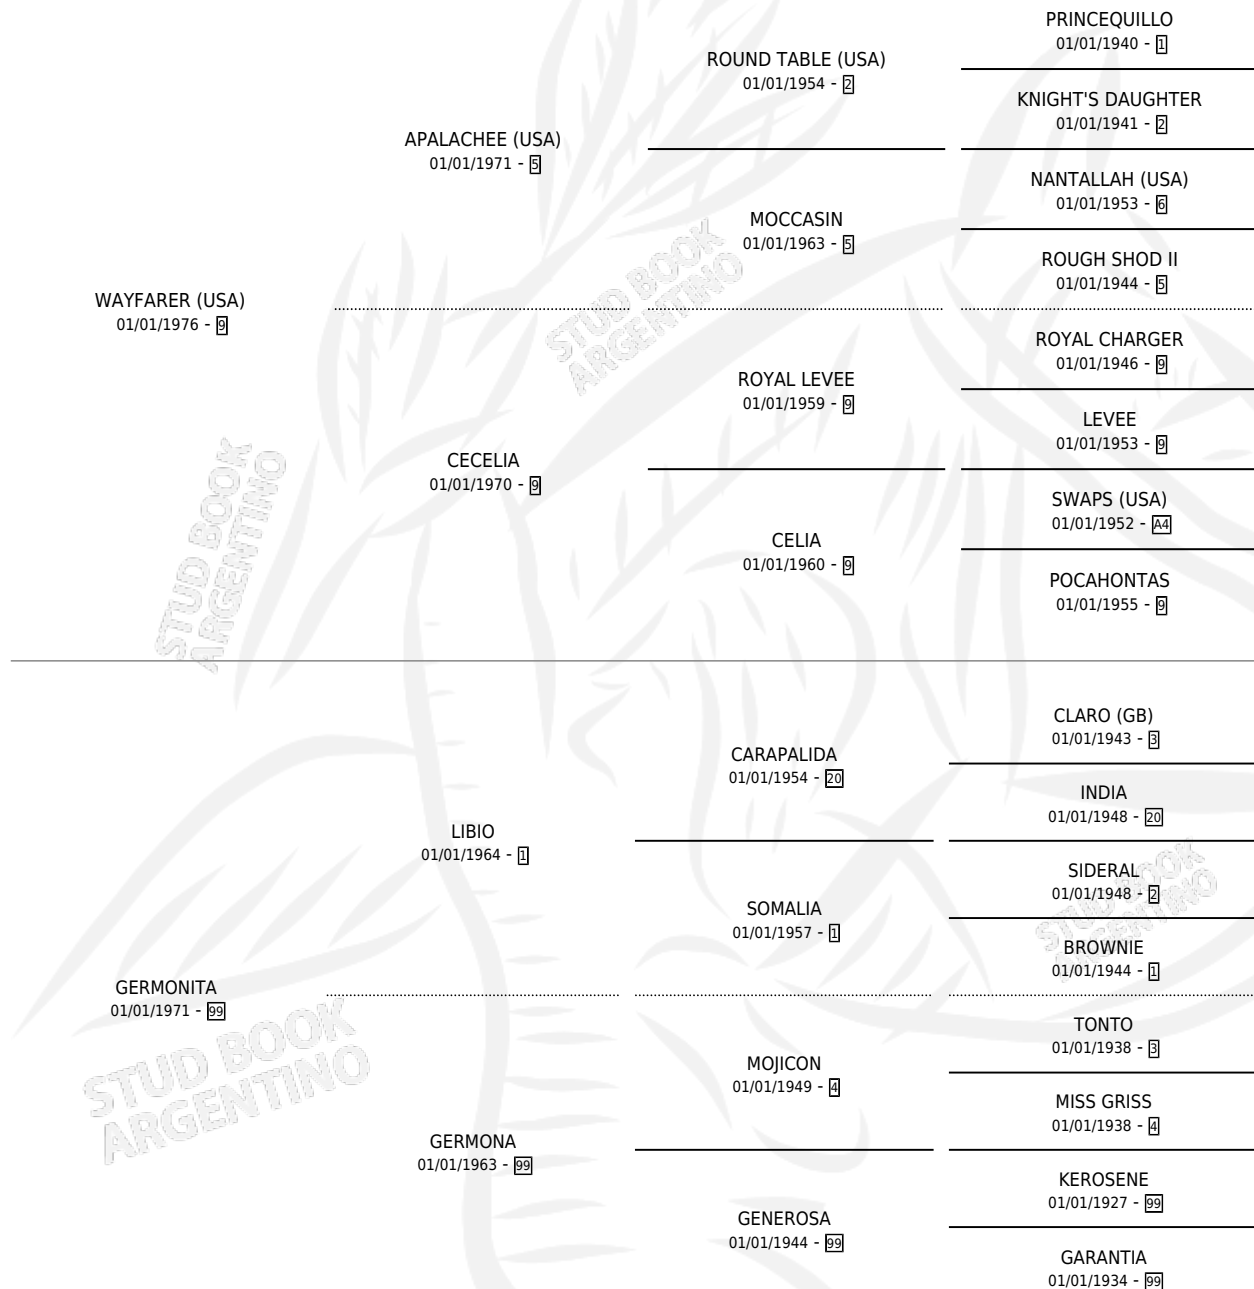

GERWAY

por WAYFARER (USA) y GERMONITA por LIBIO

Argentina · Hembra · Zaino · SP · 08/09/1984
Familia 99 · Volumen 32

ESTADO

TIPIFICACIÓN SANGUÍNEA	✓
TIPIFICACIÓN POR ADN	X
PASAPORTE	X
IDENTIFICACIÓN POR MICROCHIP	X
REPRODUCTOR	✓

Lugar de nacimiento: Montes Grandes

Criador: Sin dato

PEDIGREE

CAMPAÑA

Solo carreras oficiales de Argentina

POR EDAD

EDAD	CC	1°	2°	3°	4°	5°	NP	CLC	CLG	CLCG1	CLGG1	IMPORTE	GANANCIA / CC
3 AÑOS	1	1	0	0	0	0	0	0	0	0	0	\$0	\$0
4 AÑOS	4	0	1	0	0	0	3	0	0	0	0	\$0	\$0
TOTALES	5	1	1	0	0	0	3	0	0	0	0	\$0	\$0
%		20.0%	20.0%	0.0%	0.0%	0.0%	60.0%	0.0%	0.0%	0.0%	0.0%		