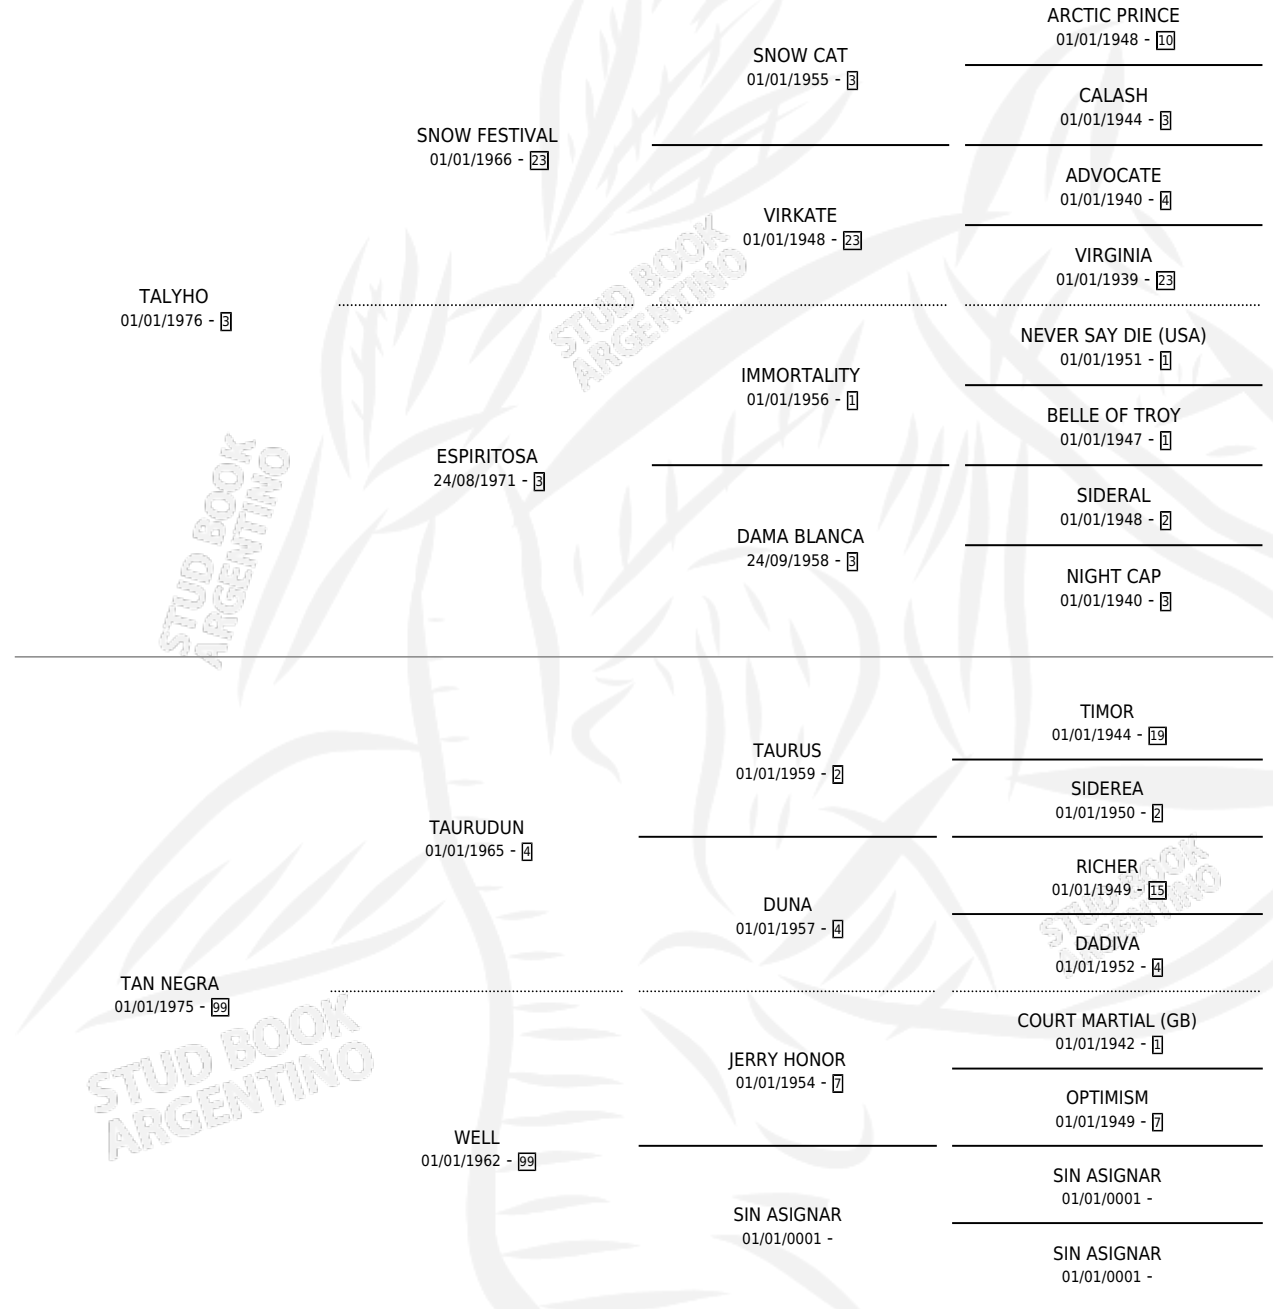

TAN TALYHO

por TALYHO y TAN NEGRA por TAURUDUN

Argentina · Macho · Alazan · SP · 07/09/1984
Familia 99 · Volumen 32

ESTADO

TIPIFICACIÓN SANGUÍNEA	X
TIPIFICACIÓN POR ADN	X
PASAPORTE	X
IDENTIFICACIÓN POR MICROCHIP	X
REPRODUCTOR	X

Lugar de nacimiento: Miguel Angel

Criador: Sin dato

PEDIGREE

CAMPAÑA

Solo carreras oficiales de Argentina

POR EDAD

EDAD	CC	1°	2°	3°	4°	5°	NP	CLC	CLG	CLCG1	CLGG1	IMPORTE	GANANCIA / CC
7 AÑOS	1	0	0	0	0	0	1	0	0	0	0	\$0	\$0
TOTALES	1	0	0	0	0	0	1	0	0	0	0	\$0	\$0
%		0.0%	0.0%	0.0%	0.0%	0.0%	100%	0.0%	0.0%	0.0%	0.0%		