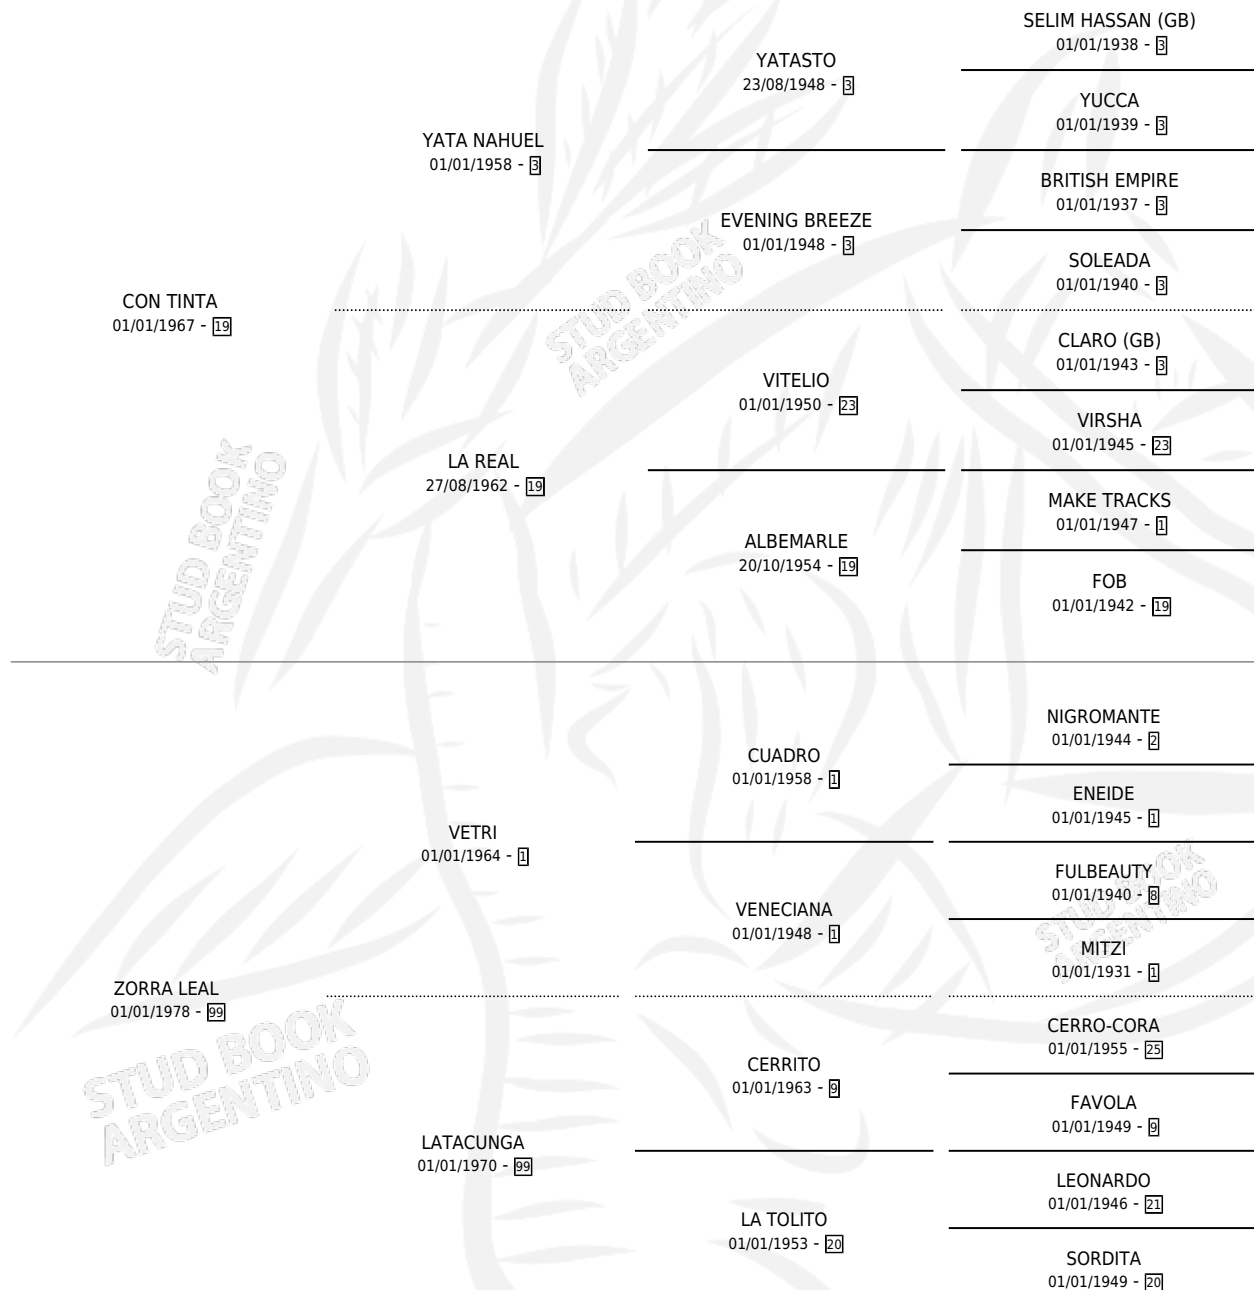

ZORRA LIRICA

por CON TINTA y ZORRA LEAL por VETRI

Argentina · Hembra · Alazan · SP · 12/09/1984
Familia 99 · Volumen 32

ESTADO

TIPIFICACIÓN SANGUÍNEA	X
TIPIFICACIÓN POR ADN	X
PASAPORTE	X
IDENTIFICACIÓN POR MICROCHIP	X
REPRODUCTOR	X

Lugar de nacimiento: Campo particular

Criador: Sin dato

PEDIGREE

ZORRA LIRICA

Datos oficiales del Stud Book Argentino

Documento generado el 14/05/2026

studbook.org.ar