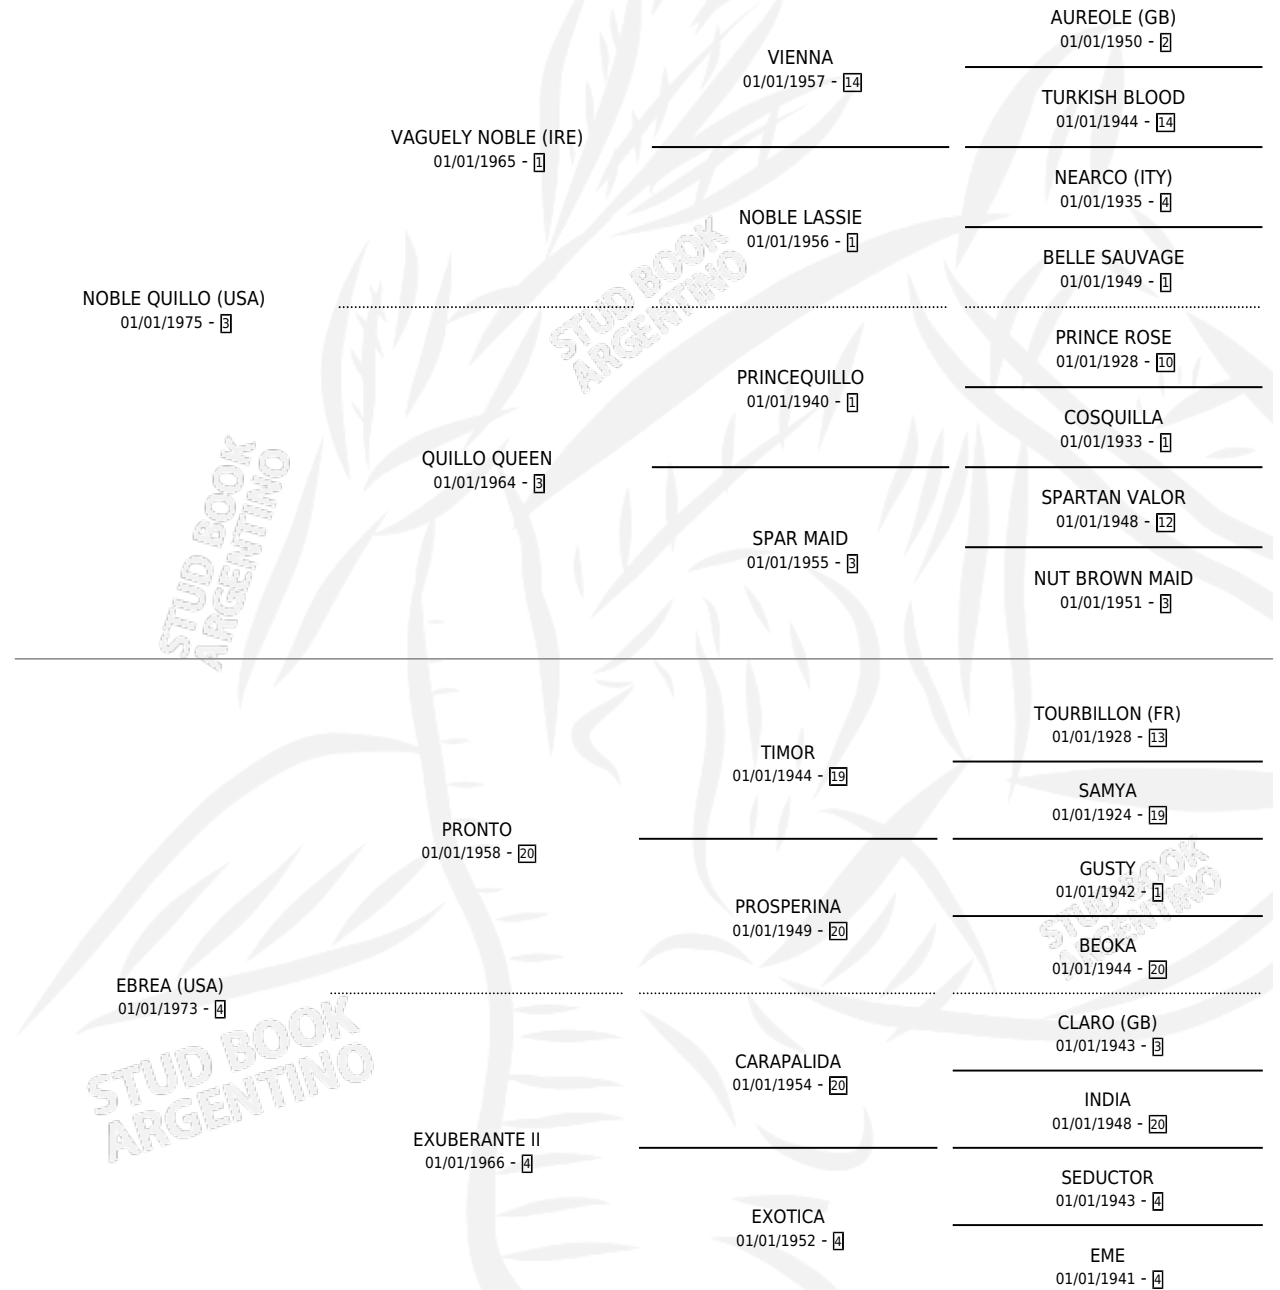

EXCENTRICO

por NOBLE QUILLO (USA) y EBREA (USA) por PRONTO

Argentina · Macho · Zaino · SP · 09/09/1984
Familia 4-k · Volumen 32

ESTADO

| | |
|------------------------------|---|
| TIPIFICACIÓN SANGUÍNEA | X |
| TIPIFICACIÓN POR ADN | X |
| PASAPORTE | X |
| IDENTIFICACIÓN POR MICROCHIP | X |
| REPRODUCTOR | X |

Lugar de nacimiento: Campo particular

Criador: Sin dato

PEDIGREE

EXPORTACIÓN / IMPORTACIÓN

| FECHA | MOVIMIENTO | PAÍS |
|------------|------------|---------|
| 01/12/1986 | EXPORTADO | URUGUAY |

EXCENTRICO