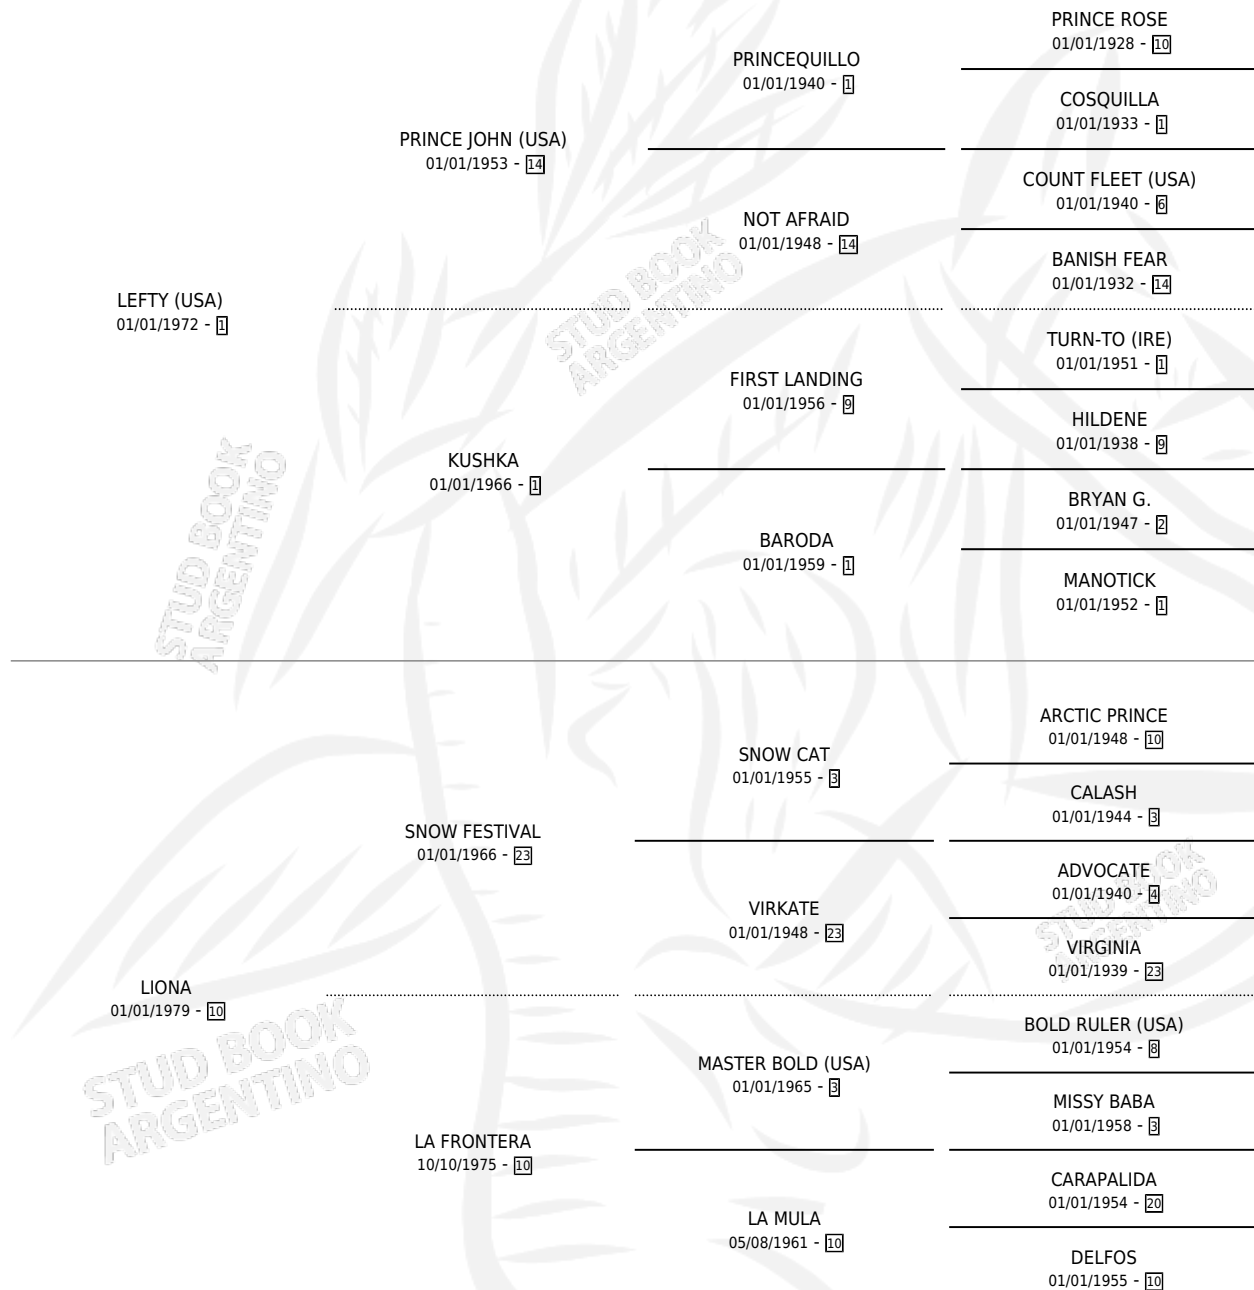

LEGENDARIO

por LEFTY (USA) y LIONA por SNOW FESTIVAL

Argentina · Macho · Alazan · SP · 03/09/1984
Familia 10-a · Volumen 32

ESTADO

TIPIFICACIÓN SANGUÍNEA	X
TIPIFICACIÓN POR ADN	X
PASAPORTE	X
IDENTIFICACIÓN POR MICROCHIP	X
REPRODUCTOR	X

Lugar de nacimiento: Campo particular

Criador: Abolengo

PEDIGREE

LEGENDARIO

Datos oficiales del Stud Book Argentino

Documento generado el 02/05/2026

studbook.org.ar