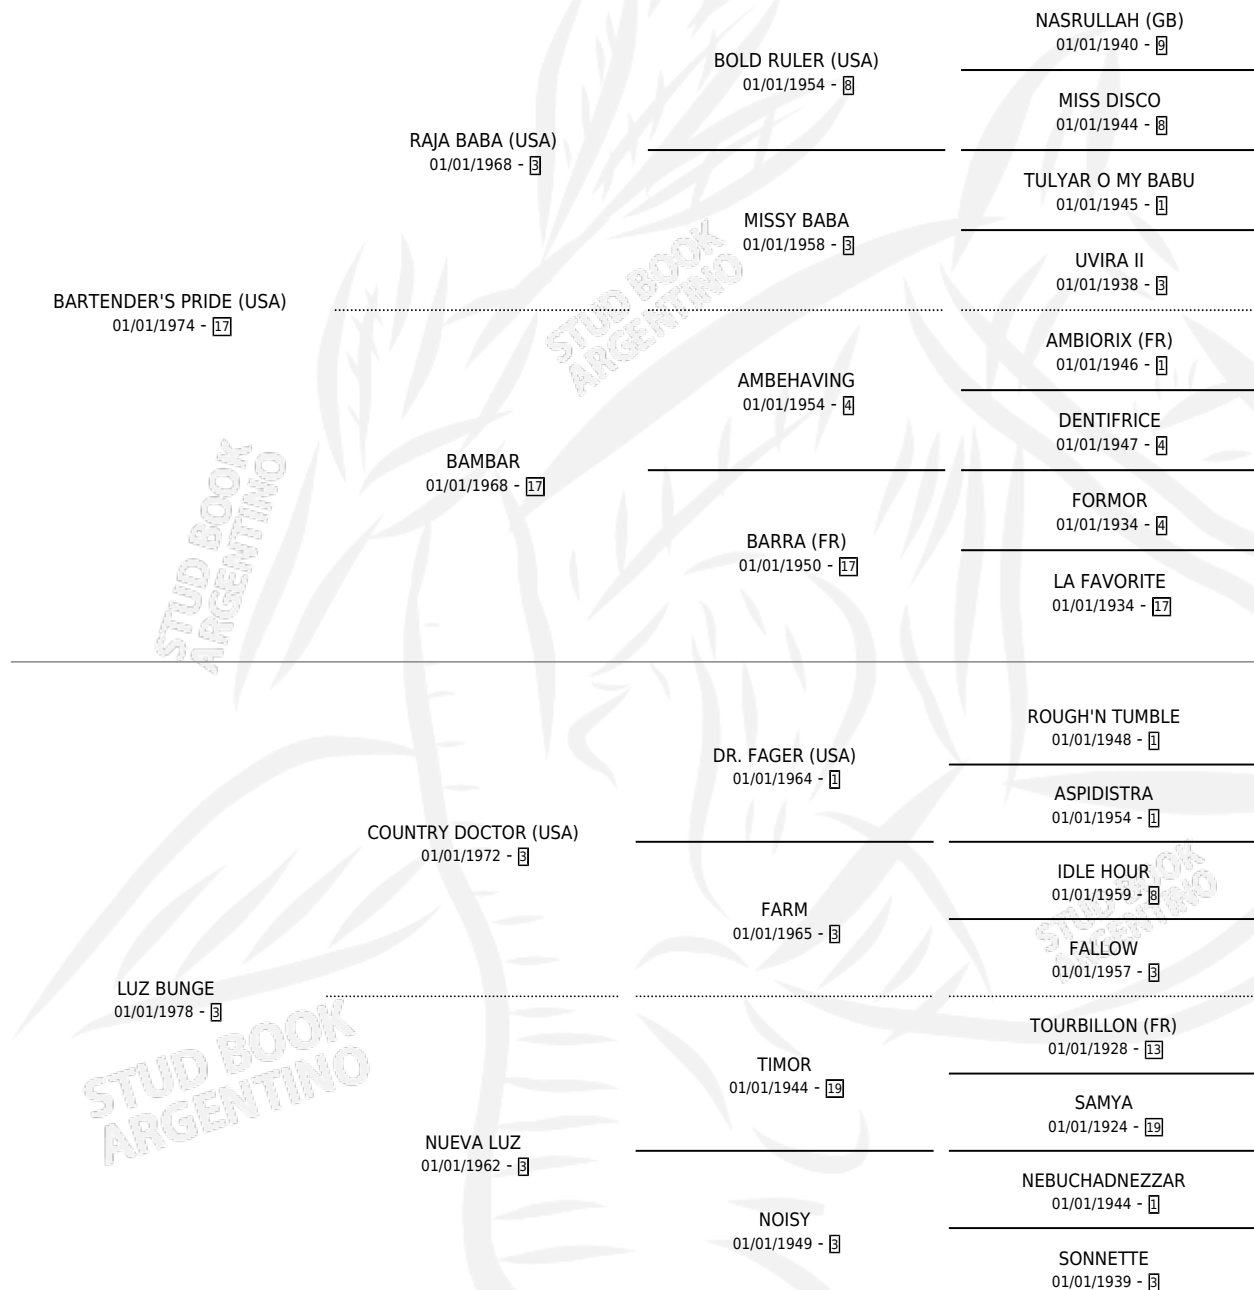

FLOR DE ZAMBA

por **BARTENDER'S PRIDE (USA)** y **LUZ BUNGE** por **COUNTRY DOCTOR (USA)**

Argentina · Hembra · Alazan Tostado · SP · 25/09/1984
Familia 3-I · Volumen 32

ESTADO

TIPIFICACIÓN SANGUÍNEA	✓
TIPIFICACIÓN POR ADN	X
PASAPORTE	X
IDENTIFICACIÓN POR MICROCHIP	X
REPRODUCTOR	✓

Lugar de nacimiento: Campo particular
Criador: Corti Luis Eliseo

~

HIJOS

	MACHOS	HEMBRAS
1 NACIERON	0	1
SIN ACTUACIONES		

PEDIGREE

CAMPAÑA

Solo carreras oficiales de Argentina

POR EDAD