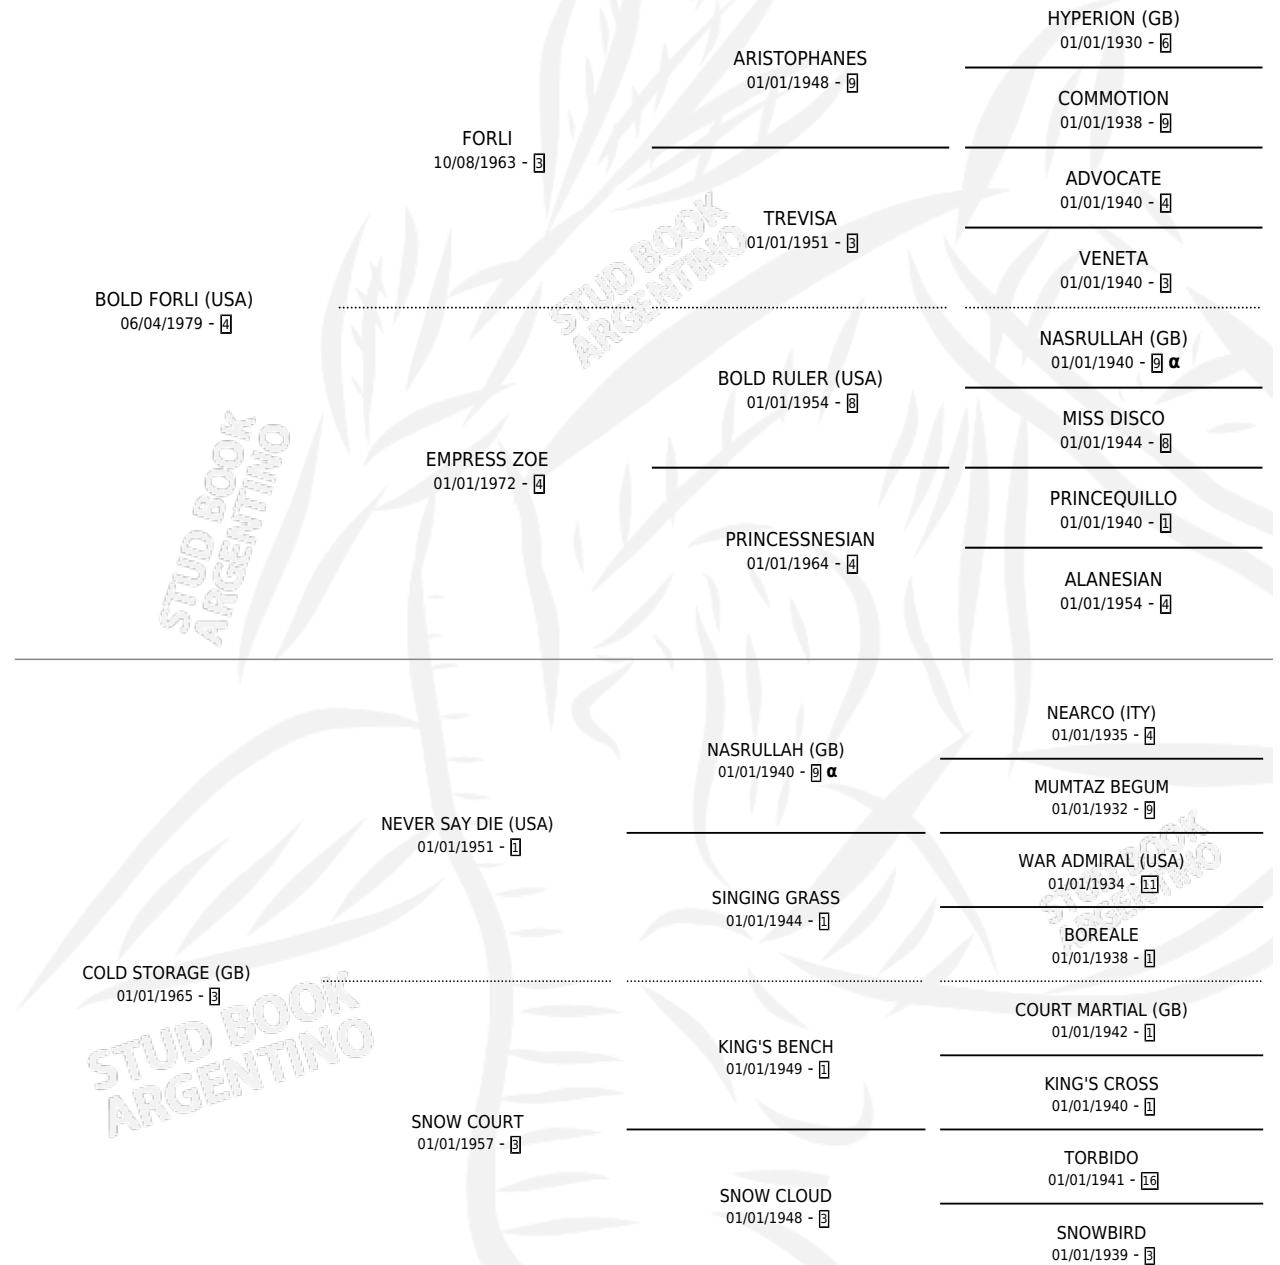

# BLUE BEARD

por **BOLD FORLI (USA)** y **COLD STORAGE (GB)** por **NEVER SAY DIE (USA)**

Argentina · Macho · Alazan · SP · 25/08/1984  
Familia 3-m · Volumen 32

## ESTADO

TIPIFICACIÓN SANGUÍNEA	X
TIPIFICACIÓN POR ADN	X
PASAPORTE	X
IDENTIFICACIÓN POR MICROCHIP	X
REPRODUCTOR	X

**Lugar de nacimiento:** Campo particular

**Criador:** Asociacion Cooperativa De Criadores De Caballos De Carrera

## PEDIGREE

INBREEDING : α