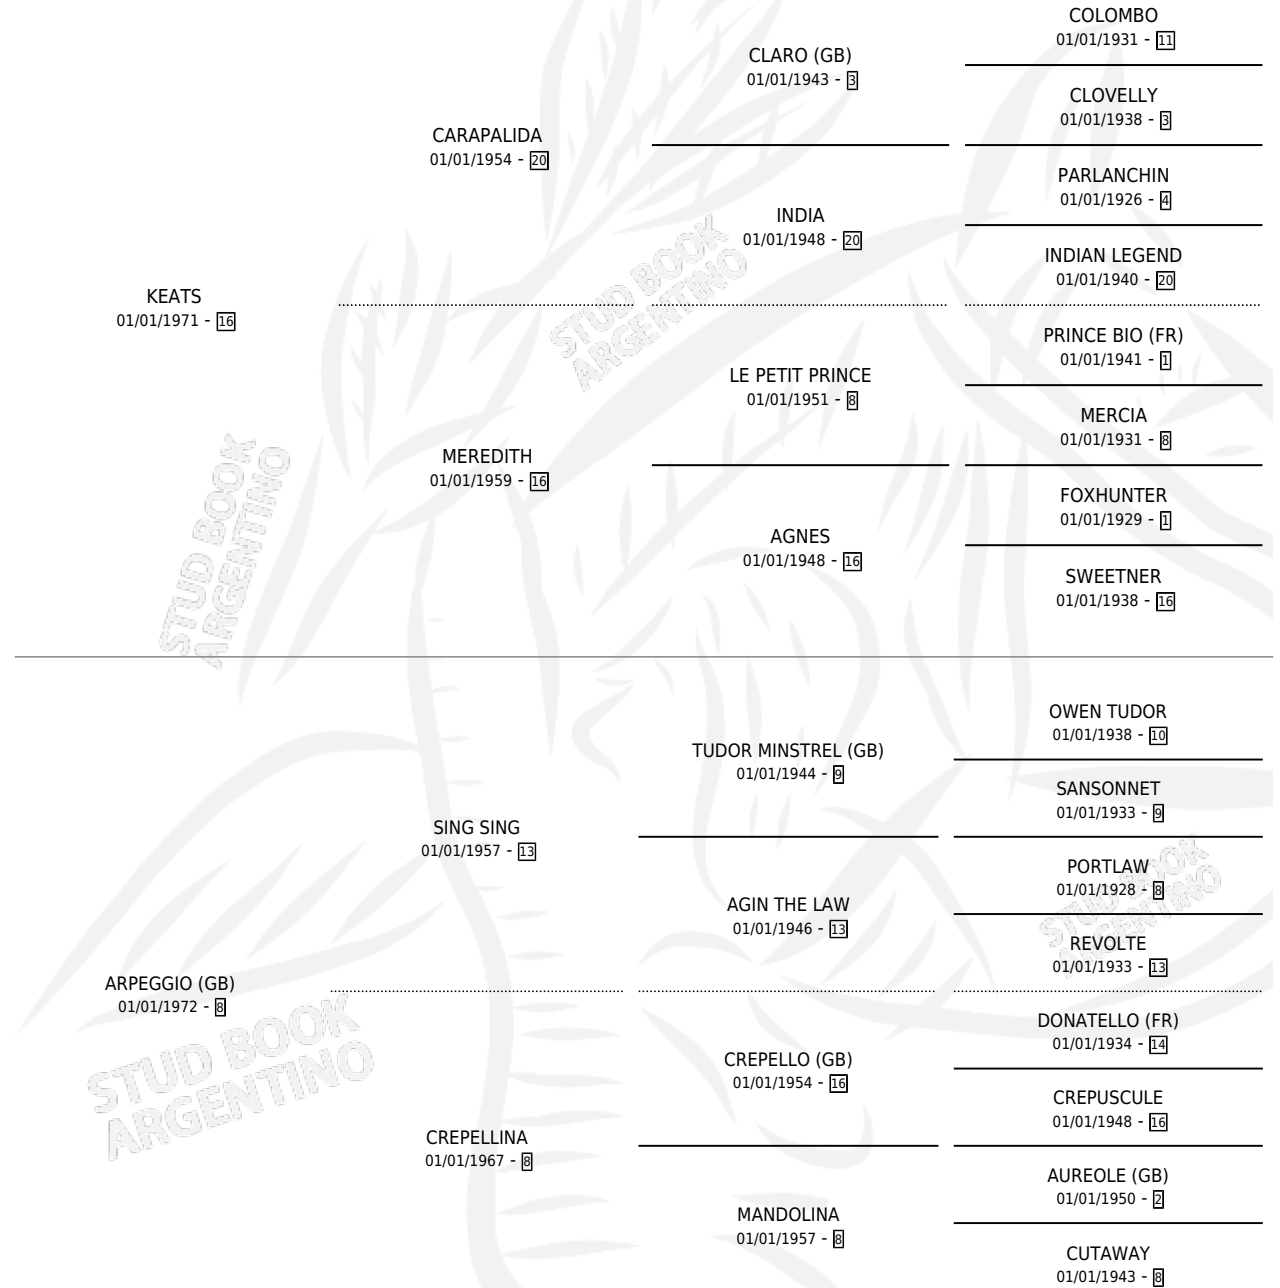

VIÑETA

por KEATS y ARPEGGIO (GB) por SING SING

Argentina · Hembra · Alazan Tostado · SP · 15/09/1984
Familia 8-c · Volumen 32

ESTADO

TIPIFICACIÓN SANGUÍNEA	✓
TIPIFICACIÓN POR ADN	X
PASAPORTE	X
IDENTIFICACIÓN POR MICROCHIP	X
REPRODUCTOR	✓

Lugar de nacimiento: La Doma

Criador: Sin dato

~

HIJOS

	MACHOS	HEMBRAS
3 NACIERON	2	1
1 CORRIERON	1	0

SIN ACTUACIONES

PEDIGREE