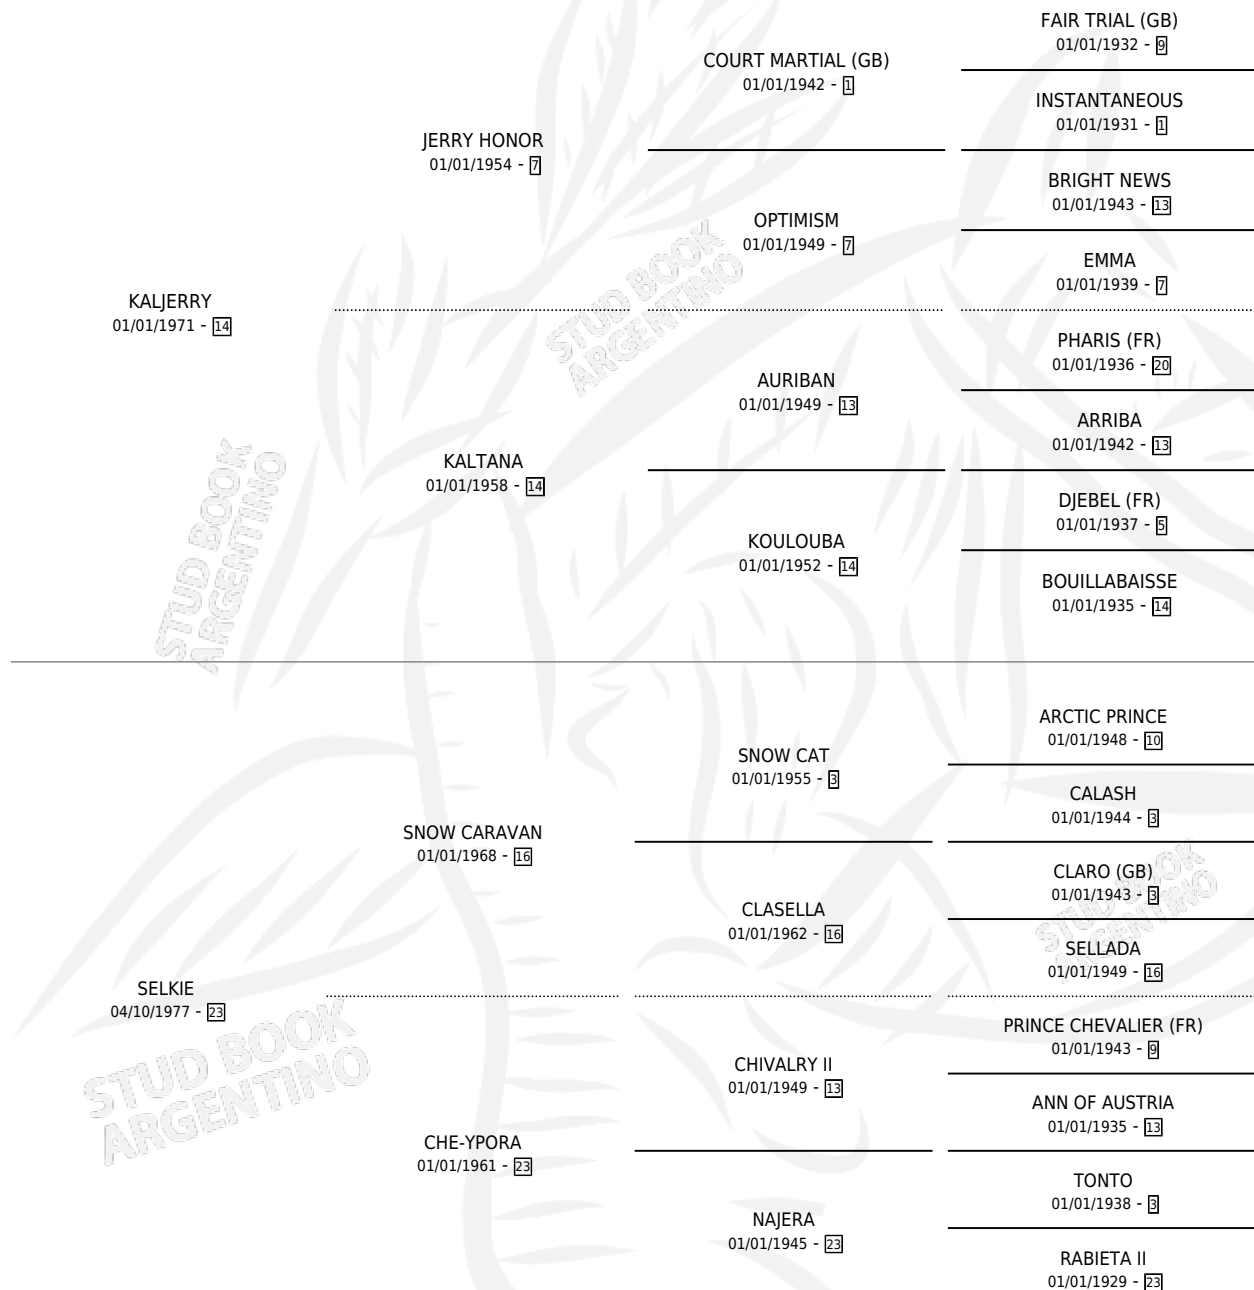

KALUMINOSA

por KALJERRY y SELKIE por SNOW CARAVAN

Argentina · Hembra · Zaino · SP · 27/08/1984
Familia 23-a · Volumen 32

ESTADO

TIPIFICACIÓN SANGUÍNEA	X
TIPIFICACIÓN POR ADN	X
PASAPORTE	X
IDENTIFICACIÓN POR MICROCHIP	X
REPRODUCTOR	X

Lugar de nacimiento: Campo particular

Criador: Sin dato

PEDIGREE

KALUMINOSA

Datos oficiales del Stud Book Argentino

Documento generado el 07/05/2026

studbook.org.ar