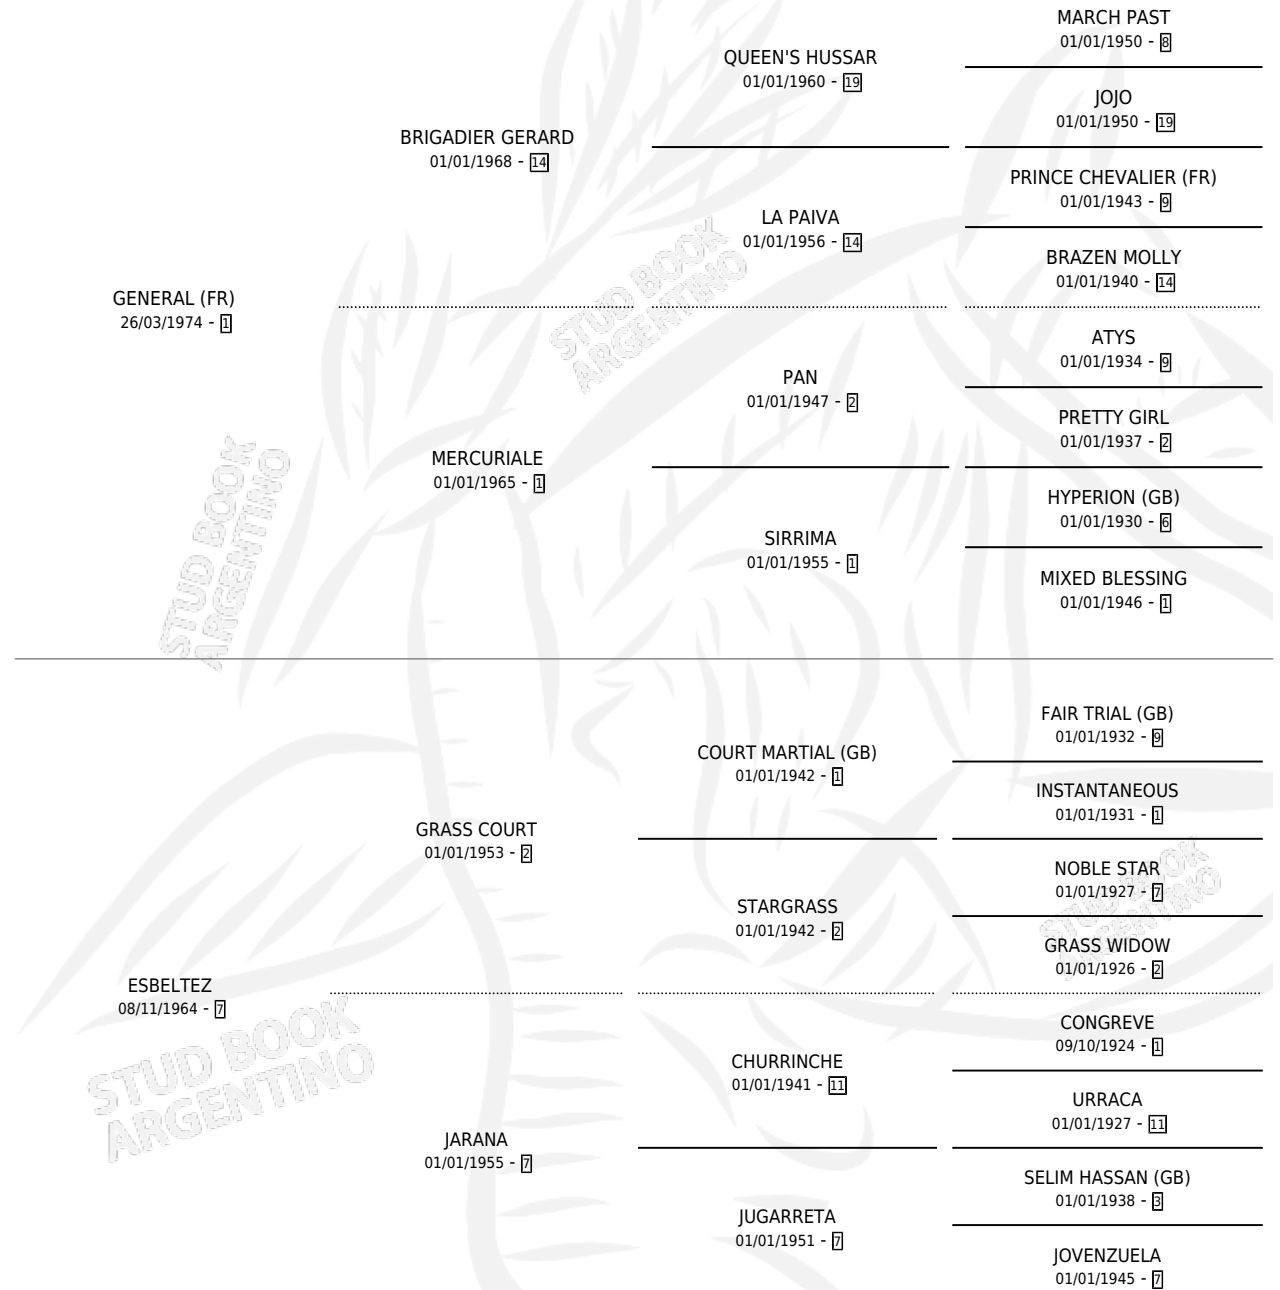

LO GENERAL

por GENERAL (FR) y ESBELTEZ por GRASS COURT

Argentina · Macho · Alazan · SP · 12/09/1984
Familia 7 · Volumen 32

ESTADO

TIPIFICACIÓN SANGUÍNEA	X
TIPIFICACIÓN POR ADN	X
PASAPORTE	X
IDENTIFICACIÓN POR MICROCHIP	X
REPRODUCTOR	X

Lugar de nacimiento: Campo particular

Criador: Sin dato

PEDIGREE

LO GENERAL

Datos oficiales del Stud Book Argentino

Documento generado el 27/04/2026

studbook.org.ar