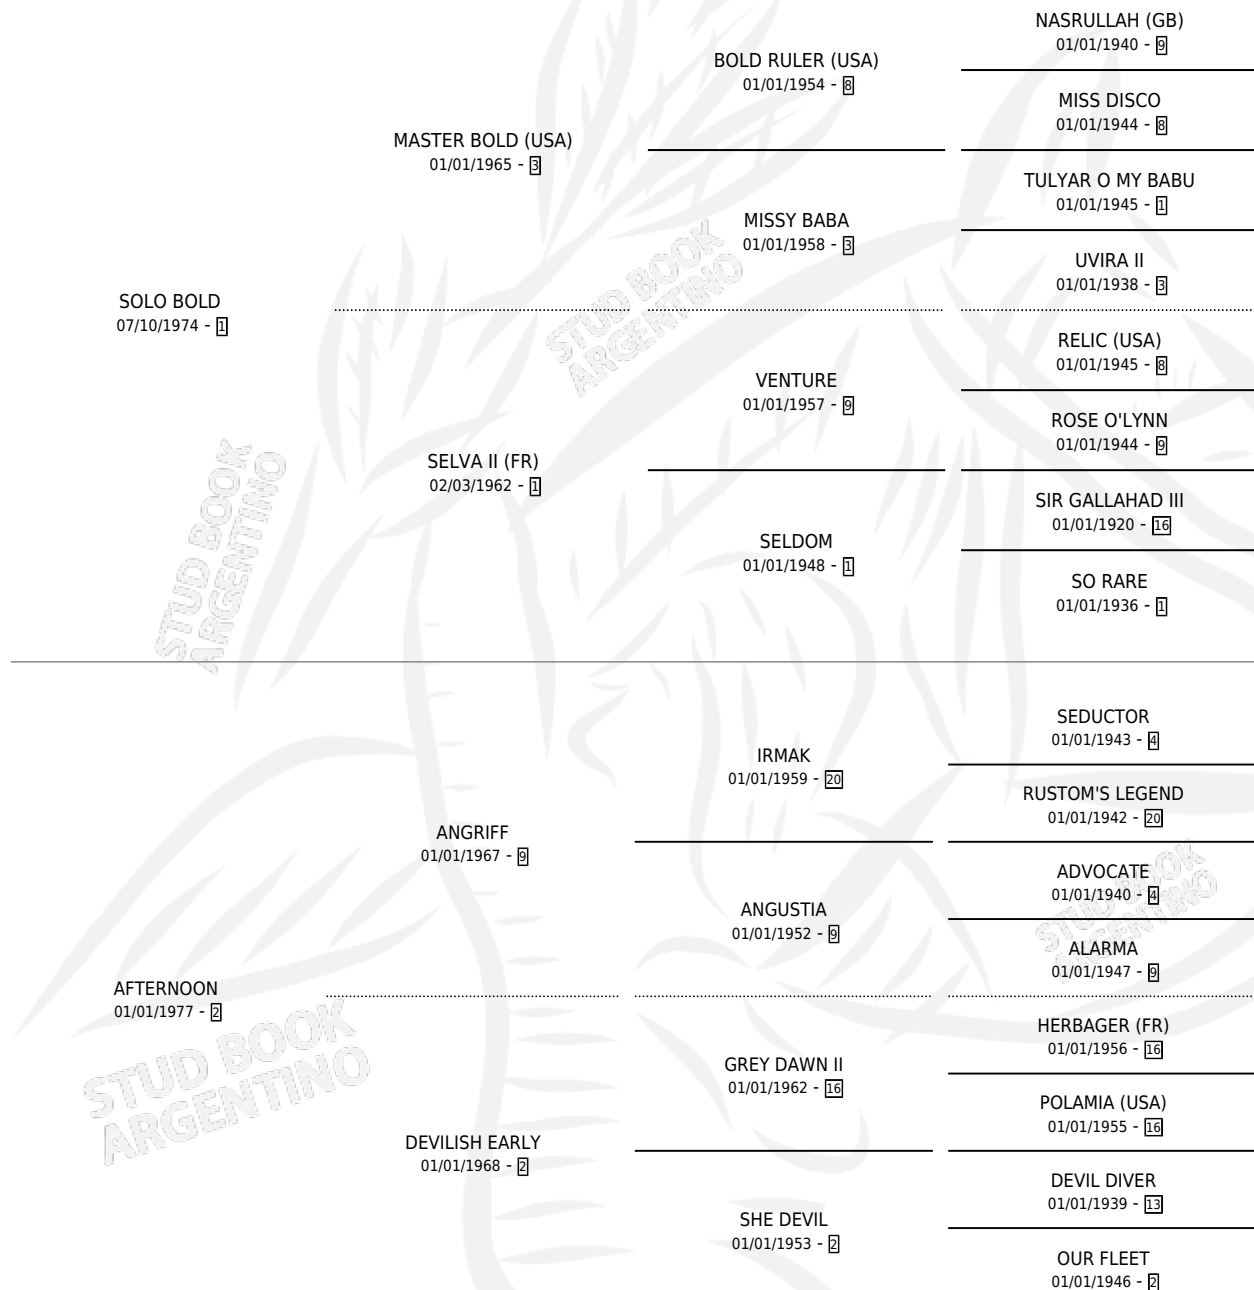

Lugar de nacimiento: Campo particular

Criador: San Francisco De Pilar

~

HIJOS

	MACHOS	HEMBRAS
6 NACIERON	5	1
3 CORRIERON	2	1
2 GANARON	1	1
0 GANADORES CL	0 GANADORES GR	0 GANADORES G1

PEDIGREE

S

mientos 6 / Efectividad 66.67%

PADRILLO	PRODUCTO	CRIADOR	1ER SERVICIO	ÚLTIMO SERVICIO
MISTER MARCO	∅		27/10/1995	27/10/1995
AMBUSH PORTLAW (USA)	PUERTO ANDALUZ (M ZN, 22/10/1995)	TATTERSALL	04/11/1994	12/11/1994
Datos oficiales del Stud Book Argentino PORTLAW (USA) Documento generado el 27/04/2026	PUERTO ALEGRE (M ZN, 15/09/1994)	TATTERSALL	14/10/1993	14/10/1993
PORTLAW (USA) studbook.org.ar	PUERTO ANTIGUO (M Z, 01/10/1993) •MURIÓ EL 22/08/2003•	TATTERSALL	18/10/1992	21/10/1992
GENERAL (FR)	ABORDADA (H Z, 29/07/1992)	TATTERSALL	12/08/1991	22/08/1991
GENERAL (FR)	∅		04/10/1990	09/10/1990
GENERAL (FR)	ATTACKER (M A, 26/09/1990) •MURIÓ EL 30/12/1990•	SAN FRANCISCO DE PILAR	18/09/1989	24/10/1989
GENERAL (FR)	AMBUSHED (M Z, 09/09/1989)	SAN FRANCISCO DE PILAR	03/10/1988	06/10/1988
GENERAL (FR)	∅		30/08/1987	28/10/1987