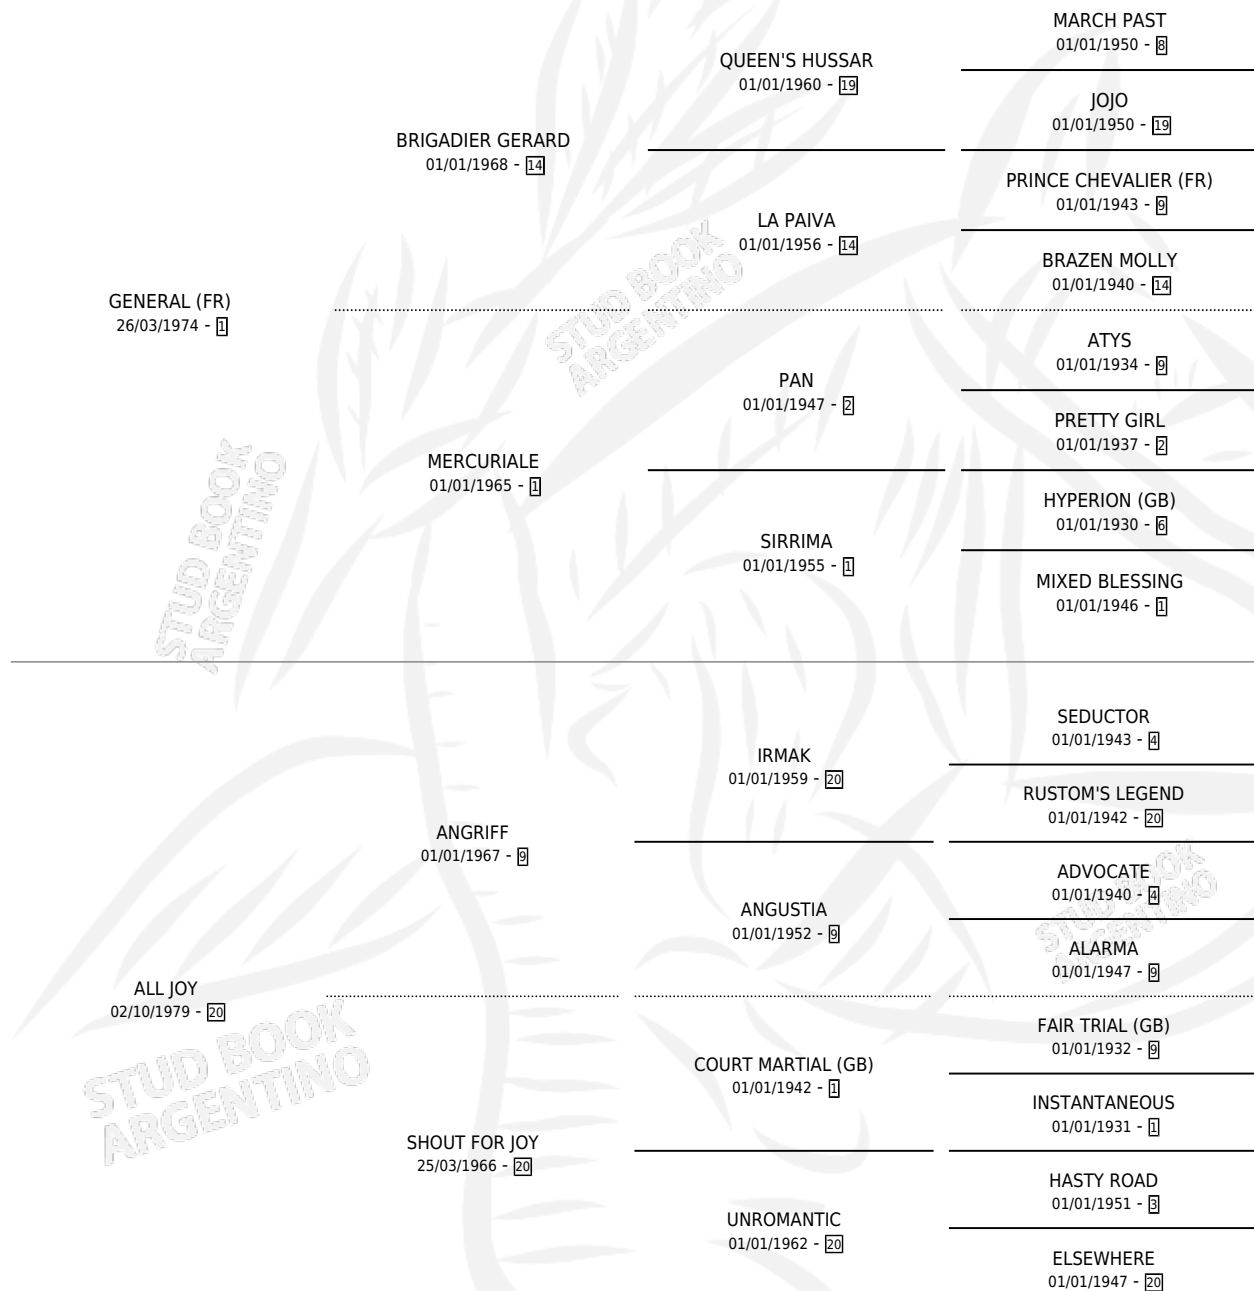

ALL AT ONCE

por **GENERAL (FR)** y **ALL JOY** por **ANGRIFF**

Argentina · Hembra · Alazan Tostado · SP · 24/08/1984
Familia 20 · Volumen 32

ESTADO

TIPIFICACIÓN SANGUÍNEA	✓
TIPIFICACIÓN POR ADN	X
PASAPORTE	X
IDENTIFICACIÓN POR MICROCHIP	X
REPRODUCTOR	✓

Lugar de nacimiento: Campo particular

Criador: Sin dato

~

HIJOS

	MACHOS	HEMBRAS
5 NACIERON	2	3
2 CORRIERON	0	2

SIN ACTUACIONES

PEDIGREE

S

cimientos 5 / Efectividad 50.00%

PADRILLO	PRODUCTO	CRIADOR	1ER SERVICIO	ÚLTIMO SERVICIO
LEYENTE	Ø		09/09/1998	11/09/1998
MODERN PRIZE (USA)	Ø		07/10/1997	17/11/1997
MURFAK	MR. ONE (M Z, 08/09/1997) •MURIÓ EL 31/07/1998•	SIN DATO	03/09/1996	14/09/1996
MURFAK	Ø		14/10/1995	28/11/1995
ESSLING	ESS TANCANA (H A, 30/09/1994)	SIN DATO	12/10/1993	12/10/1993
ESSLING	Ø		26/10/1992	26/10/1992
FICTION (USA)	OLVIDATE PIFFA (M A, 05/08/1992)	SIN DATO	09/09/1991	09/09/1991
FICTION (USA)	LADY MINNIE (H A, 28/08/1991)	SIN DATO	15/09/1990	15/09/1990
BOLD SECOND (USA)	TENTACIONES (H A, 02/09/1990)	SIN DATO	25/09/1989	27/09/1989
BOLD SECOND (USA)	Ø		29/09/1988	14/10/1988