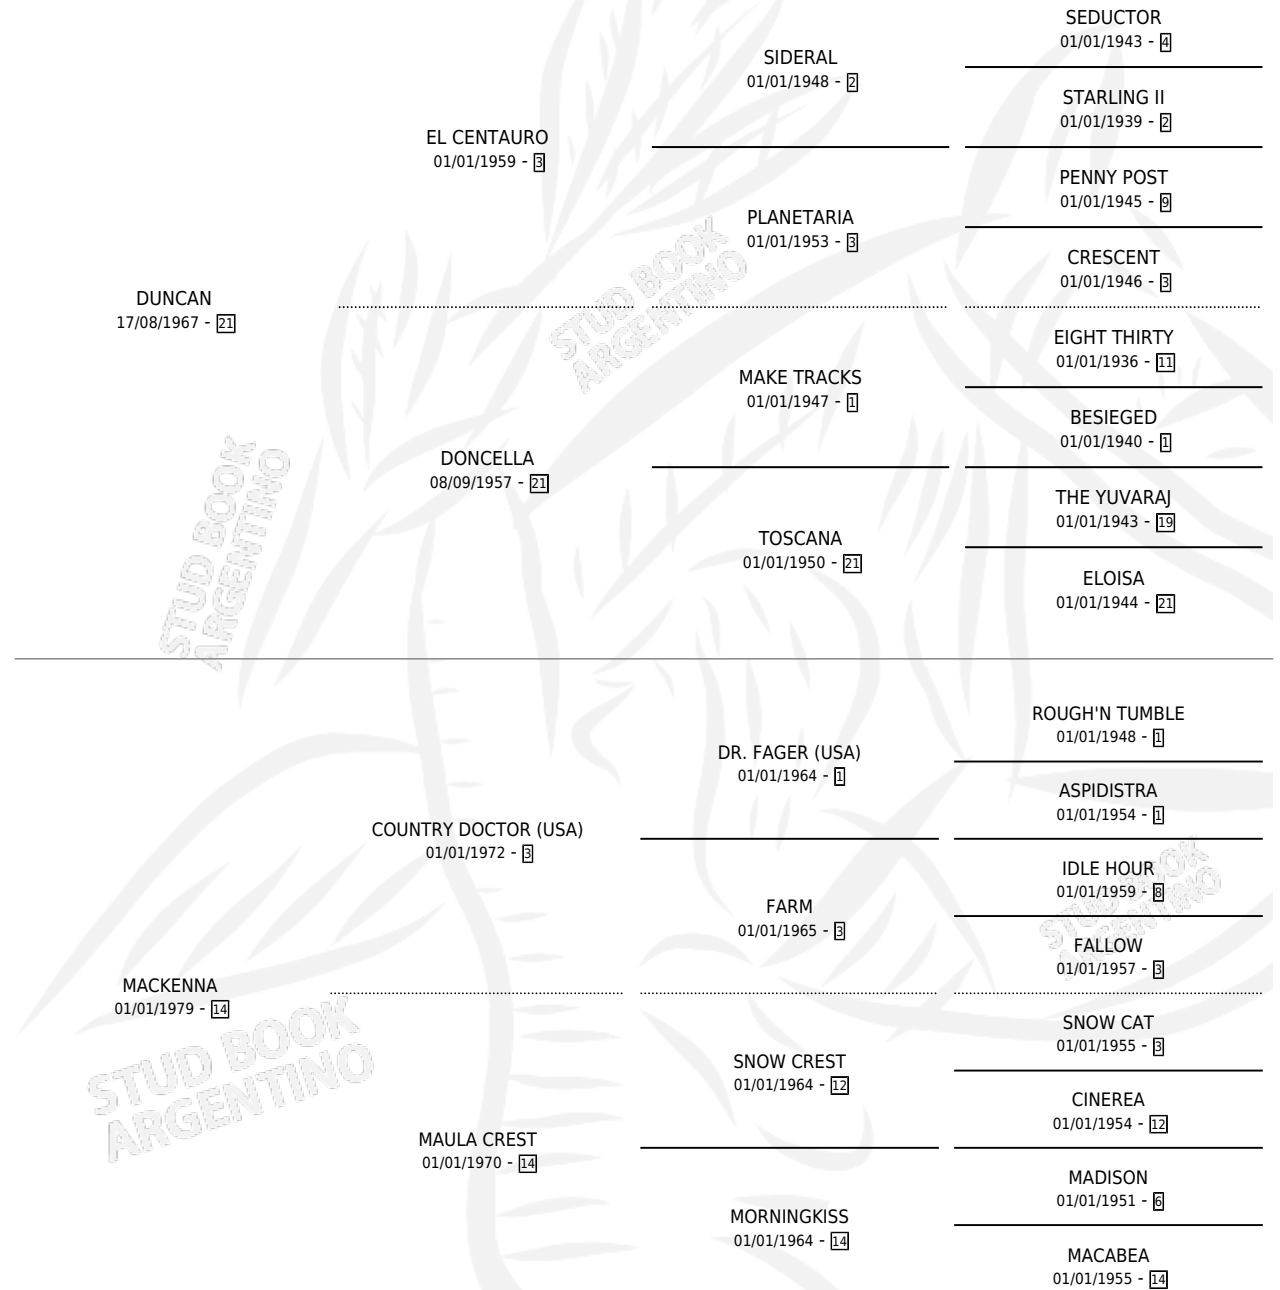

DESENFRENADA

por **DUNCAN** y **MACKENNA** por **COUNTRY DOCTOR (USA)**

Argentina · Hembra · Zaino · SP · 28/09/1984
Familia 14 · Volumen 32

ESTADO

TIPIFICACIÓN SANGUÍNEA	X
TIPIFICACIÓN POR ADN	X
PASAPORTE	X
IDENTIFICACIÓN POR MICROCHIP	X
REPRODUCTOR	✓

Lugar de nacimiento: Campo particular

Criador: Sin dato

~

HIJOS

	MACHOS	HEMBRAS
11 NACIERON	6	5
6 CORRIERON	3	3

SIN ACTUACIONES

PEDIGREE