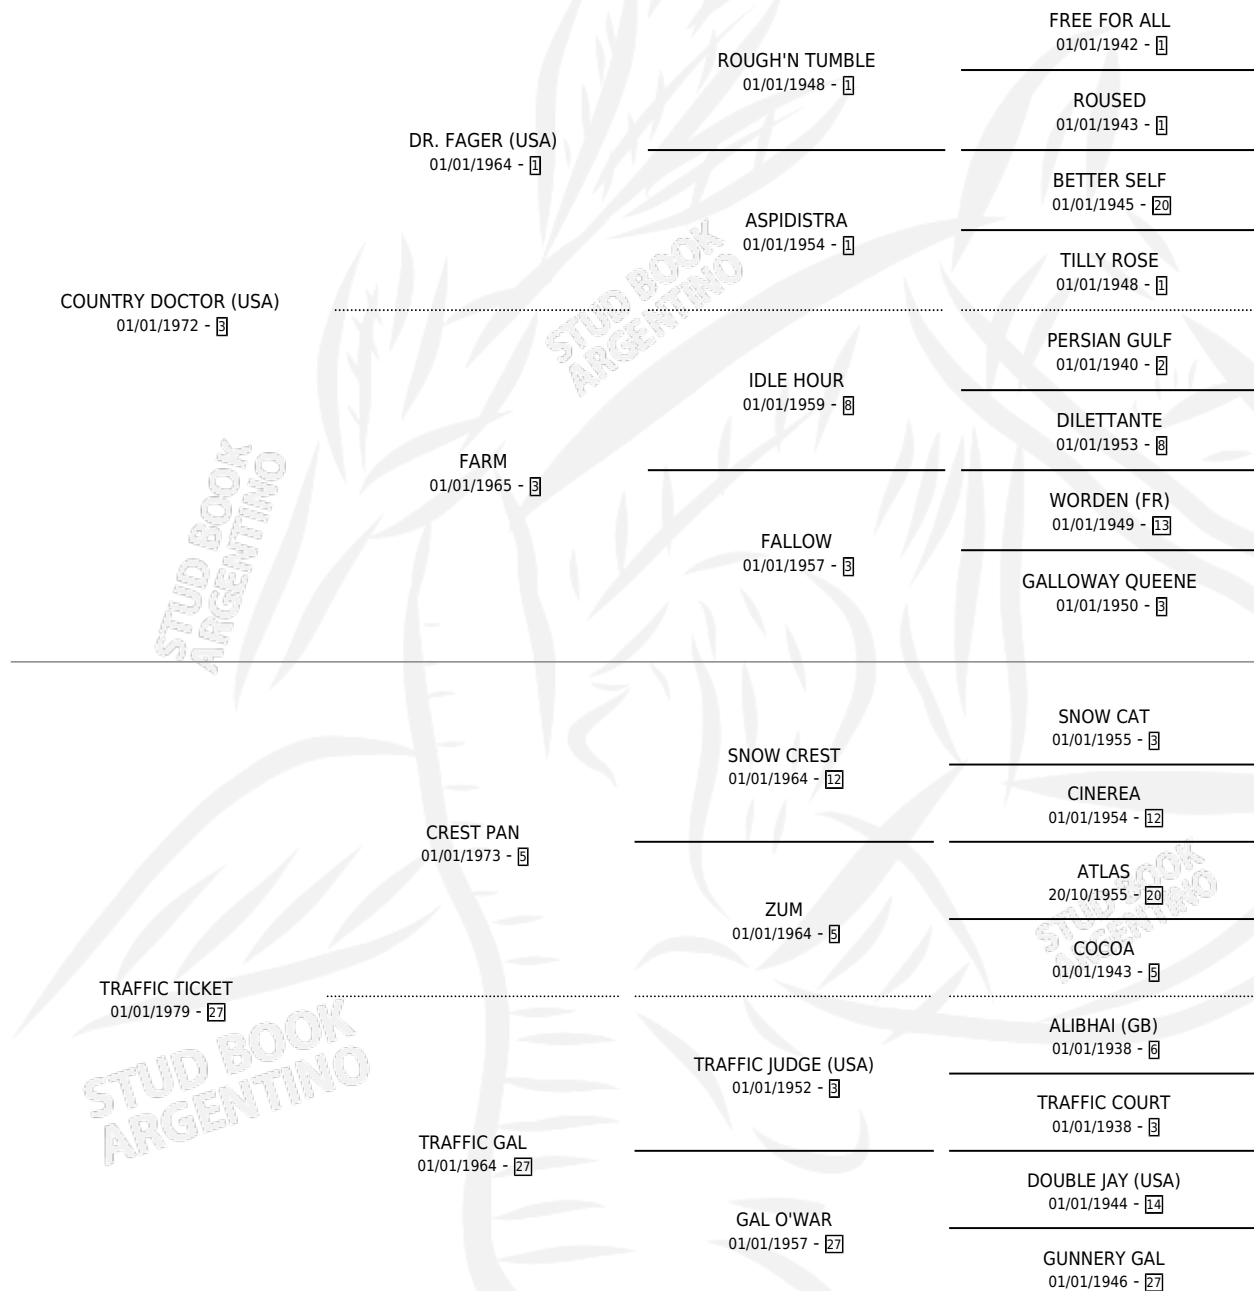

BOLETA

por COUNTRY DOCTOR (USA) y TRAFFIC TICKET por
CREST PAN

Argentina · Hembra · Zaino · SP · 29/09/1984
Familia 27-a · Volumen 32

ESTADO

TIPIFICACIÓN SANGUÍNEA	X
TIPIFICACIÓN POR ADN	X
PASAPORTE	X
IDENTIFICACIÓN POR MICROCHIP	X
REPRODUCTOR	X

Lugar de nacimiento: Campo particular
Criador: Sin dato

PEDIGREE

BOLETA

Datos oficiales del Stud Book Argentino

Documento generado el 04/05/2026

studbook.org.ar