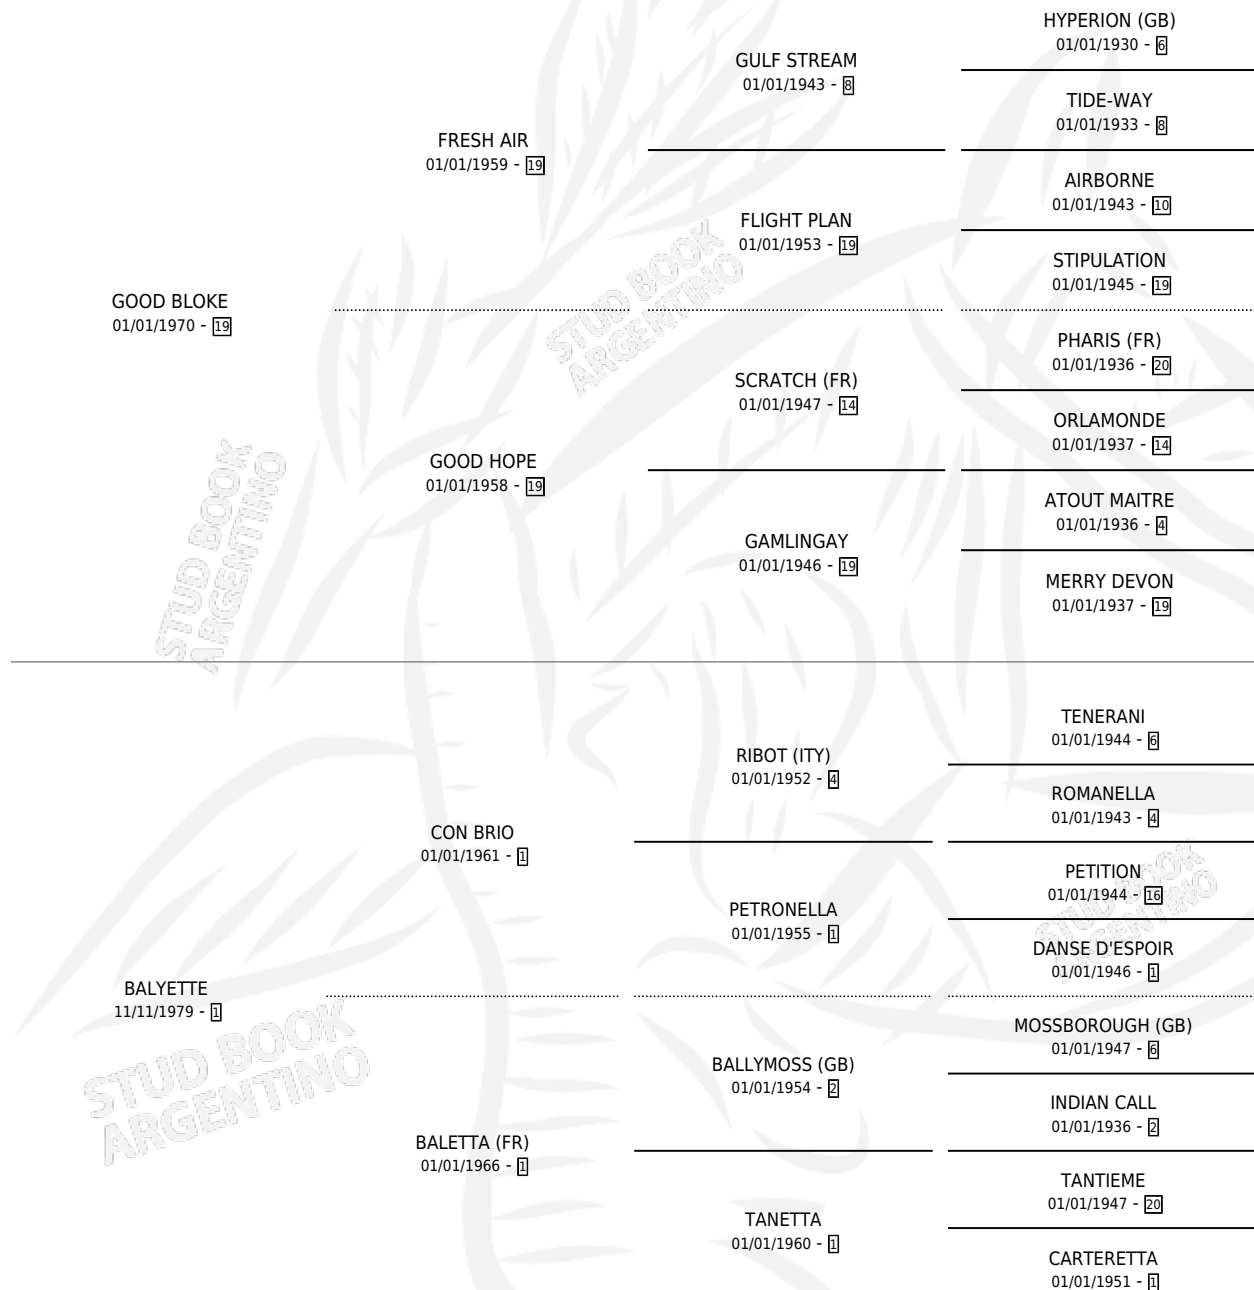

BAILAORA

por GOOD BLOKE y BALYETTE por CON BRIO

Argentina · Hembra · Alazan · SP · 13/09/1984
Familia 1 · Volumen 32

ESTADO

TIPIFICACIÓN SANGUÍNEA	X
TIPIFICACIÓN POR ADN	X
PASAPORTE	X
IDENTIFICACIÓN POR MICROCHIP	X
REPRODUCTOR	X

Lugar de nacimiento: Campo particular

Criador: Sin dato

PEDIGREE