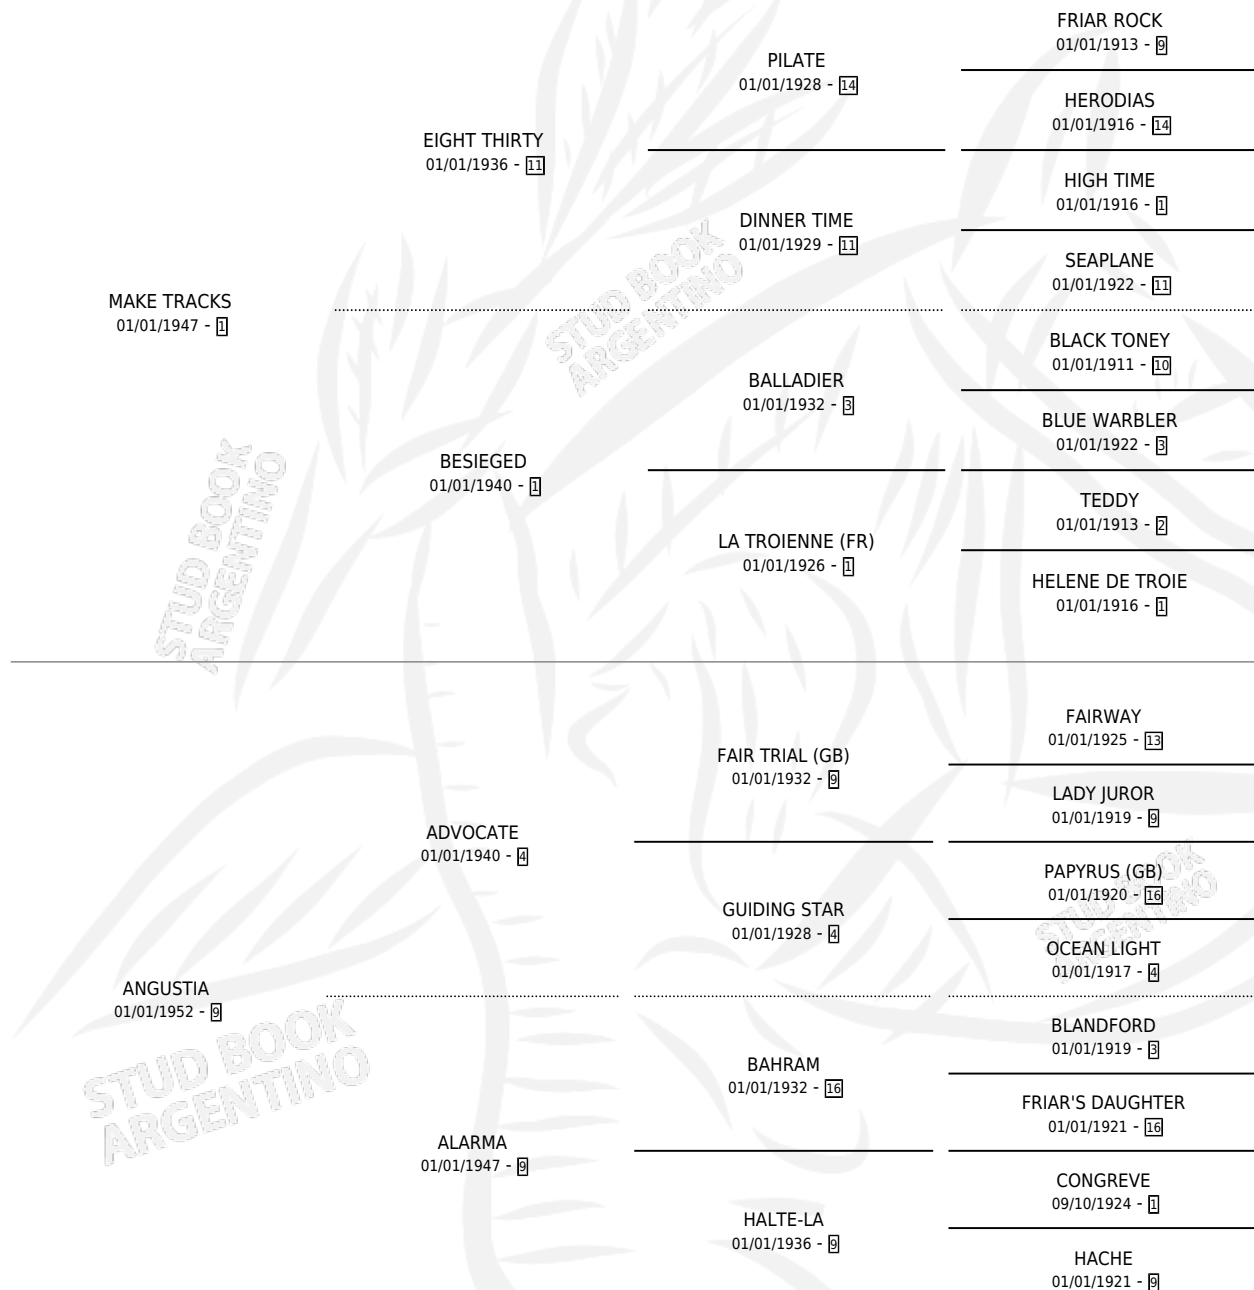

DEROSO

por **MAKE TRACKS** y **ANGUSTIA** por **ADVOCATE**

Argentina · Macho · Alazan Tostado · SP · 01/01/1957
Familia 9-g · Volumen 23

ESTADO

TIPIFICACIÓN SANGUÍNEA	X
TIPIFICACIÓN POR ADN	X
PASAPORTE	X
IDENTIFICACIÓN POR MICROCHIP	X
REPRODUCTOR	X

Lugar de nacimiento: Campo particular

Criador: Sin dato

~

HIJOS

	MACHOS	HEMBRAS
2 NACIERON	0	2
SIN ACTUACIONES		

PEDIGREE