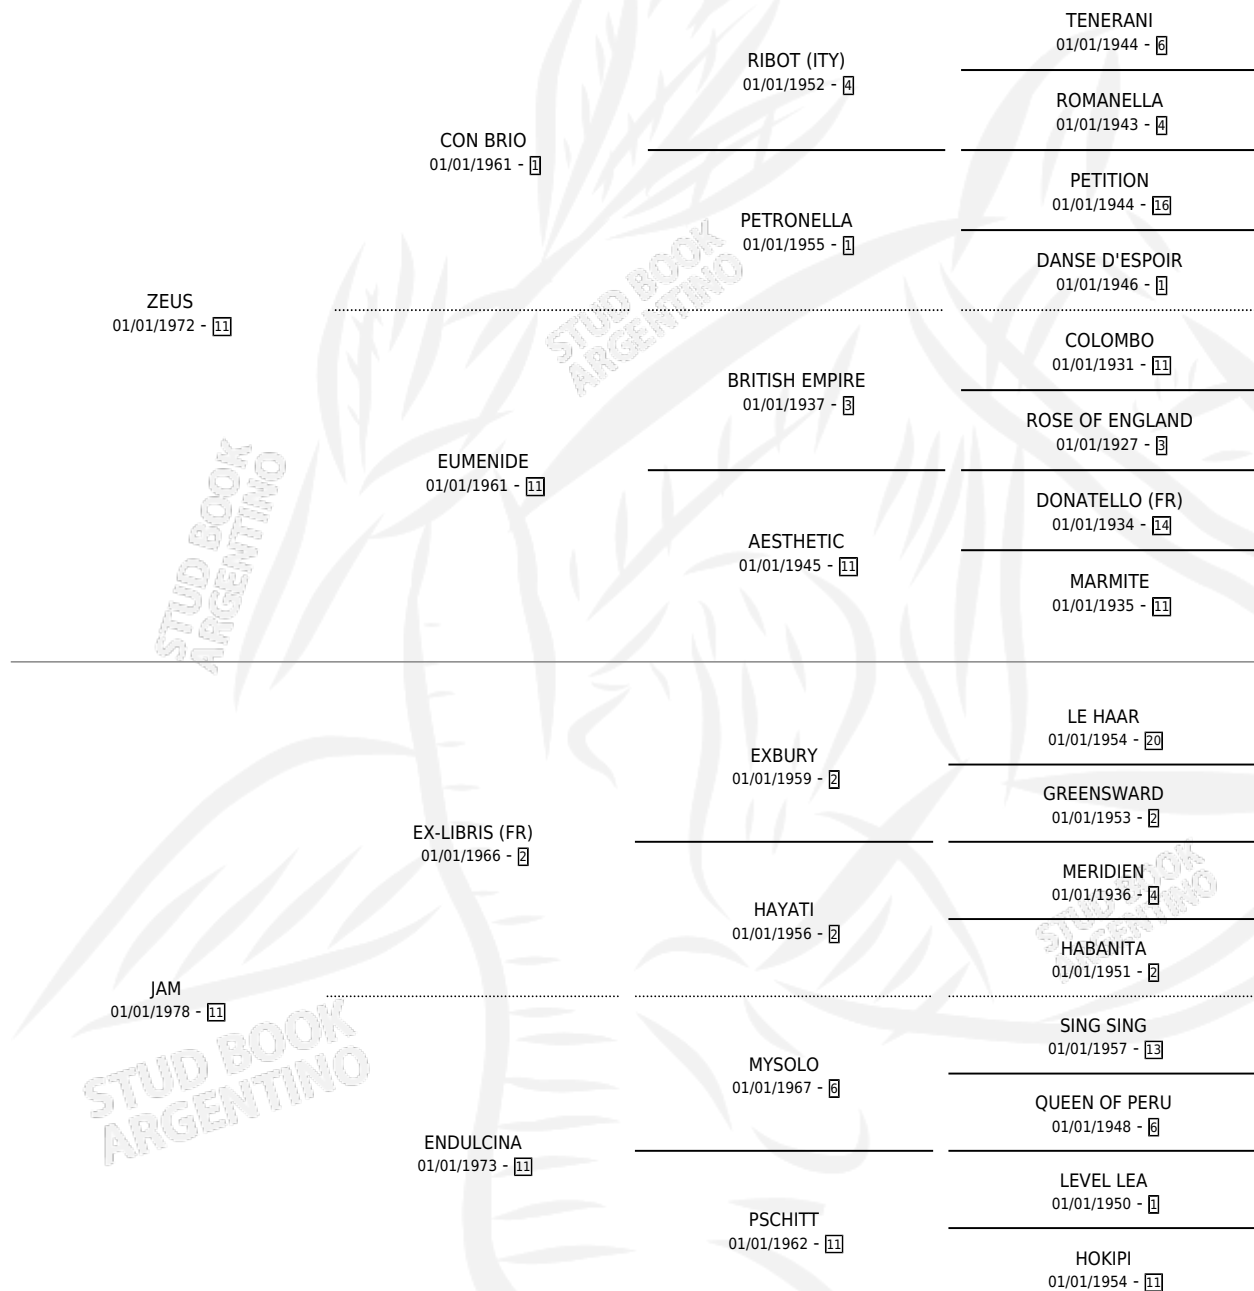

DIVINURA

por ZEUS y JAM por EX-LIBRIS (FR)

Argentina · Hembra · Alazan · SP · 25/09/1984
Familia 11-c · Volumen 32

ESTADO

TIPIFICACIÓN SANGUÍNEA	X
TIPIFICACIÓN POR ADN	X
PASAPORTE	X
IDENTIFICACIÓN POR MICROCHIP	X
REPRODUCTOR	X

Lugar de nacimiento: Campo particular

Criador: Sin dato

PEDIGREE

CAMPAÑA

Solo carreras oficiales de Argentina

POR EDAD

EDAD	CC	1°	2°	3°	4°	5°	NP	CLC	CLG	CLCG1	CLGG1	IMPORTE	GANANCIA / CC
4 AÑOS	2	0	1	0	0	0	1	0	0	0	0	\$0	\$0
TOTALES	2	0	1	0	0	0	1	0	0	0	0	\$0	\$0
%		0.0%	50.0%	0.0%	0.0%	0.0%	50.0%	0.0%	0.0%	0.0%	0.0%		