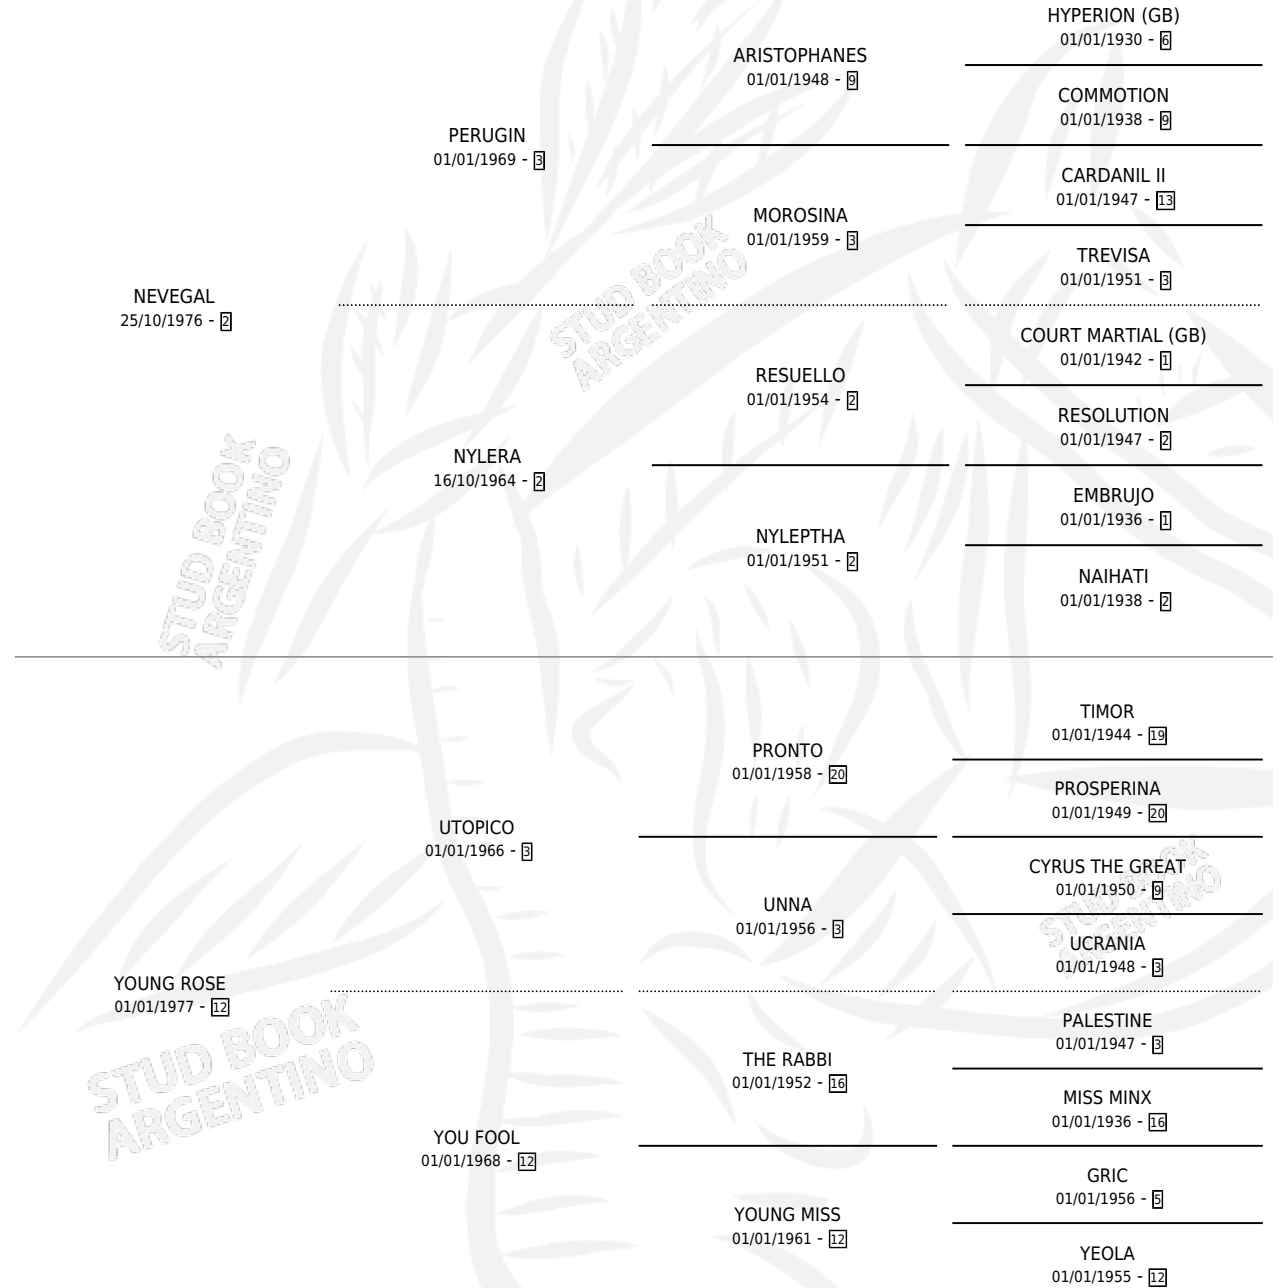

GALES YEGUERO

por NEVEGAL y YOUNG ROSE por UTOPICO

Argentina · Macho · Zaino Colorado · SP · 03/09/1984
Familia 12-g · Volumen 32

ESTADO

TIPIFICACIÓN SANGUÍNEA	X
TIPIFICACIÓN POR ADN	X
PASAPORTE	X
IDENTIFICACIÓN POR MICROCHIP	X
REPRODUCTOR	X

Lugar de nacimiento: Campo particular

Criador: Sin dato

PEDIGREE