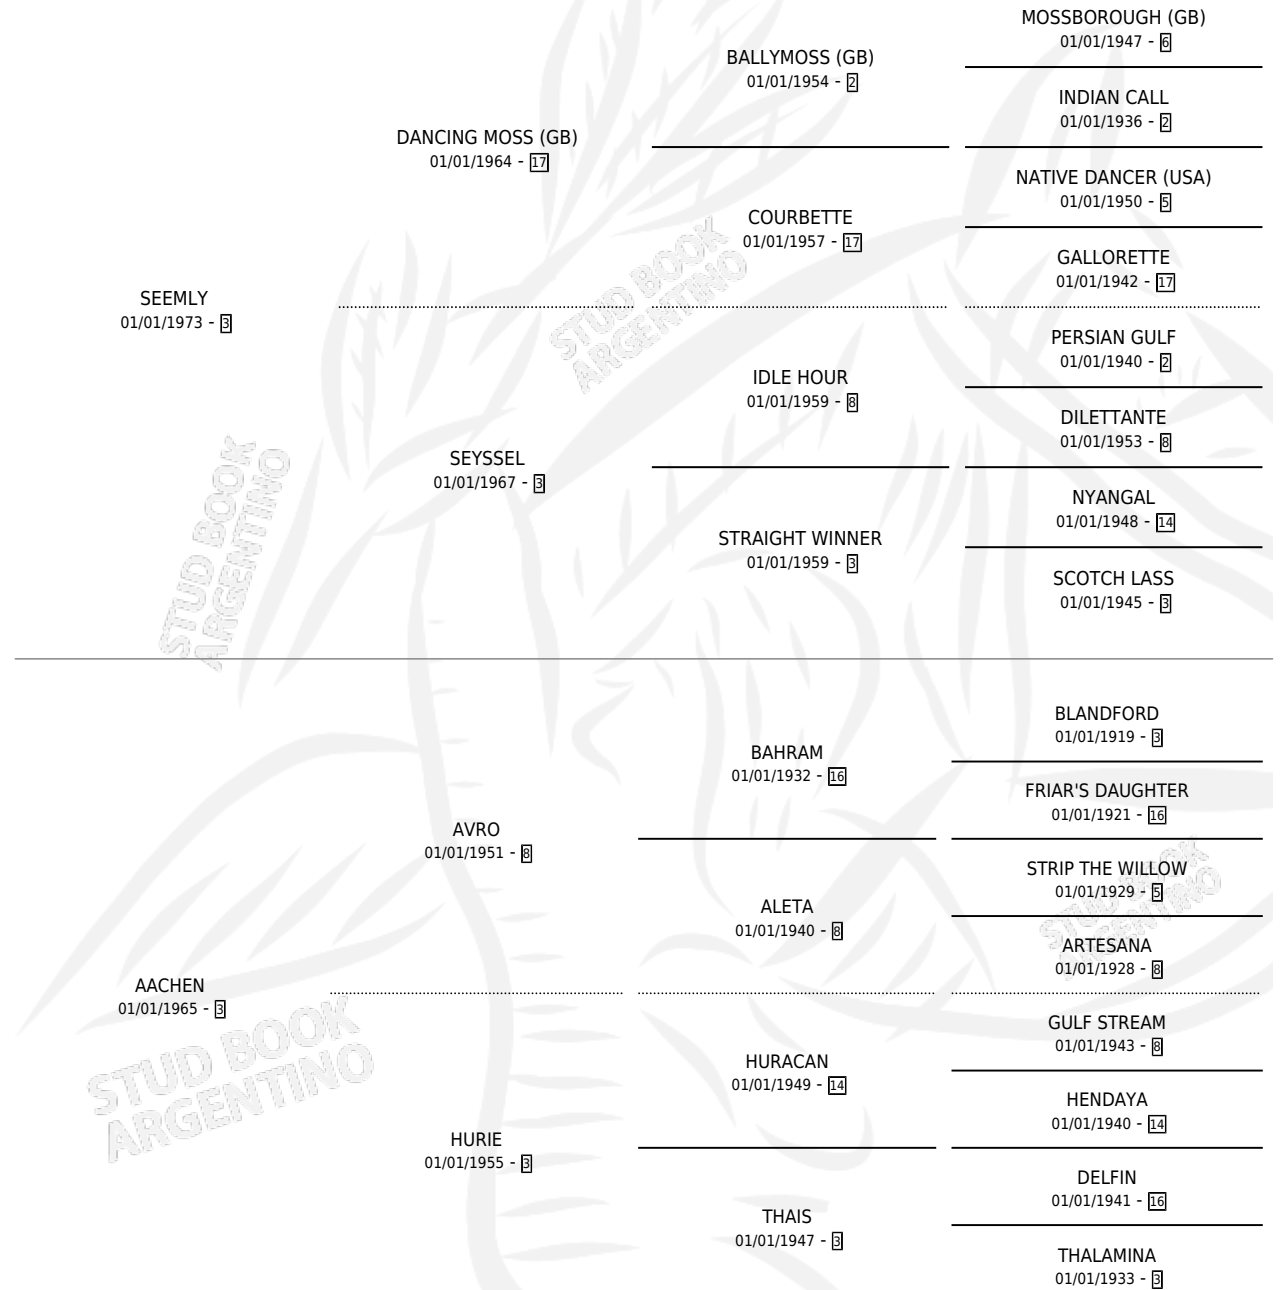

SEE POCO

por SEEMLY y AACHEN por AVRO

Argentina · Macho · Alazan · SP · 15/09/1984
Familia 3 · Volumen 32

ESTADO

TIPIFICACIÓN SANGUÍNEA	X
TIPIFICACIÓN POR ADN	X
PASAPORTE	X
IDENTIFICACIÓN POR MICROCHIP	X
REPRODUCTOR	X

Lugar de nacimiento: Campo particular

Criador: Sin dato

PEDIGREE

SEE POCO

Datos oficiales del Stud Book Argentino

Documento generado el 11/05/2026

studbook.org.ar