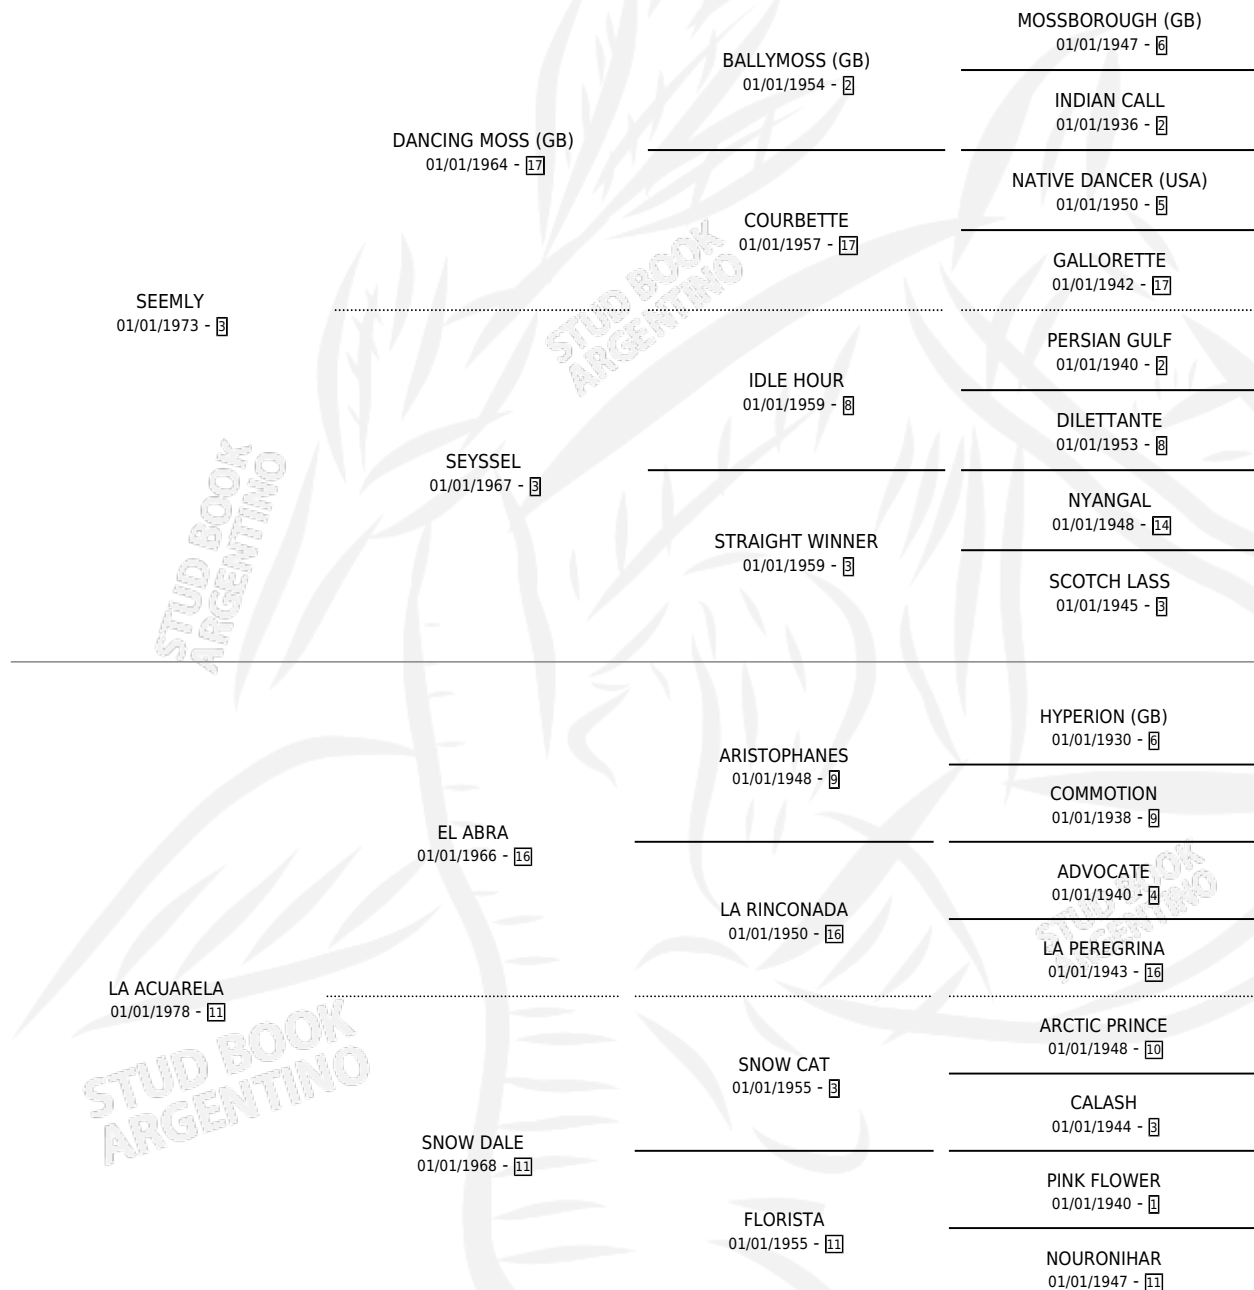

SEE VICTORIA

por SEEMLY y LA ACUARELA por EL ABRA

Argentina · Hembra · Tordillo · SP · 29/09/1984
Familia 11-f · Volumen 32

ESTADO

TIPIFICACIÓN SANGUÍNEA	✓
TIPIFICACIÓN POR ADN	X
PASAPORTE	X
IDENTIFICACIÓN POR MICROCHIP	X
REPRODUCTOR	✓

Lugar de nacimiento: El Resero

Criador: Sin dato

~

HIJOS

	MACHOS	HEMBRAS
6 NACIERON	1	5
5 CORRIERON	1	4
1 GANARON	1	0
0 GANADORES CL	0 GANADORES GR	0 GANADORES G1

PEDIGREE

CAMPAÑA

Solo carreras oficiales de Argentina

SERVICIOS

Servicios **10** / Nacimientos **6** / Efectividad **60.00%**

PADRILLO	PRODUCTO	CRIADOR	1ER SERVICIO	ÚLTIMO SERVICIO
PRAISING (USA)	∅		04/09/1999	14/10/1999
PRAISING (USA)	∅		20/10/1998	20/10/1998
ALYDAR'S GROOM (USA)	VICTORIOSA SERI (H AT, 04/10/1998)	SIN DATO	16/10/1997	16/10/1997
PRAISING (USA)	VITORITA (H T, 25/08/1997)	SIN DATO	23/08/1996	09/09/1996
PRAISING (USA)	∅		03/10/1995	20/11/1995
PI'S GUY (USA)	VICTORIOSA SOY (H T, 22/09/1995)	SIN DATO	17/10/1994	19/10/1994
PI'S GUY (USA)	VICTORIA PRIX (H T, 02/09/1994)	SIN DATO	19/09/1993	21/09/1993
PI'S GUY (USA)	VICTORIOSO GUY (M T, 11/09/1993)	SIN DATO	26/09/1992	28/09/1992
SOLEIL NOIR (FR)	∅		24/10/1991	26/10/1991
WINTER FLOWER	VICTORIA FLOWER (H T, 16/10/1991)	SIN DATO	23/10/1990	27/10/1990