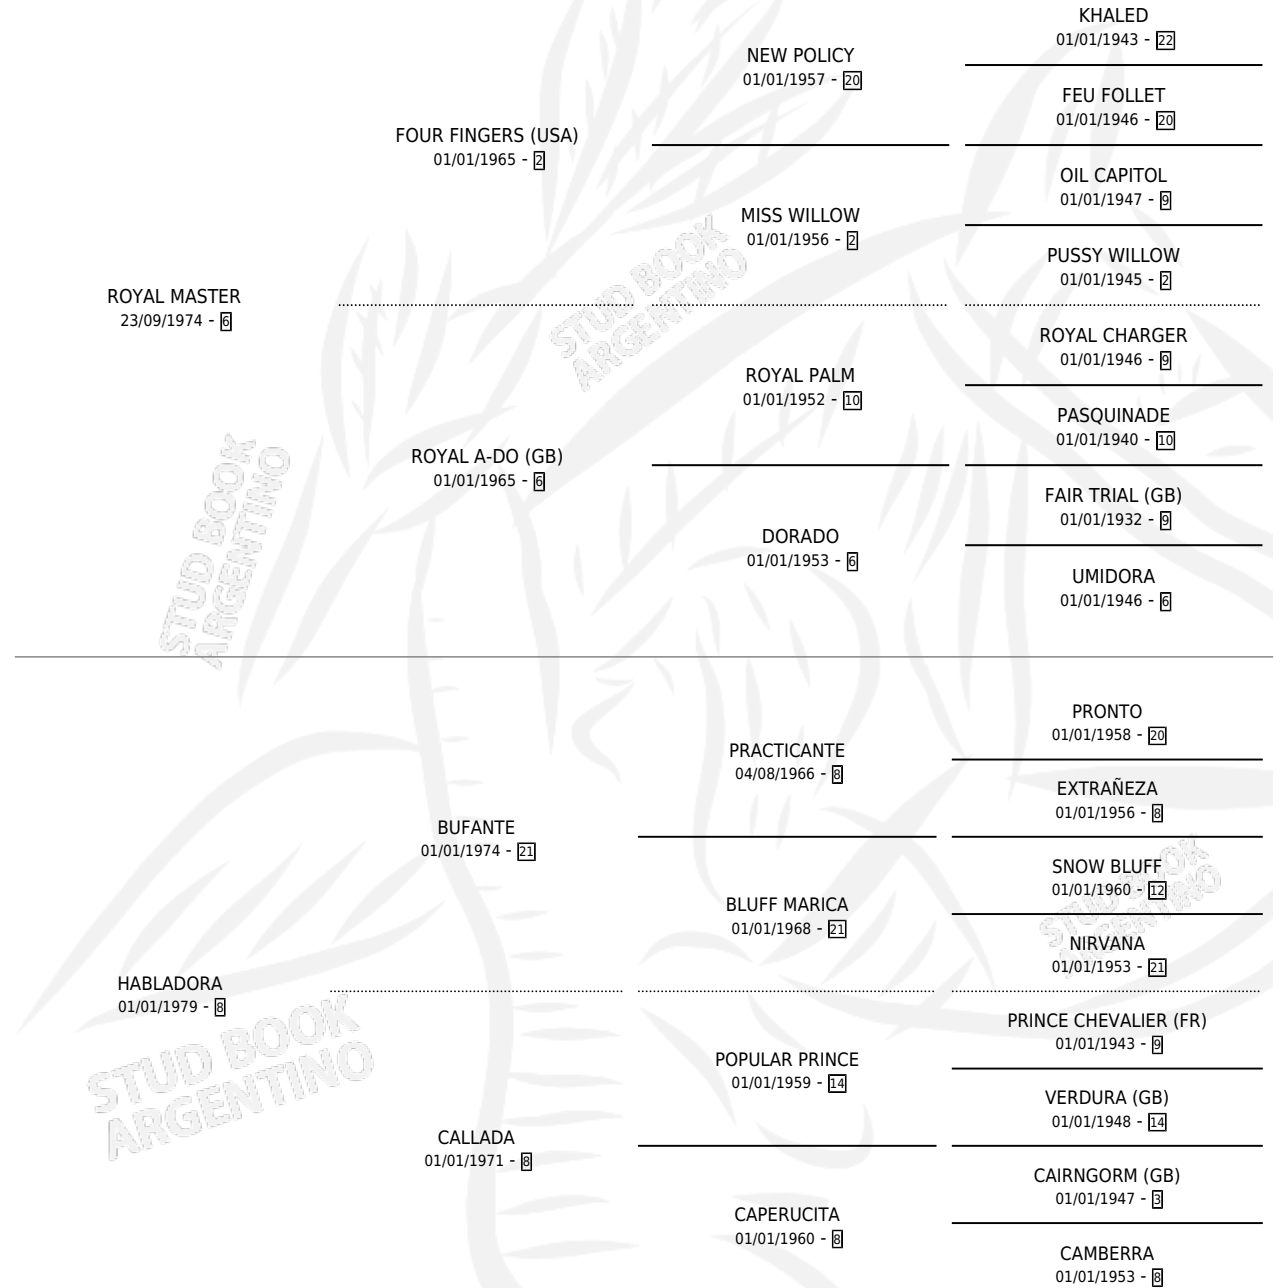

Lugar de nacimiento: Campo particular

Criador: Sin dato

PEDIGREE

CAMPAÑA

Solo carreras oficiales de Argentina

POR EDAD

EDAD	CC	1°	2°	3°	4°	5°	NP	CLC	CLG	CLCG1	CLGG1	IMPORTE	GANANCIA / CC
4 AÑOS	5	1	0	0	1	1	2	0	0	0	0	\$0	\$0
TOTALES	5	1	0	0	1	1	2	0	0	0	0	\$0	\$0
%		20.0%	0.0%	0.0%	20.0%	20.0%	40.0%	0.0%	0.0%	0.0%	0.0%		