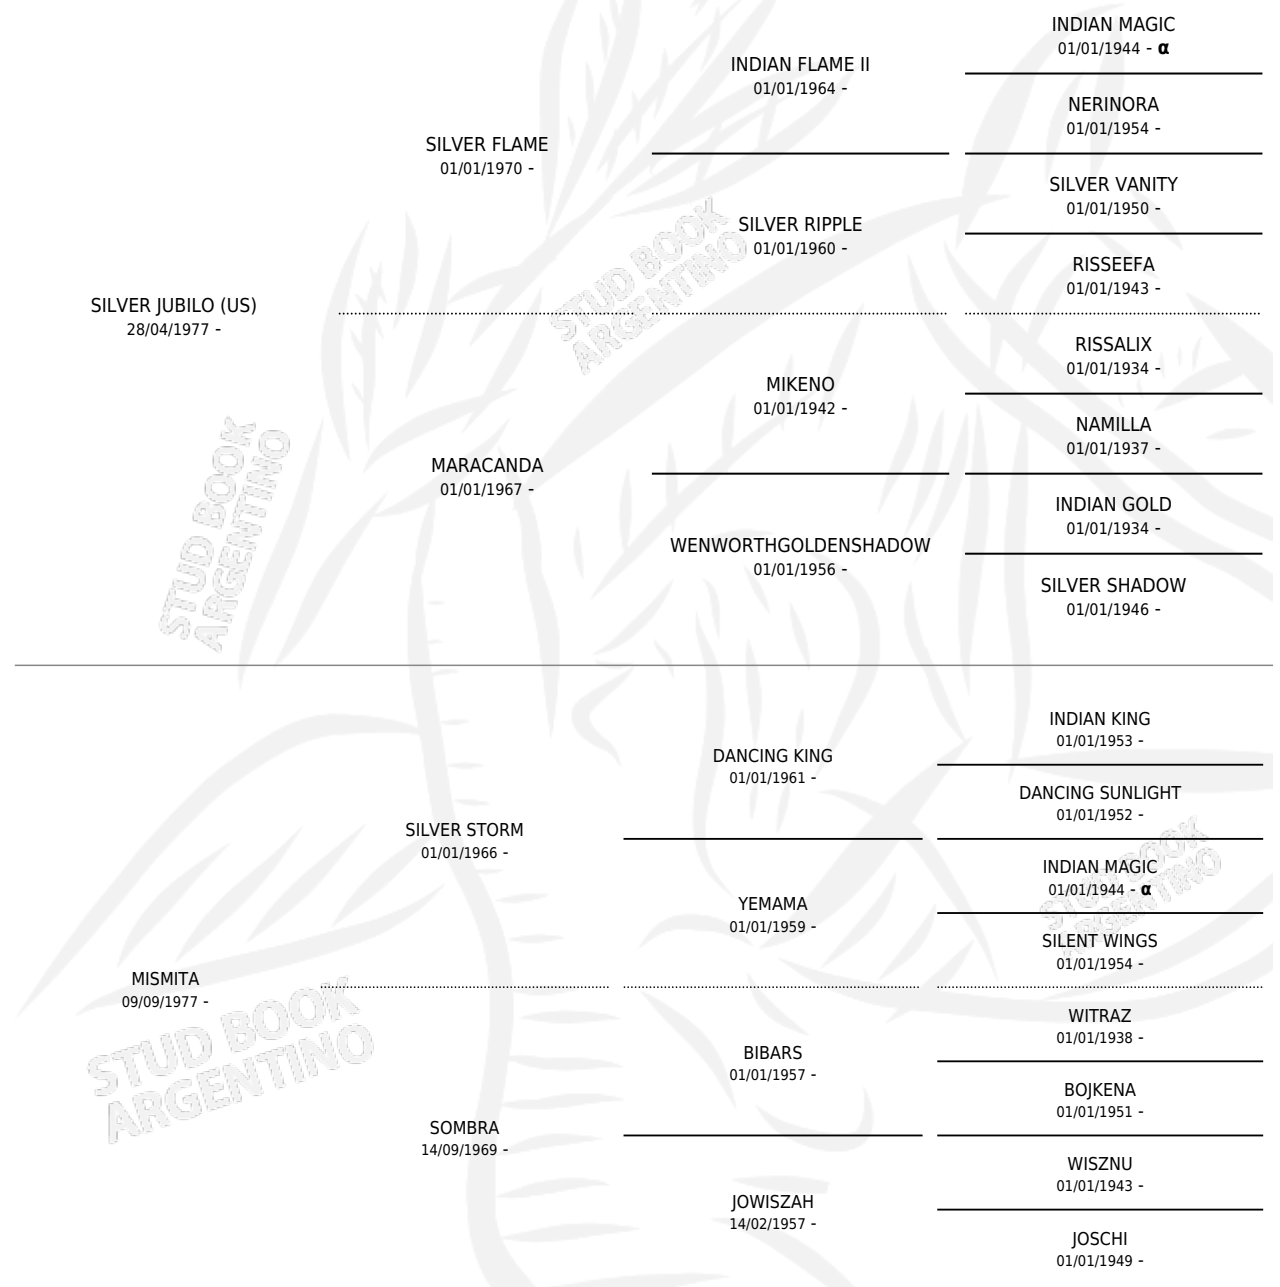

HUELLA

por SILVER JUBILO (US) y MISMITA por SILVER STORM

Argentina · Hembra · Tordillo · AP · 14/09/1984
Familia · Volumen 32

ESTADO

TIPIFICACIÓN SANGUÍNEA	✓
TIPIFICACIÓN POR ADN	X
PASAPORTE	X
IDENTIFICACIÓN POR MICROCHIP	X
REPRODUCTOR	✓

Lugar de nacimiento: Campo particular

Criador: La Encandilada

~

HIJOS

	MACHOS	HEMBRAS
9 NACIERON	5	4

SIN ACTUACIONES

PEDIGREE

INBREEDING : α