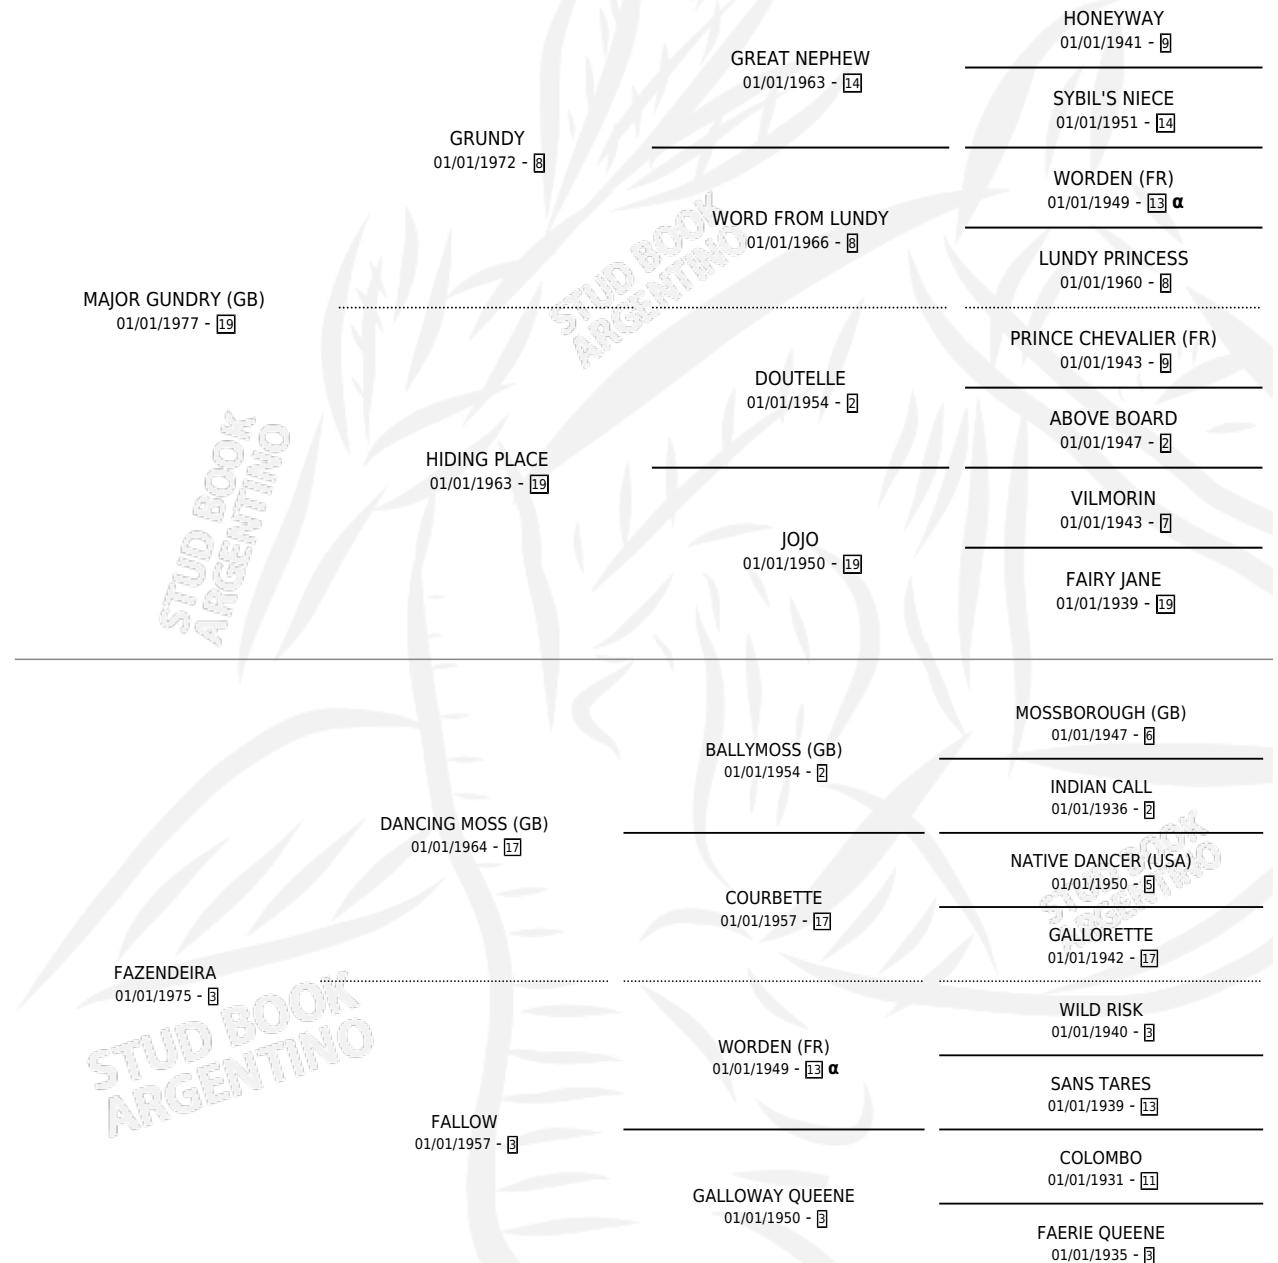

FARADIC

por **MAJOR GUNDRY (GB)** y **FAZENDEIRA** por **DANCING MOSS (GB)**

Argentina · Macho · Alazan · SP · 22/09/1984
Familia 3-i · Volumen 32

ESTADO

TIPIFICACIÓN SANGUÍNEA	X
TIPIFICACIÓN POR ADN	X
PASAPORTE	X
IDENTIFICACIÓN POR MICROCHIP	X
REPRODUCTOR	X

Lugar de nacimiento: Campo particular
Criador: Sin dato

PEDIGREE

INBREEDING : α